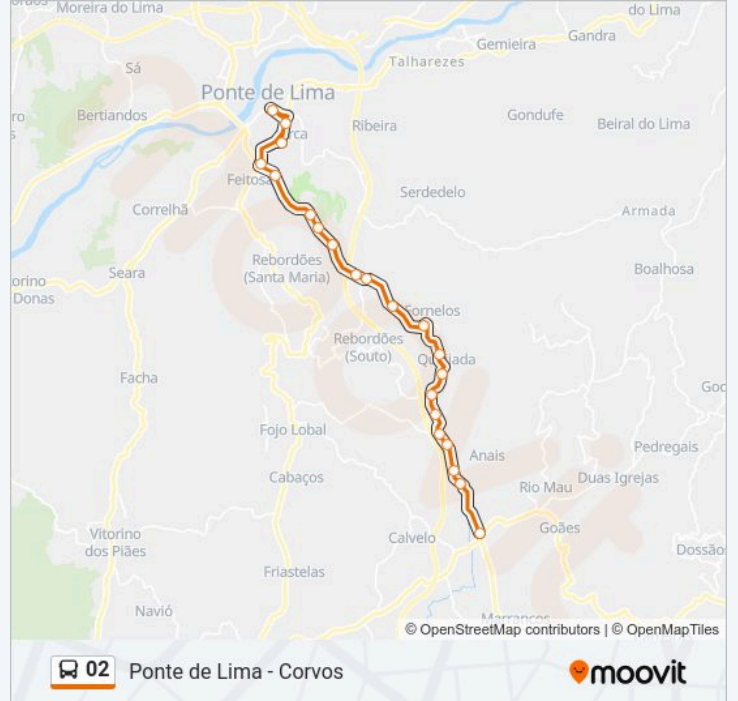

A linha 02 (autocarro) - Ponte de Lima - Corvos tem 2 rotas. Nos dias de semana, os horários em que está operacional são:

(1) Corvos: 10:00 - 19:00(2) Ponte de Lima (Terminal): 07:50 - 17:45

Utilize a aplicação Moovit para encontrar a estação de autocarro (02) perto de si e descubra quando é que vai chegar o próximo autocarro de 02.

02 autocarro - Informações**Direção:** Corvos**Paragens:** 22**Duração da viagem:** 20 min**Resumo da linha:**

Caramasse

Corvos Norte

Sentido: Ponte de Lima (Terminal)

21 paragens

[VER HORÁRIO DA LINHA](#)

Sernados

Feitosa (Sobreira Este)

02 autocarro - Horários

Ponte de Lima (Terminal) - Horário da rota:

Domingo	Não Operacional
Segunda-feira	07:50 - 17:45
Terça-feira	07:50 - 17:45
Quarta-feira	07:50 - 17:45
Quinta-feira	07:50 - 17:45
Sexta-feira	07:50 - 17:45
Sábado	Não Operacional

02 autocarro - Informações

Direção: Ponte de Lima (Terminal)

Paragens: 21

Duração da viagem: 20 min

Resumo da linha:

Ponte de Lima (Via Foral)

Ponte de Lima (Avenida)

Ponte de Lima (Terminal)