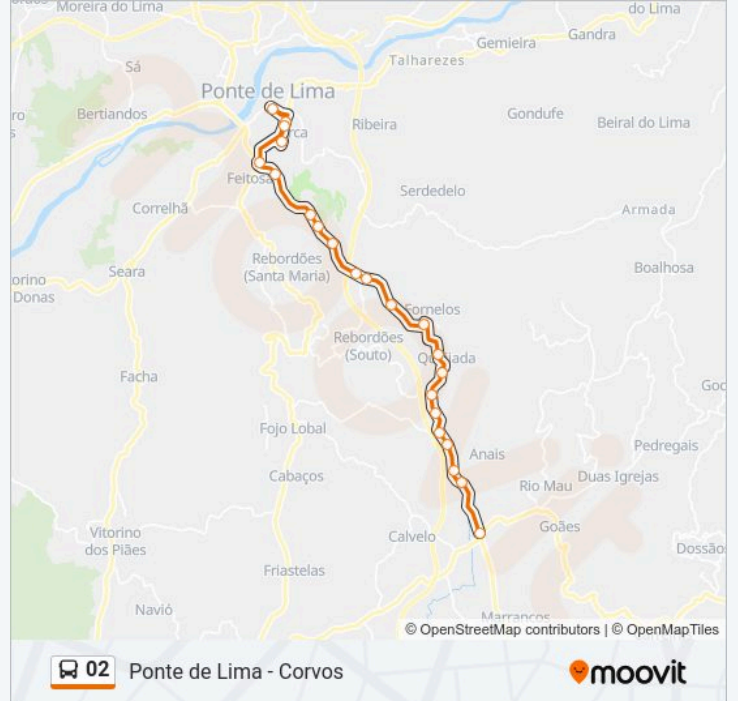

A linha 02 (autocarro) - Ponte de Lima - Corvos tem 2 rotas. Nos dias de semana, os horários em que está operacional são:

(1) Corvos: 10:00 - 19:00(2) Ponte de Lima (Terminal): 07:50 - 17:45

Utilize a aplicação Moovit para encontrar a estação de autocarro (02) perto de si e descubra quando é que vai chegar o próximo autocarro de 02.

Sentido: Corvos

22 paragens

[VER HORÁRIO DA LINHA](#)

Ponte de Lima (Terminal)

Ponte de Lima (Via Foral)

Ponte de Lima (Avenida)

Ponte de Lima (Via Foral)

Feitosa (Sobreira Oeste)

Queijada (Costa)

Queijada (Igreja)

Empregada

Valas

Veiga (Torrão)

Anais

Gaião

02 autocarro - Horários

02 autocarro - Informações**Direção:** Corvos**Paragens:** 22**Duração da viagem:** 20 min**Resumo da linha:**

Caramasse

Corvos Norte

Sentido: Ponte de Lima (Terminal)

21 paragens

[VER HORÁRIO DA LINHA](#)