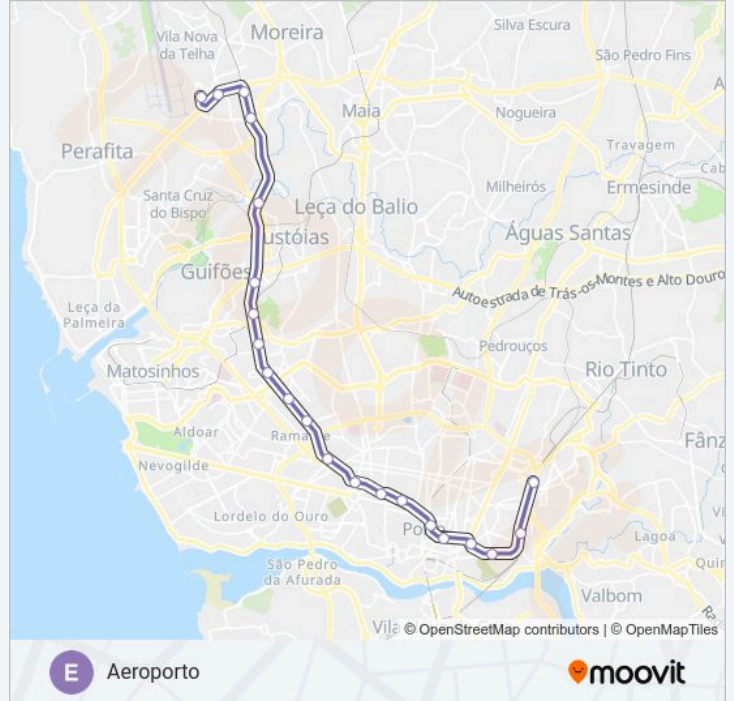

## Aeroporto

Obter A Aplicação

A linha E (metro) - Aeroporto tem 3 rotas. Nos dias de semana, os horários em que está operacional são:

(1) Aeroporto: 00:29 - 23:47(2) Estádio do Dragão: 00:09 - 23:27(3) Trindade: 06:06 - 19:11

### E metro - Informações

**Direção:** Aeroporto

**Paragens:** 21

**Duração da viagem:** 35 min

**Resumo da linha:**

## Aeroporto

### E metro - Informações

**Direção:** Trindade

**Paragens:** 16

**Duração da viagem:** 27 min

**Resumo da linha:**

Os horários e mapas de rotas de metro de(o) E estão disponíveis num PDF off-line em [moovitapp.com](https://moovitapp.com). Utilize o App Moovit para ver os horários em tempo real de autocarros, comboios, metro bem como as instruções passo a passo para todos os transportes públicos de(o) Porto, Braga e Vila Real