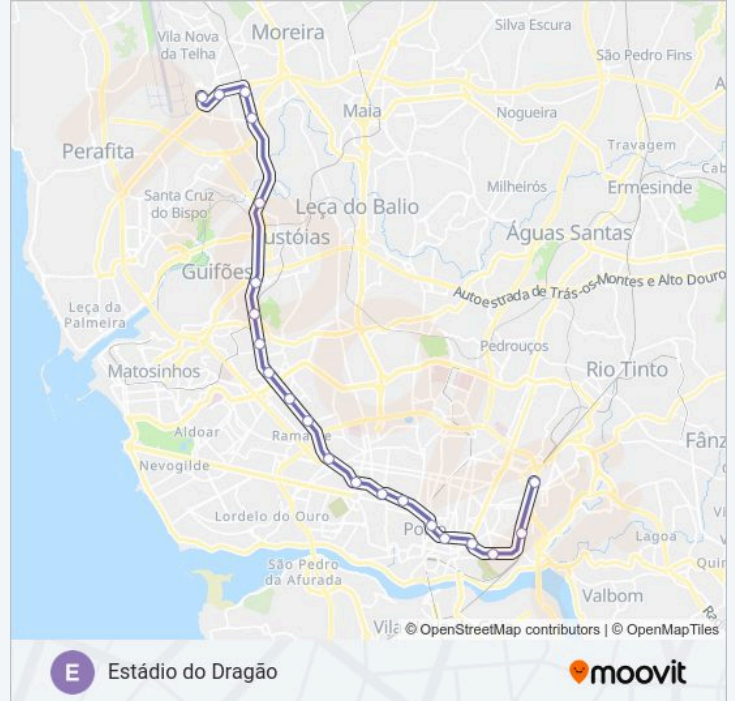

### E metro - Informações

**Direção:** Aeroporto

**Paragens:** 21

**Duração da viagem:** 35 min

**Resumo da linha:**

### E metro - Informações

**Direção:** Estádio do Dragão

**Paragens:** 21

**Duração da viagem:** 36 min

**Resumo da linha:**

Heroísmo

Campanhã

Estádio do Dragão

### Sentido: Trindade

16 paragens

[VER HORÁRIO DA LINHA](#)

Aeroporto

Botica

Verdes

Crestins

Esposade

### E metro - Informações

**Direção:** Trindade

**Paragens:** 16

**Duração da viagem:** 27 min

**Resumo da linha:**

Os horários e mapas de rotas de metro de(o) E estão disponíveis num PDF off-line em [moovitapp.com](https://moovitapp.com). Utilize o App Moovit para ver os horários em tempo real de autocarros, comboios, metro bem como as instruções passo a passo para todos os transportes públicos de(o) Porto, Braga e Vila Real