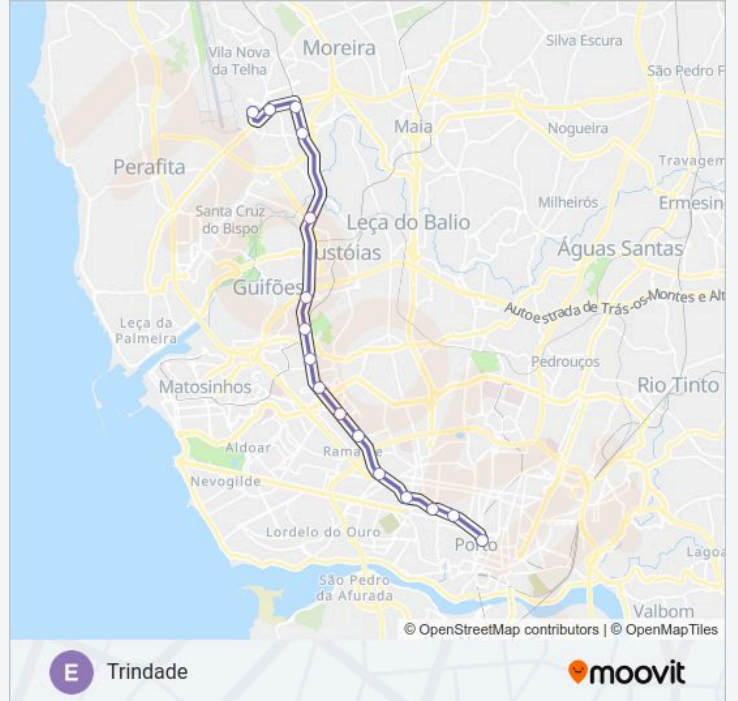

## Aeroporto

Obter A Aplicação

A linha E (metro) - Aeroporto tem 3 rotas. Nos dias de semana, os horários em que está operacional são:

(1) Aeroporto: 00:29 - 23:47(2) Estádio do Dragão: 00:09 - 23:27(3) Trindade: 06:06 - 19:11

### E metro - Informações

**Direção:** Aeroporto

**Paragens:** 21

**Duração da viagem:** 35 min

**Resumo da linha:**

### E metro - Horários

Trindade - Horário da rota:

Domingo	05:57 - 19:03
Segunda-feira	06:06 - 19:11
Terça-feira	06:06 - 19:11
Quarta-feira	06:06 - 19:11
Quinta-feira	06:06 - 19:11
Sexta-feira	06:06 - 19:11
Sábado	05:58 - 19:03

### E metro - Informações

**Direção:** Trindade

**Paragens:** 16

**Duração da viagem:** 27 min

**Resumo da linha:**

Os horários e mapas de rotas de metro de(o) E estão disponíveis num PDF off-line em [moovitapp.com](https://moovitapp.com). Utilize o App Moovit para ver os horários em tempo real de autocarros, comboios, metro bem como as instruções passo a passo para todos os transportes públicos de(o) Porto, Braga e Vila Real