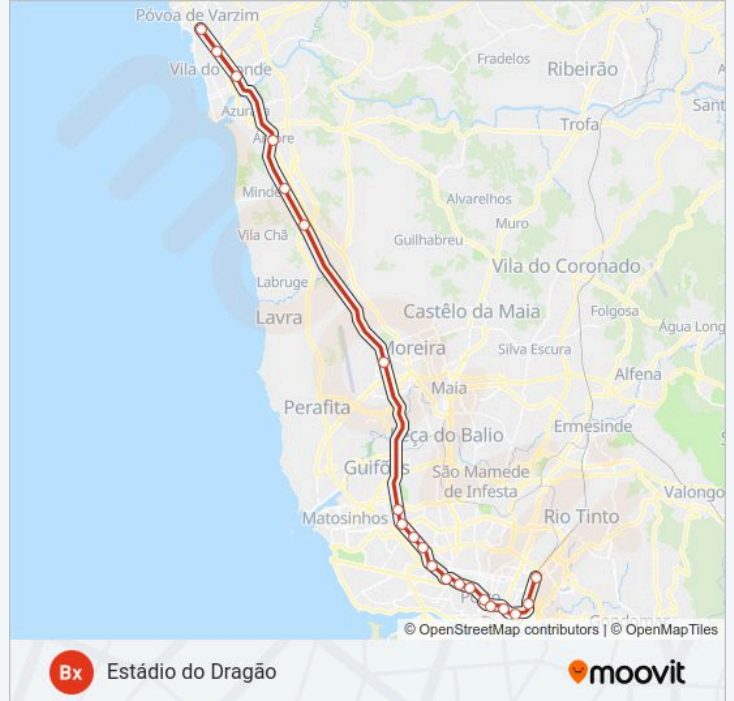

Utilize a aplicação Moovit para encontrar a estação de metro (BX) perto de si e descubra quando é que vai chegar o próximo metro de BX.

Sentido: Estádio do Dragão

21 paragens

[VER HORÁRIO DA LINHA](#)

Póvoa de Varzim
Portas Fronhas
Vila do Conde
Varziela
Mindelo
Vc Fashion Outlet I Modivas
Pedras Rubras
Senhora da Hora
NorteShopping I Sete Bicas
Viso
Ramalde
Francos
Casa da Música
Carolina Michaëlis
Lapa
Trindade
Bolhão
Campo 24 de Agosto
Heroísmo
Campanhã

BX metro - Informações

Direção: Estádio do Dragão

Paragens: 21

Duração da viagem: 55 min

Resumo da linha:

Estádio do Dragão

Sentido: Póvoa de Varzim

21 paragens

BX metro - Informações

Direção: Póvoa de Varzim

Paragens: 21

Duração da viagem: 55 min

Resumo da linha:

Vila do Conde

Portas Fronhas

Póvoa de Varzim