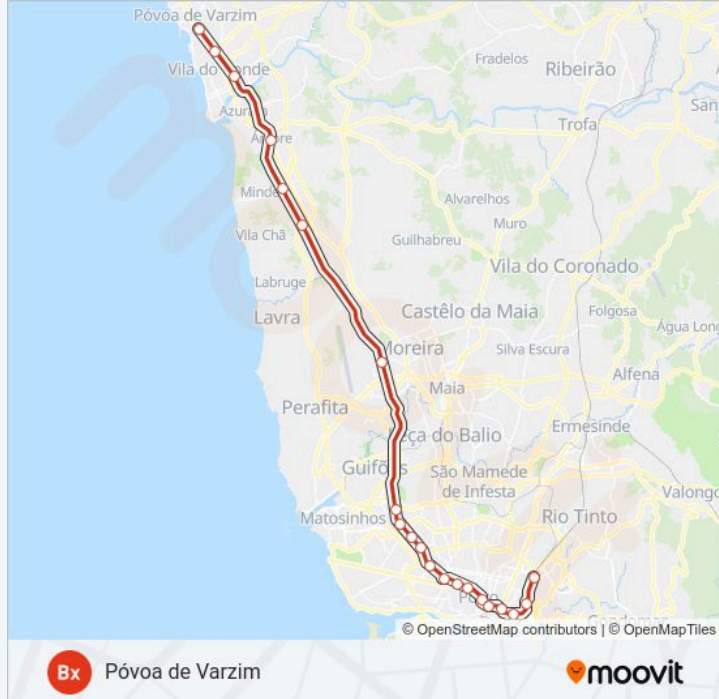

Utilize a aplicação Moovit para encontrar a estação de metro (BX) perto de si e descubra quando é que vai chegar o próximo metro de BX.

Sentido: Estádio do Dragão

21 paragens

[VER HORÁRIO DA LINHA](#)

Póvoa de Varzim
Portas Fronhas
Vila do Conde
Varziela
Mindelo
Vc Fashion Outlet I Modivas
Pedras Rubras
Senhora da Hora
NorteShopping I Sete Bicas
Viso
Ramalde
Francos
Casa da Música
Carolina Michaëlis
Lapa
Trindade
Bolhão
Campo 24 de Agosto
Heroísmo
Campanhã

BX metro - Informações

Direção: Póvoa de Varzim

Paragens: 21

Duração da viagem: 55 min

Resumo da linha:

Vila do Conde

Portas Fronhas

Póvoa de Varzim