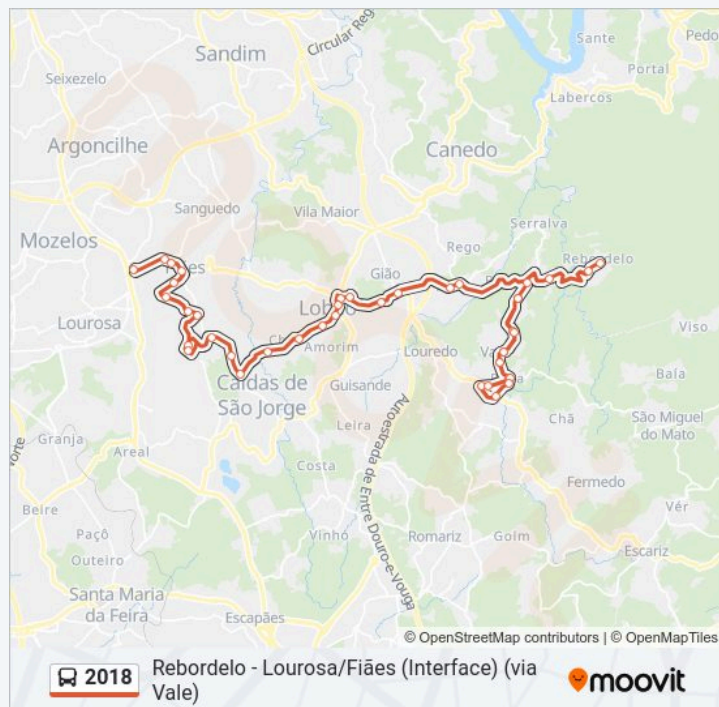

Igreja

Sábado

Não Operacional

Domingo

Não Operacional

2018 autocarro - Informações

Direção: Rebordelo

Paragens: 42

Duração da viagem: 55 min

Resumo da linha:

Rua do Vale

Oliveiras

Pessegueiro

Rua das Flores

Rua Rebordelo

Rua Vale Loura