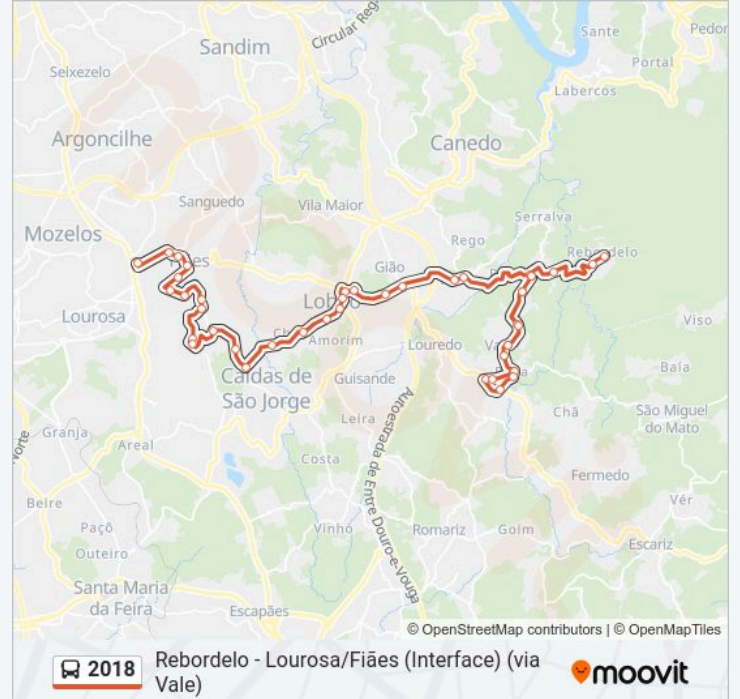

2018 autocarro - Informações**Direção:** Lourosa/Fiães (Interface)**Paragens:** 45**Duração da viagem:** 55 min**Resumo da linha:**

Largo da Mota

Rua da Mota B

Outeiro

Azevedo

Corga de Lobão (Escola)

Corga A

Escola EB 2,3

Secundária

Rua 25 Abril

Igreja

Rua Cerejeira

Rua Penoucos

Rua Corga

Chousa de Cima A

Chousa de Cima B

Zona Comercial

Lourosa/Fiães (Interface)

Sentido: Rebordelo

42 paragens

[VER HORÁRIO DA LINHA](#)

Lourosa/Fiães (Interface)

Zona Comercial