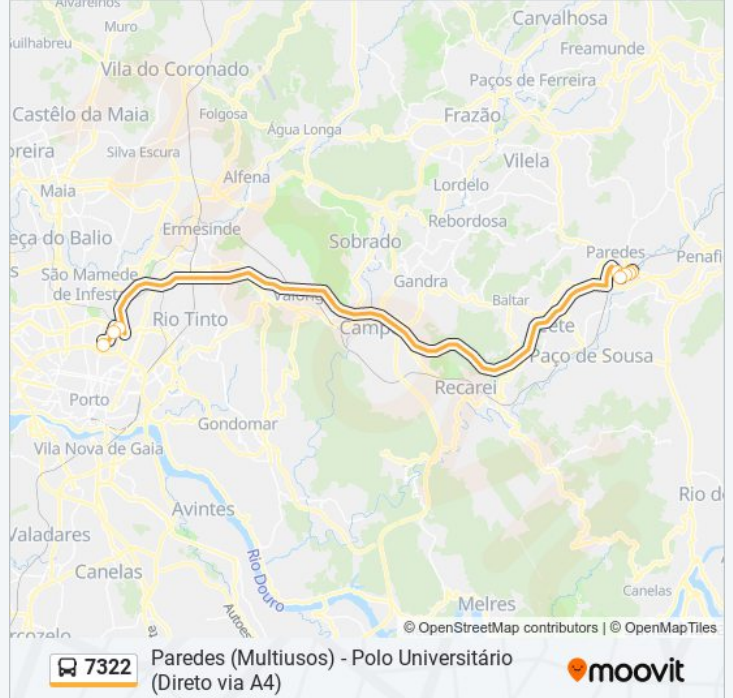

(1) Paredes (Multiusos) (Direto via A4): 06:40 - 19:00(2) Polo Universitário (Direto via A4): 06:45 - 18:00

Utilize a aplicação Moovit para encontrar a estação de autocarro (7322) perto de si e descubra quando é que vai chegar o próximo autocarro de 7322.

Sentido: Paredes (Multiusos) (Direto via A4)

9 paragens

[VER HORÁRIO DA LINHA](#)

Polo Universitário
Faculdade de Engenharia
Asprela
Paredes (Centro de Saúde)
Paredes (Feira)
Paredes (Estação)
Sá Carneiro
Paredes (Feira)
Paredes (Multiusos)

7322 autocarro - Informações**Direção:** Paredes (Multiusos) (Direto via A4)**Paragens:** 9**Duração da viagem:** 50 min**Resumo da linha:**

Sentido: Polo Universitário (Direto via A4)

9 paragens

[VER HORÁRIO DA LINHA](#)

7322 autocarro - Informações

Direção: Polo Universitário (Direto via A4)

Paragens: 9

Duração da viagem: 50 min

Resumo da linha:

Os horários e mapas de rotas de autocarro de(o) 7322 estão disponíveis num PDF off-line em moovitapp.com. Utilize o [App Moovit](#) para ver os horários em tempo real de autocarros, comboios, metro bem como as instruções passo a passo para todos os transportes públicos de(o) Porto, Braga e Vila Real