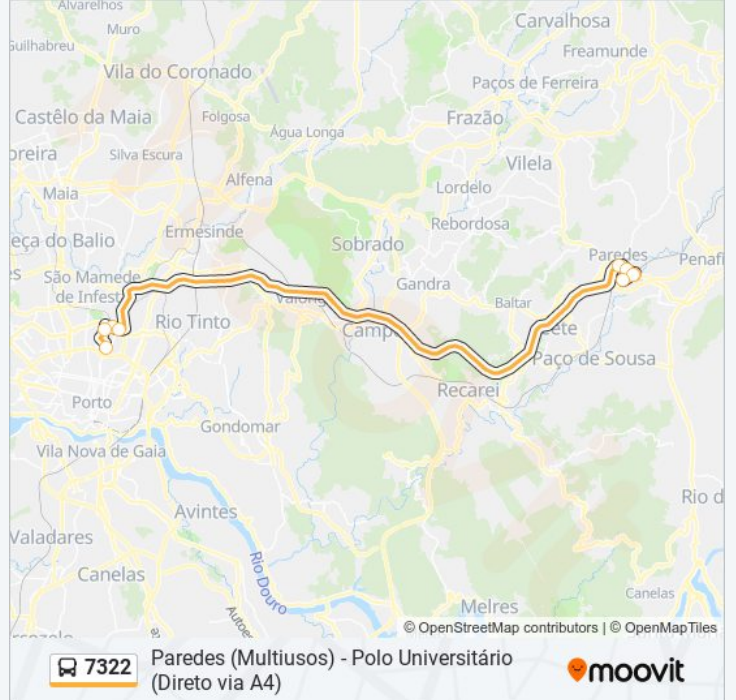

Polo Universitário

7322 autocarro - Horários

Polo Universitário (Direto via A4) - Horário da rota:

Segunda-feira	06:45 - 18:00
Terça-feira	06:45 - 18:00
Quarta-feira	06:45 - 18:00
Quinta-feira	Não Operacional
Sexta-feira	06:45 - 18:00
Sábado	Não Operacional
Domingo	Não Operacional

7322 autocarro - Informações

Direção: Polo Universitário (Direto via A4)

Paragens: 9

Duração da viagem: 50 min

Resumo da linha:

Os horários e mapas de rotas de autocarro de(o) 7322 estão disponíveis num PDF off-line em moovitapp.com. Utilize o [App Moovit](#) para ver os horários em tempo real de autocarros, comboios, metro bem como as instruções passo a passo para todos os transportes públicos de(o) Porto, Braga e Vila Real