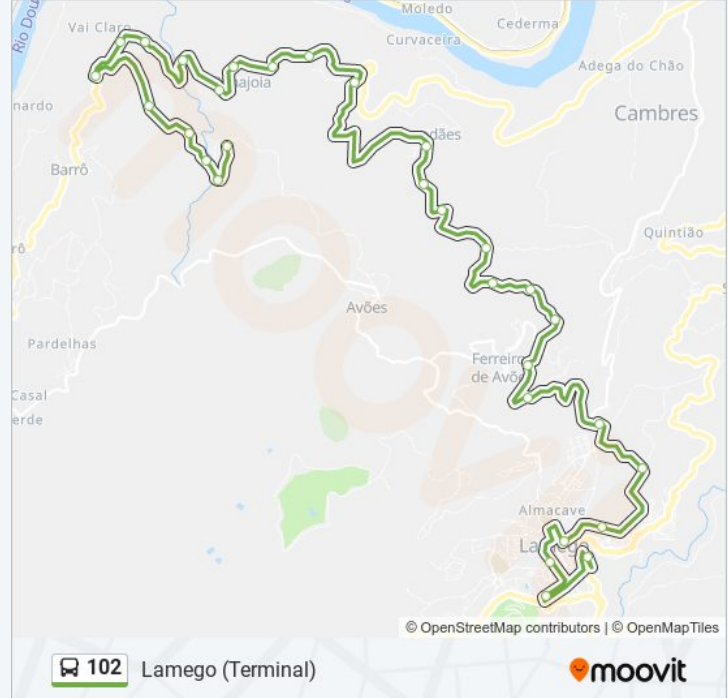

Utilize a aplicação Moovit para encontrar a estação de (102) perto de si e descubra quando é que vai chegar o próximo de 102.

Sentido: Lamego (Terminal)

30 paragens

[VER HORÁRIO DA LINHA](#)

Sobreigreja
Sobreigreja 2
Ponto Encontro
Aldeia
Vila Chã
Vila Chã (Cruz.)
Estremadouro
Estremadouro N.
Matinho
Molões Café
Molões
Ribeiro
Adega
S. Geão
Samodães
Cimo Samodães
Queichada
Pousada
Pisões
Pisões Reta
Boavista

102 - Informações

Direção: Lamego (Terminal)

Paragens: 30

Duração da viagem: 40 min

Resumo da linha:

Ferreiros (Cruz.)

Foz

Relógio do Sol

Souto Covo (Cruz. E.N. 226)

Ortigosa (Cruz.)

Lamego P. Comércio

Av. 5 de outubro

Av. Dr. Alfredo Sousa (Multiusos)

Lamego (Terminal)

Sentido: Sobre Igreja

29 paragens

[VER HORÁRIO DA LINHA](#)

Lamego (Terminal)

Av. 5 de Outubro

Lamego P. Comércio

Ortigosa X

Souto Covo (Cruz.)

Relógio do Sol

Foz