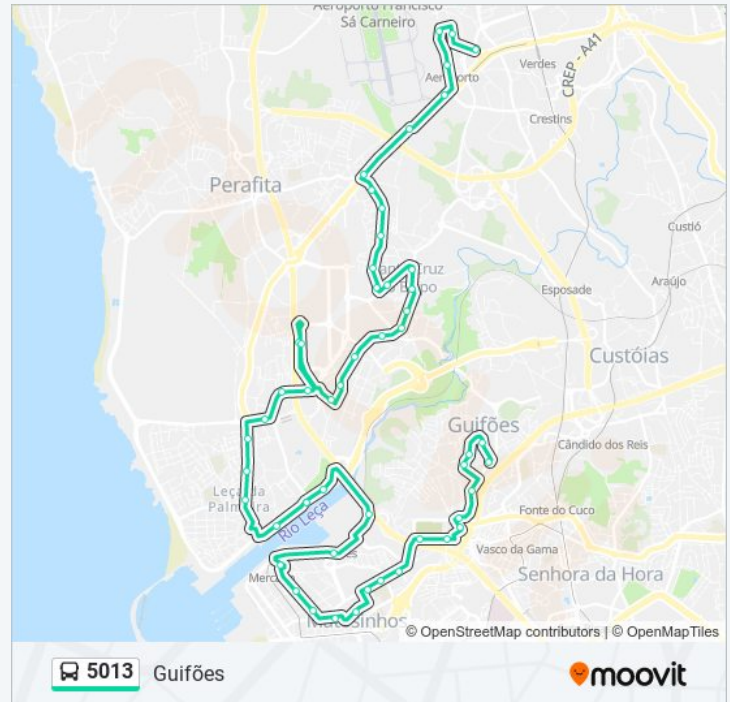

Godinho

Domingo

07:50 - 18:50

### 5013 autocarro - Informações

**Direção:** Guifões

**Paragens:** 51

**Duração da viagem:** 50 min

**Resumo da linha:**

Pq Basílio Teles

Matosinhos Câmara (Matc1)

Goa