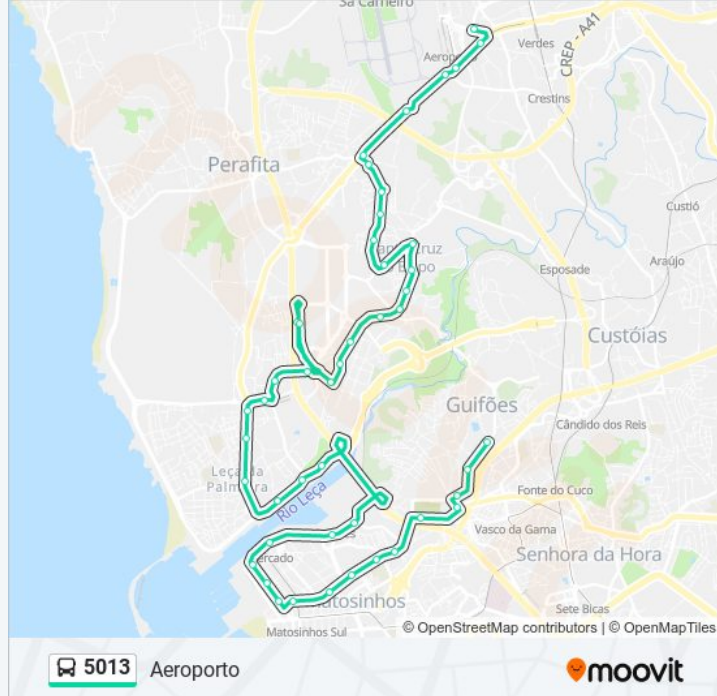

Amorosa / Fernando Aroso (Supermercado)

Rot. da Exponor

Centro Desportivo de Leça

Leça F. Clube

Mar Shopping - Ikea

Mar Shopping - Ikea

Rua Veloso Salgado

Gonçalves Zarco

Junqueira

Portela

Mirão

Monte Avó

Ponte Carro

Sta.Cruz Bispo

Gatanhal

Baldões

Tv.Trás

Farrapas

R.Oriental

Freixieiro (E.N.107)

Telheira

Barreiro

Barreiro

Botica (Metro)

Pedras Rubras | Botica (Metro)

Sentido: Guifões

51 paragens

[VER HORÁRIO DA LINHA](#)

Pedras Rubras | Botica (Metro)

Aeroporto (AVIS)

Aeroporto (T. Carga)

Aeroporto | Airport

5013 autocarro - Horários

Guifões - Horário da rota:

Segunda-feira	06:10 - 19:55
Terça-feira	06:10 - 19:55
Quarta-feira	06:10 - 19:55
Quinta-feira	07:50 - 18:50
Sexta-feira	06:10 - 19:55
Sábado	06:00 - 18:50