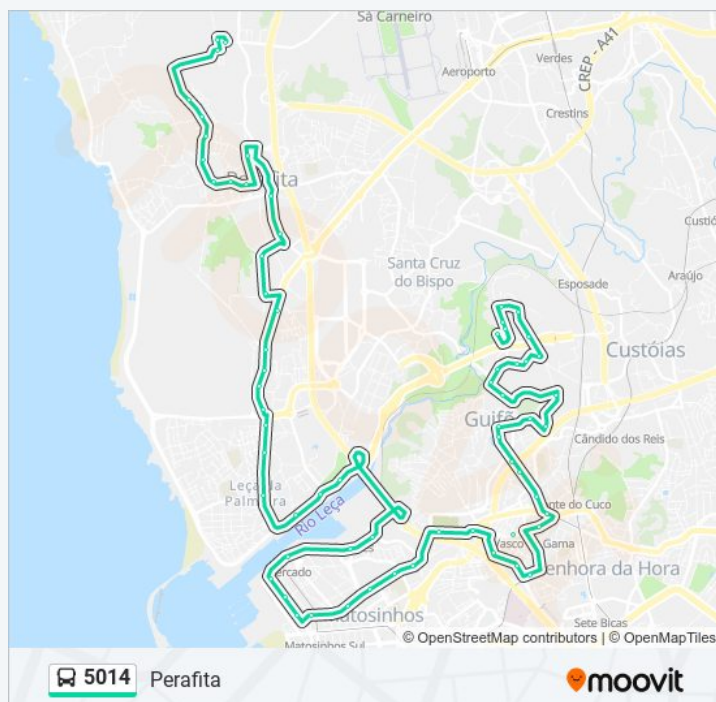

C. Saúde Sra. da Hora

Av. Vasco da Gama

Estádio do Mar (Metro)

5014 autocarro - Horários

Perafita - Horário da rota:

Segunda-feira	06:20 - 19:35
Terça-feira	06:20 - 19:35
Quarta-feira	06:20 - 19:35
Quinta-feira	07:55 - 19:40
Sexta-feira	06:20 - 19:35
Sábado	06:45 - 19:40
Domingo	07:55 - 19:40

5014 autocarro - Informações

Direção: Perafita

Paragens: 64

Duração da viagem: 60 min

Resumo da linha:

Feira da Sr.ª da Hora

Barranha

R. Sendim (Cemitério)