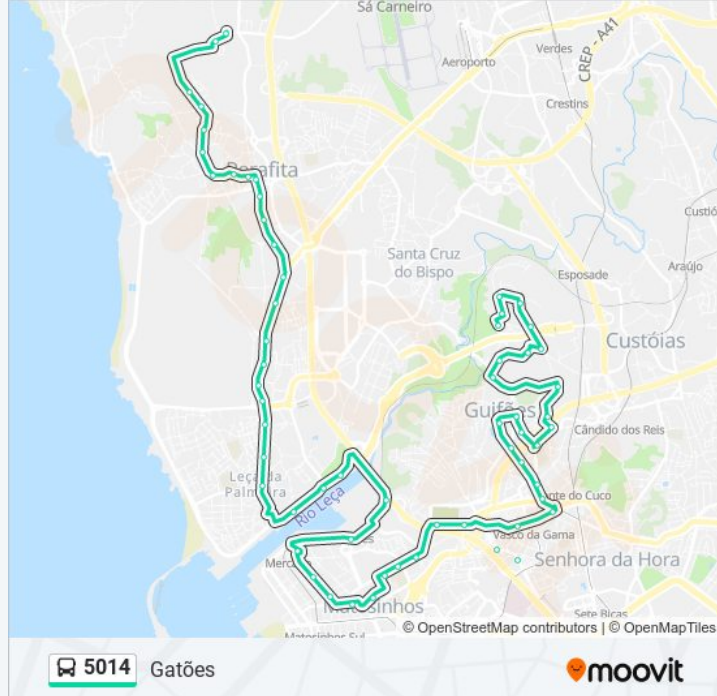

Passos Manuel

Guifões

Mundo Novo

Novas Construções

Escola Irmãos Passos

Salgado Zenha | Monte dos Pupos (Viaduto)

Monte dos Pupos

Reguinho D Água

Ribeiro

Abelheira

Ponte Carro

Lomba (Gatões)

R.Ferroviário

R.Boa Hora

R. Padre Porto Carrero

Ponte do Carro

Rua de Timor

Sentido: Perafita

64 paragens

[VER HORÁRIO DA LINHA](#)

Rua de Timor

R. Ponte do Carro

Gatões

R. Padre Porto Carrero