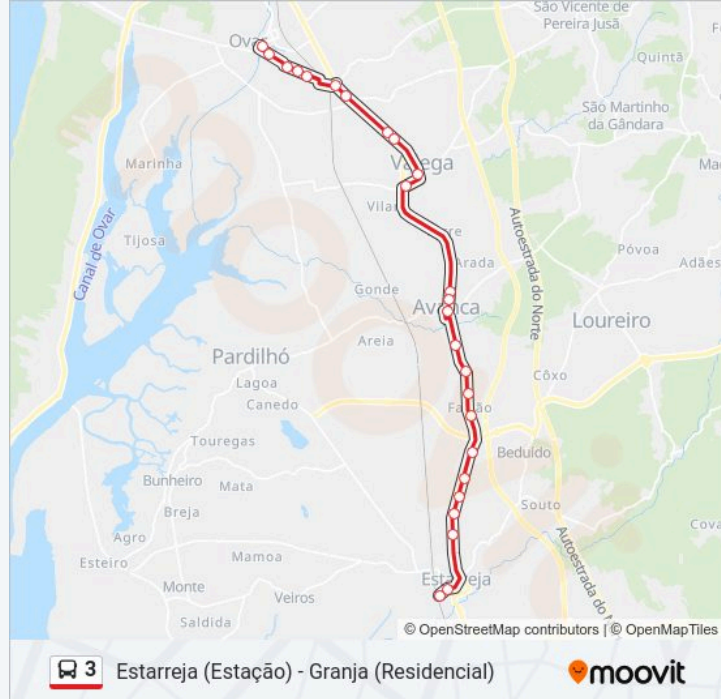

3 autocarro - Informações

Direção: Ovar (Mercado)

Paragens: 25

Duração da viagem: 25 min

Resumo da linha:

Visconde Ovar 1 - A

Ovar (Tricanas) - A

Combatentes - A (Ovar)

Mercado de Ovar - A

Sentido: Ovar (Yazaki)

16 paragens

[VER HORÁRIO DA LINHA](#)

Avanca - Mercado

Avanca - Valada

Válega (Rua da Igreja) - B

Válega (Centro) - B