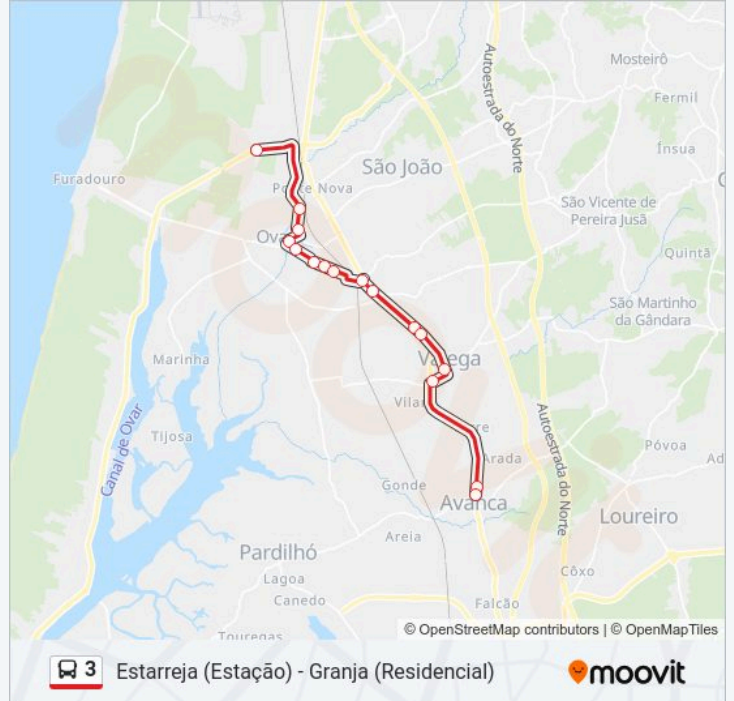

3 autocarro - Informações

Direção: Ovar (Mercado)

Paragens: 25

Duração da viagem: 25 min

Resumo da linha:

Visconde Ovar 1 - A

Ovar (Tricanas) - A

Combatentes - A (Ovar)

Válega (Mina (EN109)) - A

Válega (EN109) - A

Cruzamento EN109 - A

S. João (Lagoa de São Miguel) - A

São Miguel - A

Visconde Ovar 1 - A

Ovar (Tricanas) - A

Combatentes - A (Ovar)

3 autocarro - Informações

Direção: Ovar (Yazaki)

Paragens: 16

Duração da viagem: 15 min

Resumo da linha:

Os horários e mapas de rotas de autocarro de(o) 3 estão disponíveis num PDF off-line em moovitapp.com. Utilize o App Moovit para ver os horários em tempo real de autocarros, comboios, metro bem como as instruções passo a passo para todos os transportes públicos de(o) Porto, Braga e Vila Real