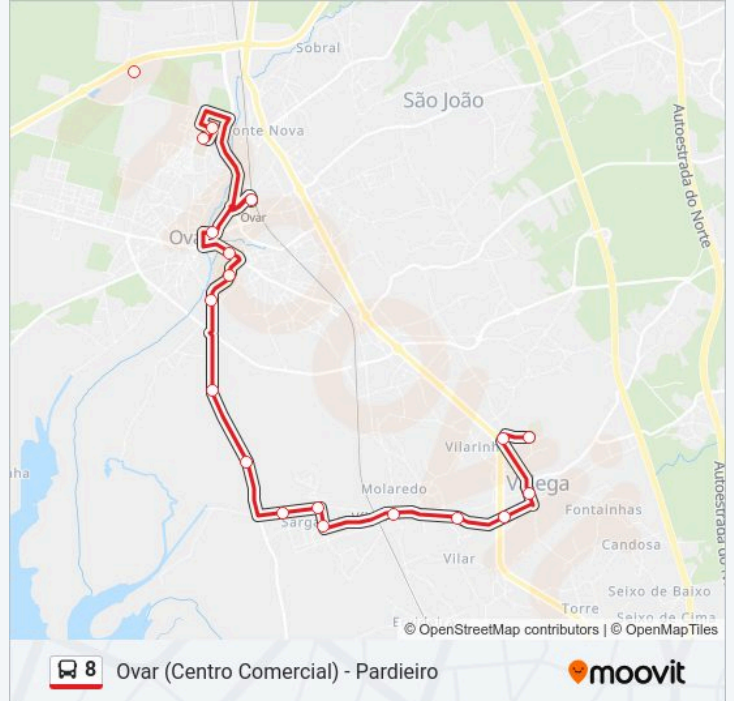

Ovar (Centro Comercial) - Pardieiro

[Obter A Aplicação](#)

A linha 8 (autocarro) - Ovar (Centro Comercial) - Pardieiro tem 3 rotas. Nos dias de semana, os horários em que está operacional são:

(1) Ovar (Centro Comercial): 06:45 - 18:00(2) Válega (Centro): 08:30 - 10:30(3) Válega (Escola): 07:30 - 18:30

8 autocarro - Informações

Direção: Ovar (Centro Comercial)

Paragens: 24

Duração da viagem: 25 min

Resumo da linha:

Mercado de Ovar - A

Estação - A (Ovar)

Ovar (Yazaki) - A

8 autocarro - Informações

Direção: Válega (Centro)

Paragens: 14

Duração da viagem: 20 min

Resumo da linha:

Sentido: Válega (Escola)

19 paragens

[VER HORÁRIO DA LINHA](#)

8 autocarro - Informações

Direção: Válega (Escola)

Paragens: 19

Duração da viagem: 20 min

Resumo da linha:

Os horários e mapas de rotas de autocarro de(o) 8 estão disponíveis num PDF off-line em moovitapp.com. Utilize o App Moovit para ver os horários em tempo real de autocarros, comboios, metro bem como as instruções passo a passo para todos os transportes públicos de(o) Porto, Braga e Vila Real