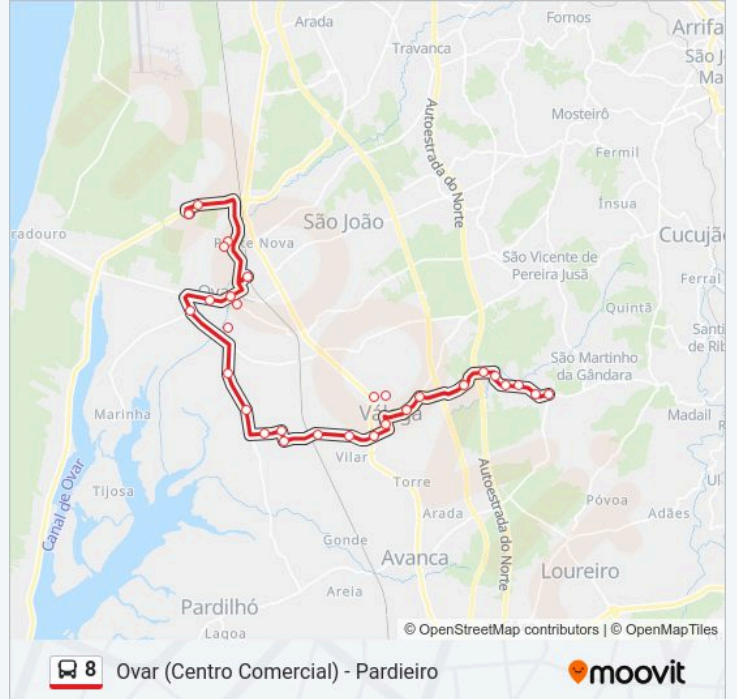

Ovar (Centro Comercial) - Pardieiro

[Obter A Aplicação](#)

A linha 8 (autocarro) - Ovar (Centro Comercial) - Pardieiro tem 3 rotas. Nos dias de semana, os horários em que está operacional são:

(1) Ovar (Centro Comercial): 06:45 - 18:00(2) Válega (Centro): 08:30 - 10:30(3) Válega (Escola): 07:30 - 18:30

Utilize a aplicação Moovit para encontrar a estação de autocarro (8) perto de si e descubra quando é que vai chegar o próximo autocarro de 8.

Sentido: Ovar (Centro Comercial)

24 paragens

[VER HORÁRIO DA LINHA](#)

8 autocarro - Informações

Direção: Ovar (Centro Comercial)

Paragens: 24

Duração da viagem: 25 min

Resumo da linha:

Mercado de Ovar - A

Estação - A (Ovar)

Ovar (Yazaki) - A

VIDA Ovar - Centro Comercial - B

Sentido: Válega (Centro)

14 paragens

[VER HORÁRIO DA LINHA](#)

Estação - A (Ovar)

Ovar (Cinema) - B

Combatentes - B (Ovar)

Esc. Júlio Dinis - A (Ovar)