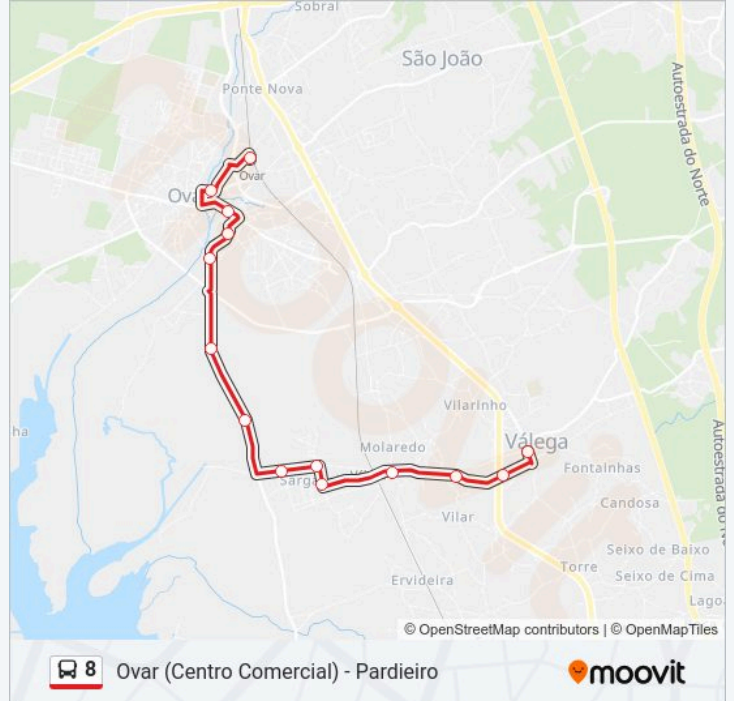

Ovar (Centro Comercial) - Pardieiro

[Obter A Aplicação](#)

A linha 8 (autocarro) - Ovar (Centro Comercial) - Pardieiro tem 3 rotas. Nos dias de semana, os horários em que está operacional são:

(1) Ovar (Centro Comercial): 06:45 - 18:00(2) Válega (Centro): 08:30 - 10:30(3) Válega (Escola): 07:30 - 18:30

8 autocarro - Informações

Direção: Ovar (Centro Comercial)

Paragens: 24

Duração da viagem: 25 min

Resumo da linha:

Mercado de Ovar - A

Estação - A (Ovar)

Ovar (Yazaki) - A

8 autocarro - Informações

Direção: Válega (Centro)

Paragens: 14

Duração da viagem: 20 min

Resumo da linha:

Sentido: Válega (Escola)

19 paragens

[VER HORÁRIO DA LINHA](#)