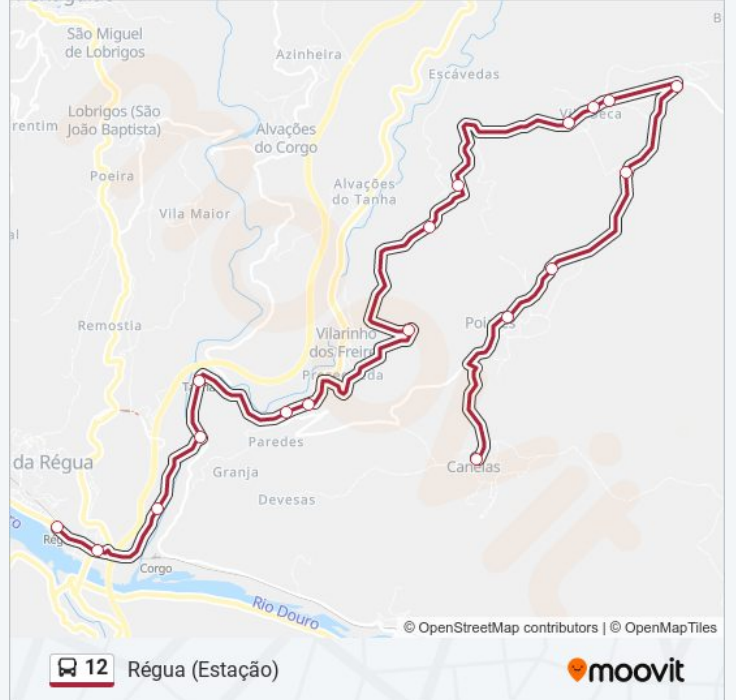

Os horários e mapas de rotas de autocarro de(o) 12 estão disponíveis num PDF off-line em moovitapp.com. Utilize o App Moovit para ver os horários em tempo real de autocarros, comboios, metro bem como as instruções passo a passo para todos os transportes públicos de(o) Porto, Braga e Vila Real

© 2024 Moovit - Todos os direitos reservados