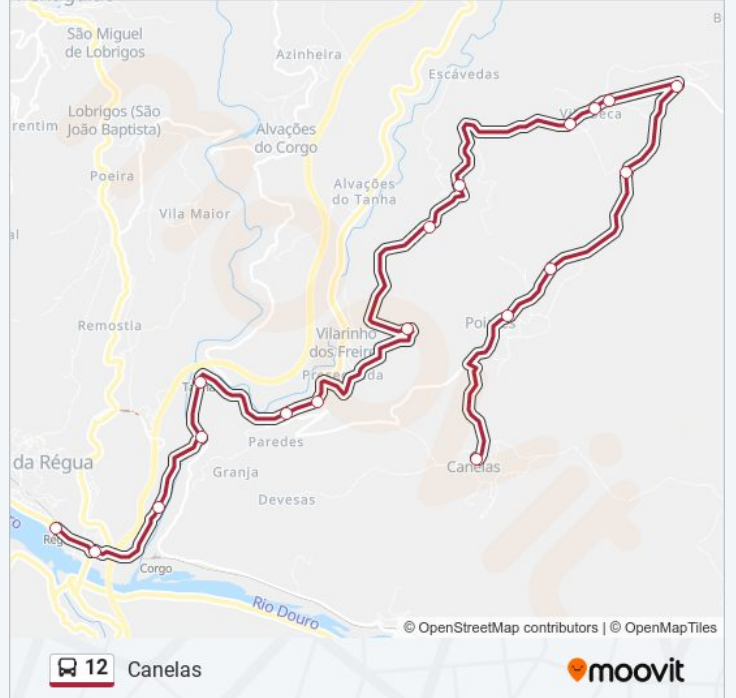

A linha 12 (autocarro) - Canelas tem 2 rotas. Nos dias de semana, os horários em que está operacional são:

(1) Canelas: 06:40 - 17:30(2) Régua (Estação): 07:30 - 18:30

Utilize a aplicação Moovit para encontrar a estação de autocarro (12) perto de si e descubra quando é que vai chegar o próximo autocarro de 12.

**Sentido: Canelas**

18 paragens

[VER HORÁRIO DA LINHA](#)

Régua (Estação)  
Rotunda da Ponte  
Tasca do Índio  
Quinta do Vallado (X)  
Tanha  
Pitarrela (X)  
Presegueda  
Santo Xisto  
Seara (Sul)  
Seara (Norte)  
Vila Seca de Poiares (Sul)  
Vila Seca de Poiares  
Vila Seca de Poiares (Norte)  
Lugar da Estrada  
Cumieira  
Mó  
Poiares  
Canelas

**12 autocarro - Informações****Direção:** Canelas**Paragens:** 18**Duração da viagem:** 40 min**Resumo da linha:**

## Sentido: Régua (Estação)

18 paragens

[VER HORÁRIO DA LINHA](#)

Canelas

Poiares

Mó

Cumieira

Lugar da Estrada