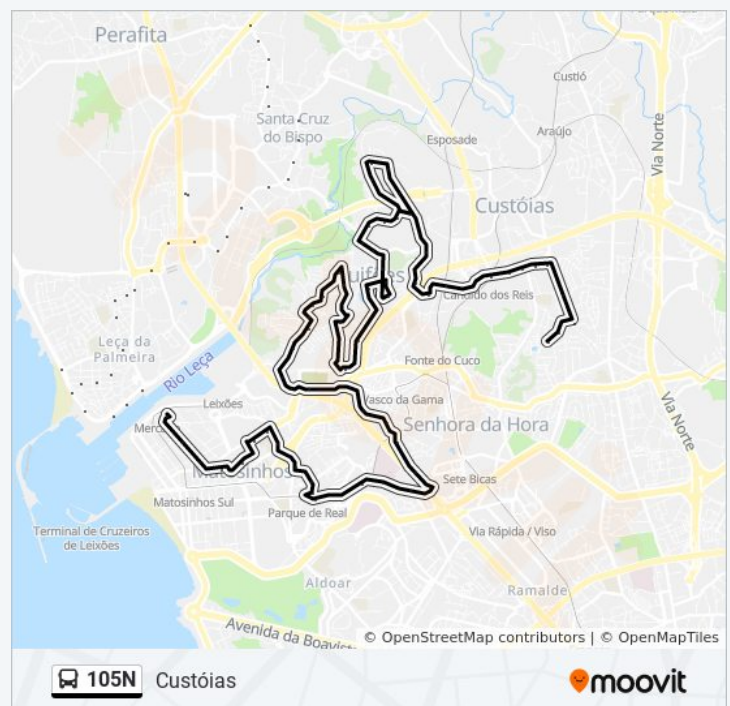

Ponte Carro

Monte Avó

Mirão

Portela

Junqueira

Gonçalves Zarco

Rua Veloso Salgado

Mar Shopping - Ikea

105N autocarro - Informações**Direção:** Custóias**Paragens:** 95**Duração da viagem:** 50 min**Resumo da linha:**

Dois Amigos

Oliveira Lessa

Piscina das Marés

Praia de Leça

Apdl

Fresca

Fonte Vila