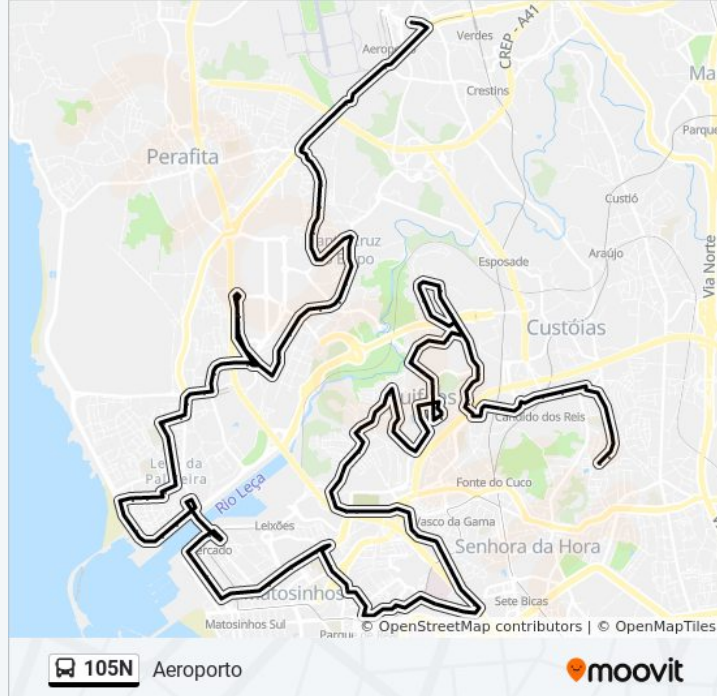

Alameda Água Viva

Matosinhos (Tribunal)

H. Matosinhos / H. Velho

Goa | Alfredo Cunha (Câmara)

Parque Basílio Teles

Godinho

Lota

S. Pedro

Matosinhos (Mercado)

Matosinhos (Mercado)

Ponte Movei

Fonte Vila

Fresca

Apdl

Praia de Leça

Oliveira Lessa

105N autocarro - Informações**Direção:** Custóias**Paragens:** 95**Duração da viagem:** 50 min**Resumo da linha:**

Dois Amigos

Oliveira Lessa

Piscina das Marés

Praia de Leça

Apdl

Fresca

Fonte Vila