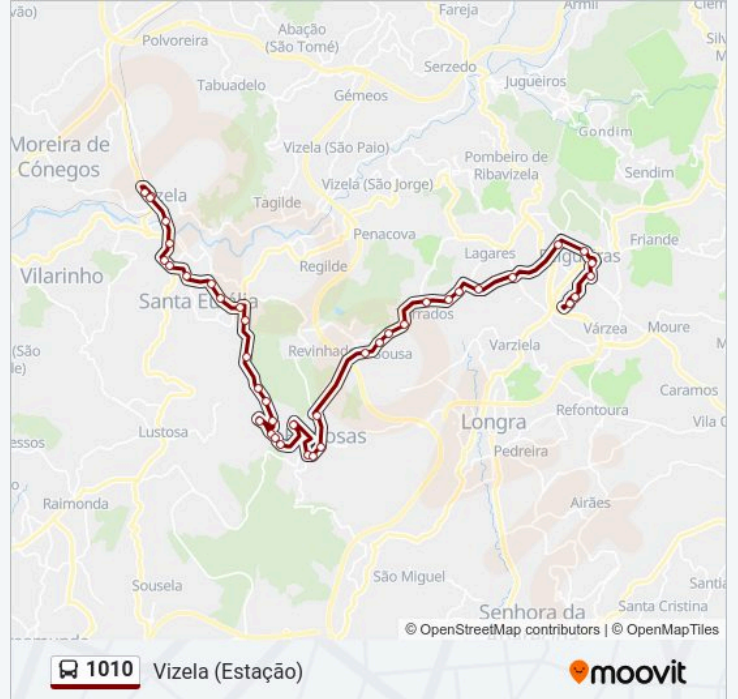

Vizela (Ciclo)

Cemitério de S. João

Vizela (Parque das Termas)

Vizela (Estação CP - Túnel)

Vizela (Centro de Saúde)

Vizela (Estação)

### Sentido: Felgueiras (Terminal) (via Revinhade)

23 paragens

[VER HORÁRIO DA LINHA](#)

Barrosas (Felgueiras)

Largo do Cruzeiro (Felgueiras)

Barrosas (Capela Sr. da Saúde)

Revinhade (Cz.)