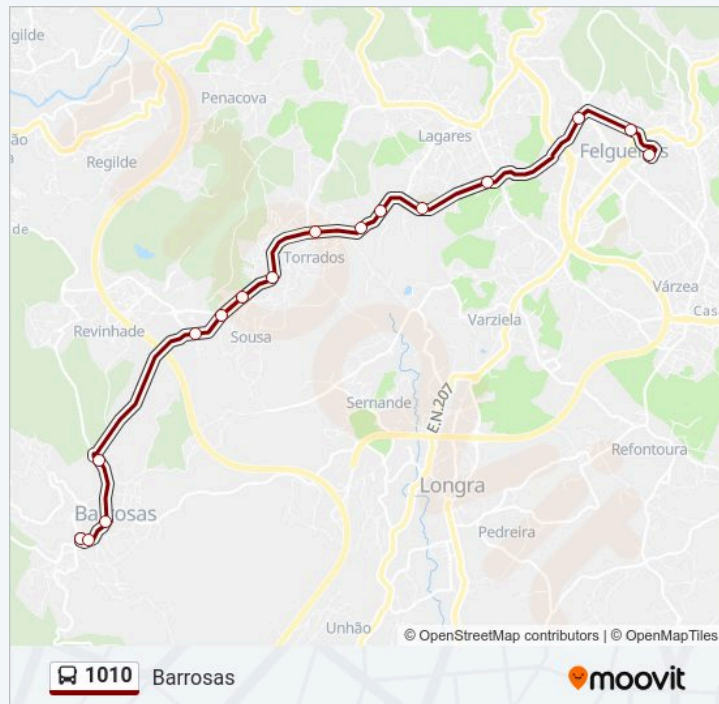

### 1010 autocarro - Informações

**Direção:** Barrosas

**Paragens:** 16

**Duração da viagem:** 20 min

## Resumo da linha:

Carvalhal

Cova Pequena

Revinhade (Cz.)

Barrosas (Capela Sr. da Saúde)

Largo do Cruzeiro (Felgueiras)

Barrosas (Felgueiras)

Os horários e mapas de rotas de autocarro de(o) 1010 estão disponíveis num PDF off-line em [moovitapp.com](https://moovitapp.com). Utilize o App Moovit para ver os horários em tempo real de autocarros, comboios, metro bem como as instruções passo a passo para todos os transportes públicos de(o) Porto, Braga and Vila Real