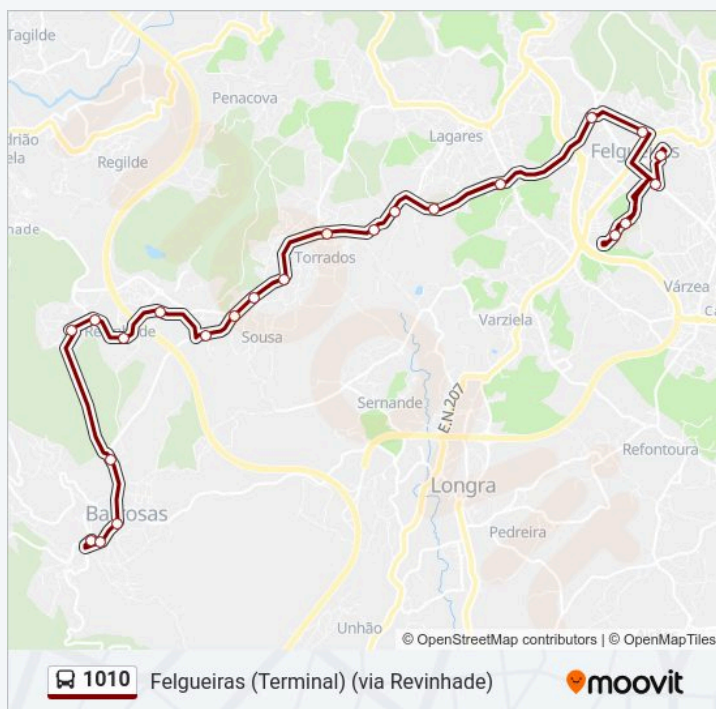

### 1010 autocarro - Informações

**Direção:** Felgueiras (Terminal) (via Revinhade)

**Paragens:** 23

**Duração da viagem:** 20 min

**Resumo da linha:**