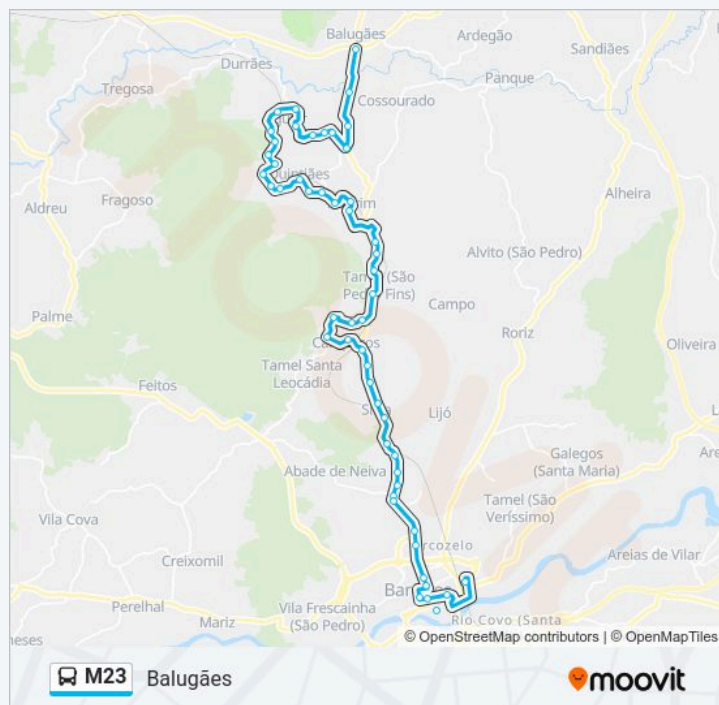

Paragens: 52

Duração da viagem: 47 min

Resumo da linha:

Benjamim

Rua do Picôto

Mendanhas

Quintiães (Igreja)

Rua da Cachada