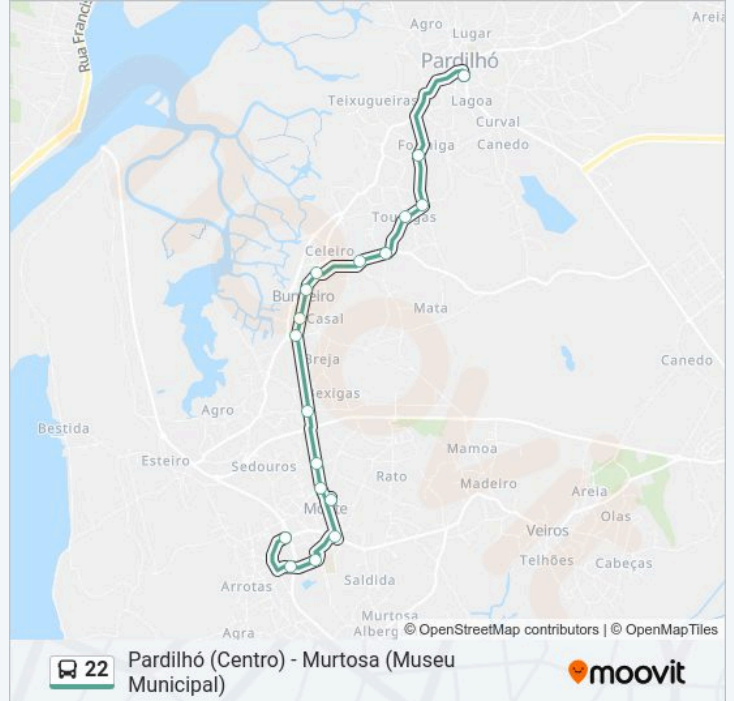

Sentido: Murtosa (Museu Municipal)

18 paragens

[VER HORÁRIO DA LINHA](#)

Pardilhó - Centro
Paragem do Limite
Touregas I
Touregas II
Breja de Cima
Escola do Celeiro
S. Gonçalo
Paragem do Cruzeiro
Junta de Freguesia do Brunheiro
Porto Pequeno
Cooperativa
Patronato
Santo António do Monte
Escola do Monte
Monte - Guedes
Parque Escolar
Centro de Saúde
COMUR - Museu Municipal

22 autocarro - Horários

Murtosa (Museu Municipal) - Horário da rota:

Domingo	07:25
Segunda-feira	07:25
Terça-feira	07:25
Quarta-feira	07:25
Quinta-feira	07:25
Sexta-feira	07:25
Sábado	07:25

22 autocarro - Informações

Direção: Murtosa (Museu Municipal)

Paragens: 18

Duração da viagem: 15 min

Resumo da linha:

Sentido: Murtosa (Museu Municipal) (via ECOPARQUE)

26 paragens

[VER HORÁRIO DA LINHA](#)

- Pardilhó - Centro
- Capela Sr. dos Aflitos
- Monte de Cima
- Avenida do PACOPAR
- Rua de Salreu - ECOPARQUE
- Rua de Canelas - ECOPARQUE
- Monte de Cima
- Capela Sr. dos Aflitos
- Pardilhó - Centro
- Paragem do Limite
- Touregas I
- Touregas II
- Breja de Cima
- Escola do Celeiro
- S. Gonçalo
- Paragem do Cruzeiro
- Junta de Freguesia do Brunheiro
- Porto Pequeno

22 autocarro - Informações

Direção: Murtosa (Museu Municipal) (via ECOPARQUE)

Paragens: 26

Duração da viagem: 41 min

Resumo da linha:

Cooperativa

Patronato

Santo António do Monte