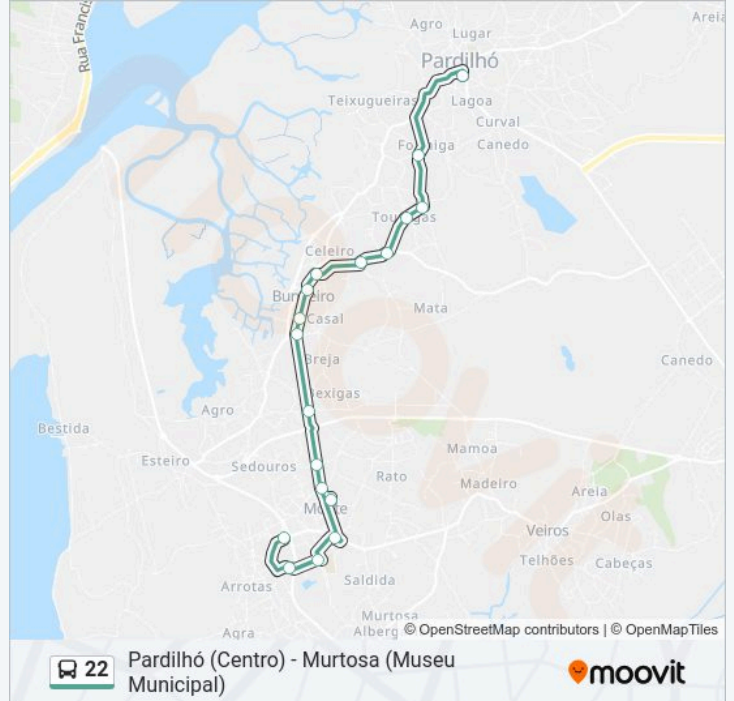

Direção: Murtosa (Museu Municipal)

Paragens: 18

Duração da viagem: 15 min

Resumo da linha:

Sentido: Murtosa (Museu Municipal) (via ECOPARQUE)

26 paragens

[VER HORÁRIO DA LINHA](#)

- Pardilhó - Centro
- Capela Sr. dos Aflitos
- Monte de Cima
- Avenida do PACOPAR
- Rua de Salreu - ECOPARQUE
- Rua de Canelas - ECOPARQUE
- Monte de Cima
- Capela Sr. dos Aflitos
- Pardilhó - Centro
- Paragem do Limite
- Touregas I
- Touregas II
- Breja de Cima
- Escola do Celeiro
- S. Gonçalo
- Paragem do Cruzeiro
- Junta de Freguesia do Brunheiro
- Porto Pequeno

Porto Pequeno

Junta de Freguesia do Brunheiro

Paragem do Cruzeiro

S. Gonçalo

Escola do Celeiro

Breja de Cima

Touregas II

Touregas I

22 autocarro - Informações

Direção: Pardilhó (Centro)

Paragens: 18

Duração da viagem: 20 min

Resumo da linha:

Sentido: Pardilhó (Centro) (via ECOPARQUE)

25 paragens

[VER HORÁRIO DA LINHA](#)