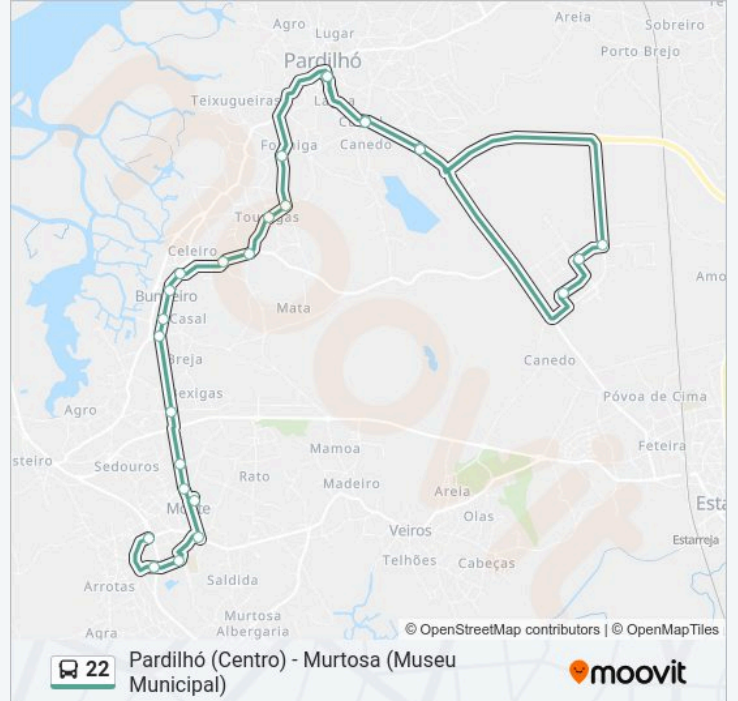

Cooperativa

Patronato

Santo António do Monte

Escola do Monte

Monte - Guedes

Parque Escolar

Centro de Saúde

COMUR - Museu Municipal

Sentido: Pardilhó (Centro)

18 paragens

[VER HORÁRIO DA LINHA](#)

COMUR - Museu Municipal

Centro de Saúde

Parque Escolar

Monte - Guedes

Escola do Monte

Santo António do Monte

Patronato

Cooperativa

Porto Pequeno

Junta de Freguesia do Brunheiro

Paragem do Cruzeiro

S. Gonçalo

Escola do Celeiro

Breja de Cima

Touregas II

Touregas I

Paragem do Limite

Pardilhó - Centro

22 autocarro - Horários

Pardilhó (Centro) - Horário da rota:

Domingo	14:20 - 17:15
Segunda-feira	14:20 - 17:15
Terça-feira	14:20 - 17:15
Quarta-feira	14:20 - 17:15
Quinta-feira	14:20 - 17:15
Sexta-feira	14:20 - 17:15
Sábado	14:20 - 17:15

22 autocarro - Informações

Direção: Pardilhó (Centro)

Paragens: 18

Duração da viagem: 20 min

Resumo da linha: