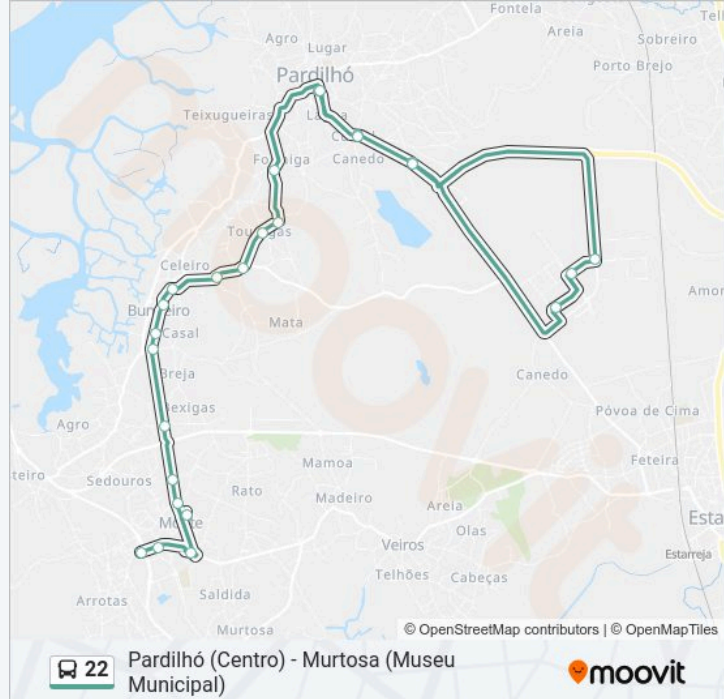

Monte de Cima

Avenida do PACOPAR

Rua de Salreu - ECOPARQUE

Rua de Canelas - ECOPARQUE

Monte de Cima

Capela Sr. dos Aflitos

Pardilhó - Centro

Os horários e mapas de rotas de autocarro de(o) 22 estão disponíveis num PDF off-line em moovitapp.com. Utilize o App Moovit para ver os horários em tempo real de autocarros, comboios, metro bem como as instruções passo a passo para todos os transportes públicos de(o) Porto, Braga e Vila Real

© 2024 Moovit - Todos os direitos reservados