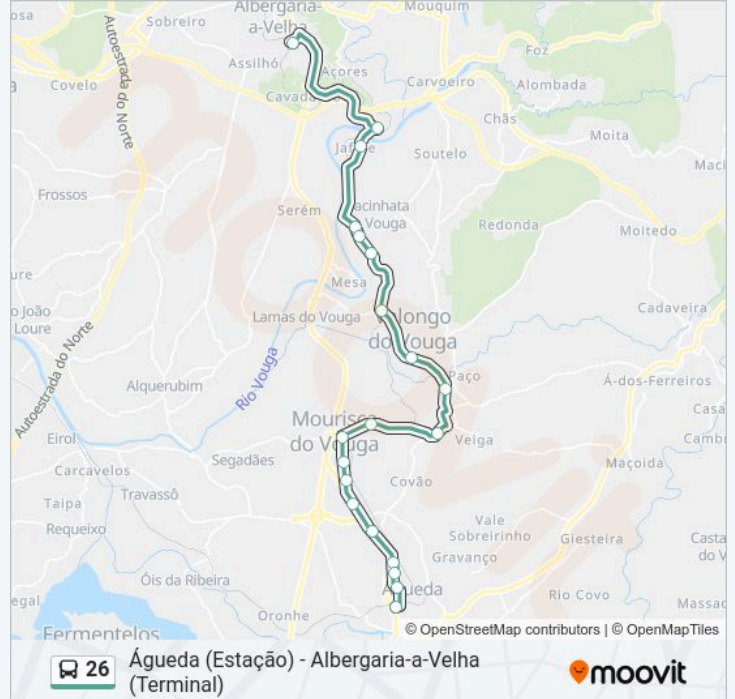

### Sentido: Albergaria-a-Velha (Terminal)

20 paragens

[VER HORÁRIO DA LINHA](#)

Águeda (Estação)  
Joaquim Valente Almeida I  
Joaquim Valente Almeida II b  
Dr. Mateus Barbas dos Anjos I  
Dr. Mateus Barbas dos Anjos II - Nascente  
Famel  
Liberdade I  
Liberdade II  
25 de Abril I  
Carvalho  
Figuras Populares  
António Pereira Vidal Xavier  
São Pedro  
Chão de Pedra  
Dr. Aníbal Corga  
Prior João Gomes Santos III (Macinhata do Vouga)  
Prior João Gomes Santos - Nascente  
Jafafe de Cima

### 26 autocarro - Informações

**Direção:** Albergaria-a-Velha (Terminal)

**Paragens:** 20

**Duração da viagem:** 35 min

**Resumo da linha:**

Prof. Alda Marques Castilho

Albergaria-a-Velha (Terminal)

**Sentido: Albergaria-a-Velha (Terminal) (via Valongo do Vouga (Escolas))**

27 paragens

[VER HORÁRIO DA LINHA](#)

Águeda (Estação)

Cmt. Pinho e Freitas

Dr. António Breda

Joaquim Valente Almeida I

Joaquim Valente Almeida II b

Dr. Mateus Barbas dos Anjos I

### 26 autocarro - Informações

**Direção:** Macinhata do Vouga (Centro de Saúde)

**Paragens:** 9

**Duração da viagem:** 10 min

**Resumo da linha:**

**Sentido: Macinhata do Vouga (Estação) (via Albergaria-a-Velha (Escolas))**