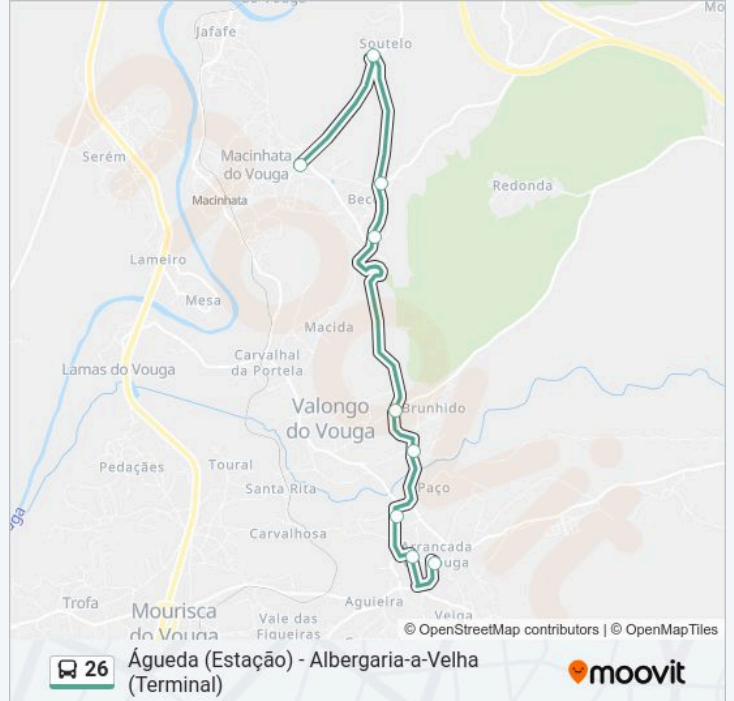

Audiência

Gandarinha

Nossa Senhora da Paz

Moleiras

Pedras

Nossa Senhora Piedade

### 26 autocarro - Informações

**Direção:** Macinhata do Vouga (Centro de Saúde)

**Paragens:** 9

**Duração da viagem:** 10 min

**Resumo da linha:**

**Sentido: Macinhata do Vouga (Estação) (via Albergaria-a-Velha (Escolas))**

**26 autocarro - Informações**

**Direção:** Macinhata do Vouga (Estação) (via Albergaria-a-Velha (Escolas))

**Paragens:** 7

**Duração da viagem:** 20 min

**Resumo da linha:**