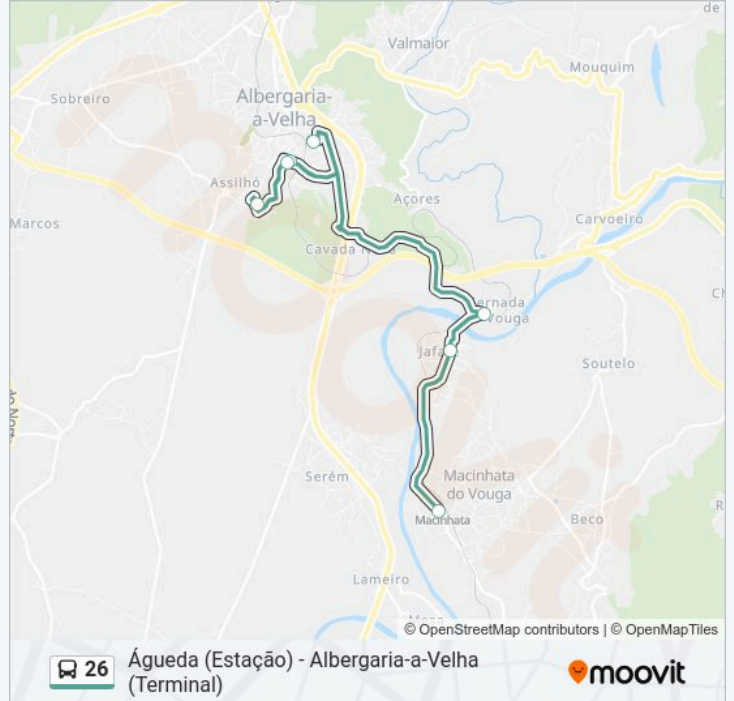

### 26 autocarro - Informações

**Direção:** Macinhata do Vouga (Centro de Saúde)

**Paragens:** 9

**Duração da viagem:** 10 min

**Resumo da linha:**

**Sentido: Macinhata do Vouga (Estação) (via Albergaria-a-Velha (Escolas))**

**26 autocarro - Horários**

Macinhata do Vouga (Estação) (via Albergaria-a-Velha (Escolas)) - Horário da rota:

Domingo	Não Operacional
Segunda-feira	18:25
Terça-feira	18:25
Quarta-feira	18:25
Quinta-feira	18:25
Sexta-feira	18:25
Sábado	Não Operacional

**26 autocarro - Informações**

**Direção:** Macinhata do Vouga (Estação) (via Albergaria-a-Velha (Escolas))

**Paragens:** 7

**Duração da viagem:** 20 min

**Resumo da linha:**

### Sentido: Valongo do Vouga (Escolas)

12 paragens

[VER HORÁRIO DA LINHA](#)

Albergaria-a-Velha (Terminal)

Prof. Alda Marques Castilho

Jafafe de Cima

Prior João Gomes Santos - Poente

Prior João Gomes Santos III (Macinhata do Vouga)