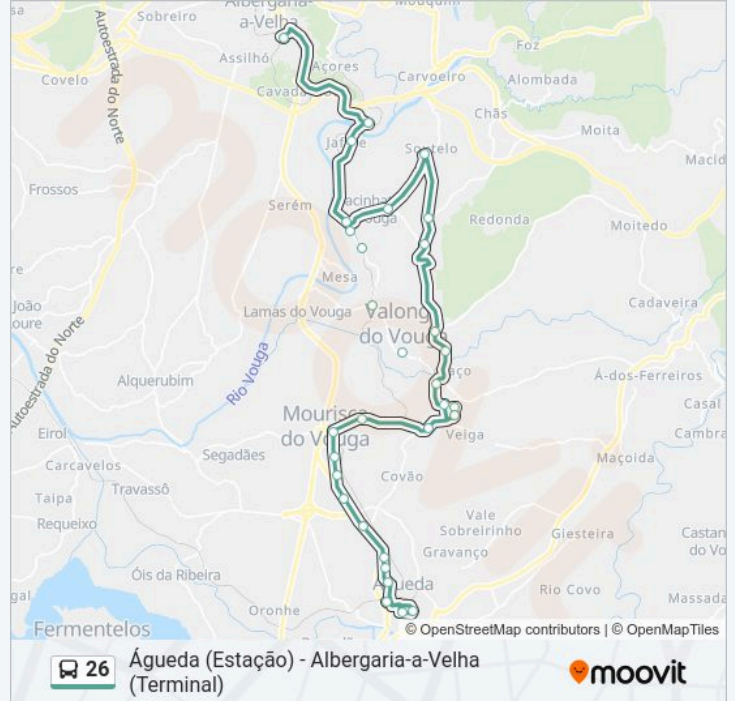

### 26 autocarro - Informações

**Direção:** Albergaria-a-Velha (Terminal) (via Valongo do Vouga (Escolas))

**Paragens:** 27

**Duração da viagem:** 45 min

**Resumo da linha:**

Audiência

Gandarinha

Nossa Senhora da Paz

Moleiras

Pedras

Nossa Senhora Piedade

Prior João Gomes Santos - Nascente

Jafafe de Cima

Prof. Alda Marques Castilho

Albergaria-a-Velha (Terminal)

### Sentido: Macinhata do Vouga (Centro de Saúde)

9 paragens

[VER HORÁRIO DA LINHA](#)

Inspector Arménio Gomes dos Santos  
(Arrancada)

João Baptista Vidal (Arrancada do Vouga)

António Pereira Vidal Xavier

### 26 autocarro - Informações

**Direção:** Macinhata do Vouga (Centro de Saúde)

**Paragens:** 9

**Duração da viagem:** 10 min

**Resumo da linha:**

**Sentido: Macinhata do Vouga (Estação) (via Albergaria-a-Velha (Escolas))**