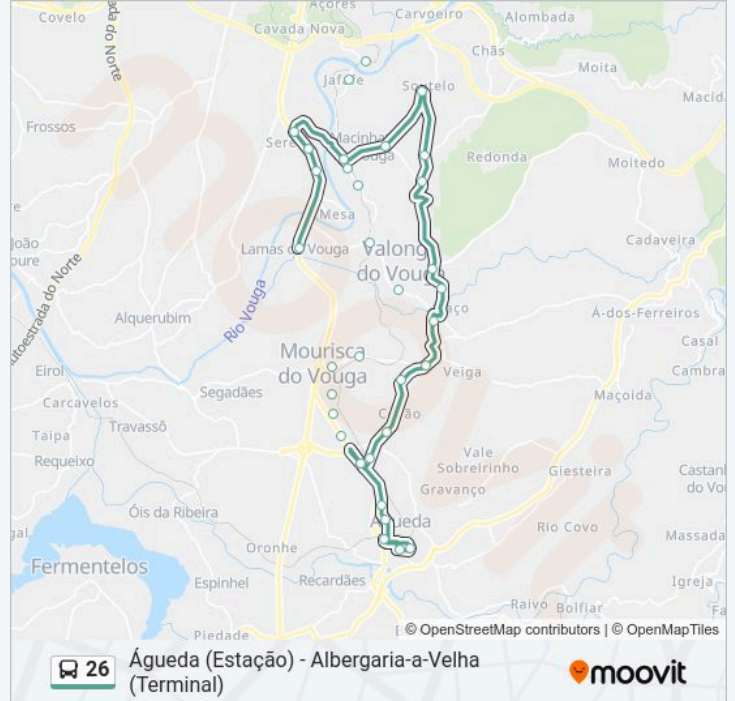

### Sentido: Águeda (Estação)

23 paragens

[VER HORÁRIO DA LINHA](#)

- Talábriga - Nascente (Lamas do Vouga)
- Serém de Cima I - Nascente
- Serém de Cima II - Nascente
- Serém de Cima II - Nascente
- Prior João Gomes Santos - Poente
- Nossa Senhora Piedade
- Pedras
- Moleiras
- Nossa Senhora da Paz
- Gandarinha
- Audiência
- António Pereira Vidal Xavier
- Figuras Populares
- Bacelinhos
- Indústria
- Vouguinha
- Dr. Mateus Barbas dos Anjos II - Nascente
- Dr. Mateus Barbas dos Anjos II - Poente

### 26 autocarro - Informações

**Direção:** Águeda (Estação)

**Paragens:** 23

**Duração da viagem:** 35 min

**Resumo da linha:**

Joaquim Valente Almeida II

Joaquim Valente Almeida I B

Cmt. Pinho e Freitas

Dr. António Breda

Águeda (Estação)

**Sentido: Águeda (Estação) (via Valongo do Vouga (Escolas))**

22 paragens

[VER HORÁRIO DA LINHA](#)

Nossa Senhora Piedade

Pedras

Moleiras