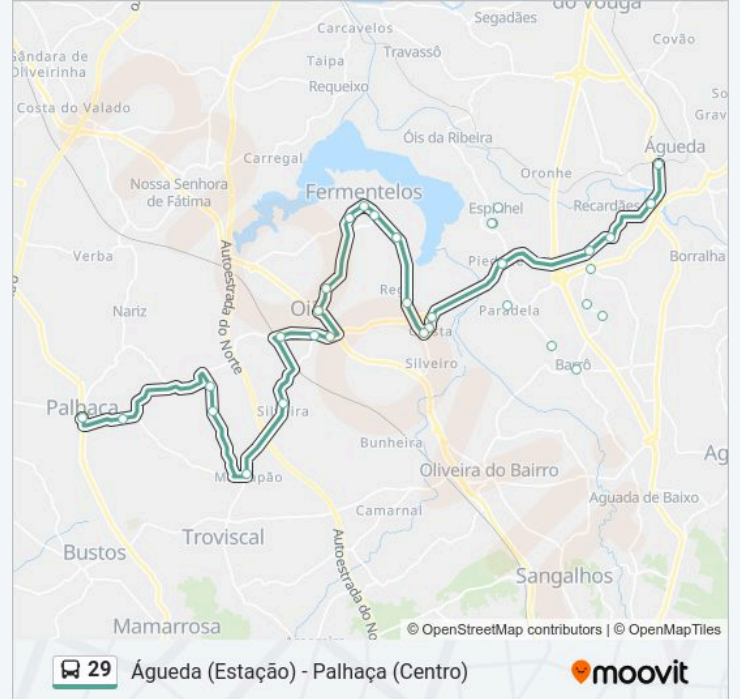

29 autocarro - Informações

Direção: Águeda (Estação)

Paragens: 33

Duração da viagem: 43 min

Resumo da linha:

Perrães - Lugar B

Principal

Escola (Espinhel)

São Frutuoso (Espinhel)

Escola (Espinhel)

Areosa

Prof. Aníbal "O Mestre"

Dr. António Breda (Barrô)

Fujacos

Cruzeiro de Fujacos

Gândara

Nacional 333

Póvoa da Marta

Cabêdo e Lencastre

Águeda (Estação)

Sentido: Palhaça (Centro)

39 paragens

[VER HORÁRIO DA LINHA](#)

Águeda (Estação)