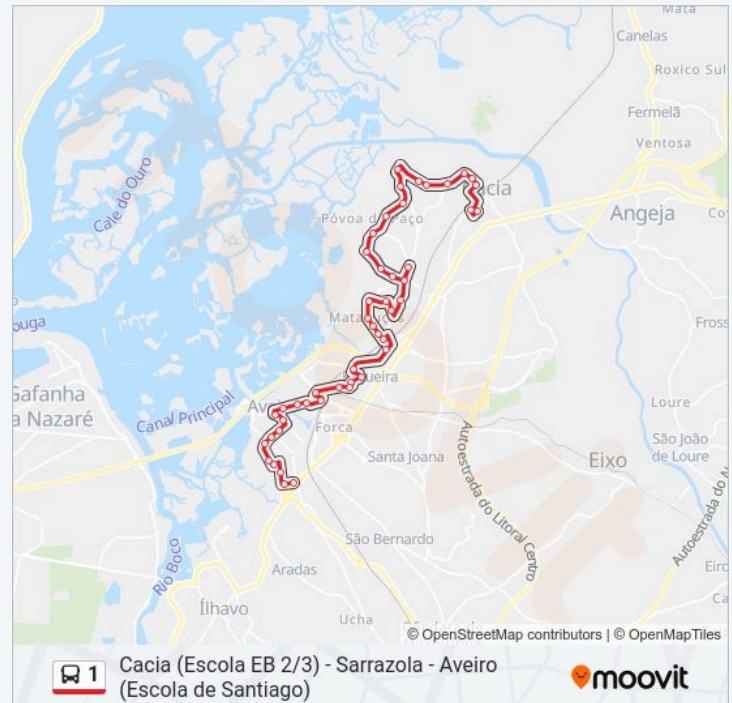

Domingo

11:00-18:35

1 autocarro - Informações

Direção: Cacia (Escola EB 2/3)

Paragens: 47

Duração da viagem: 48 min

Resumo da linha:

R. Chão dos Ralos B