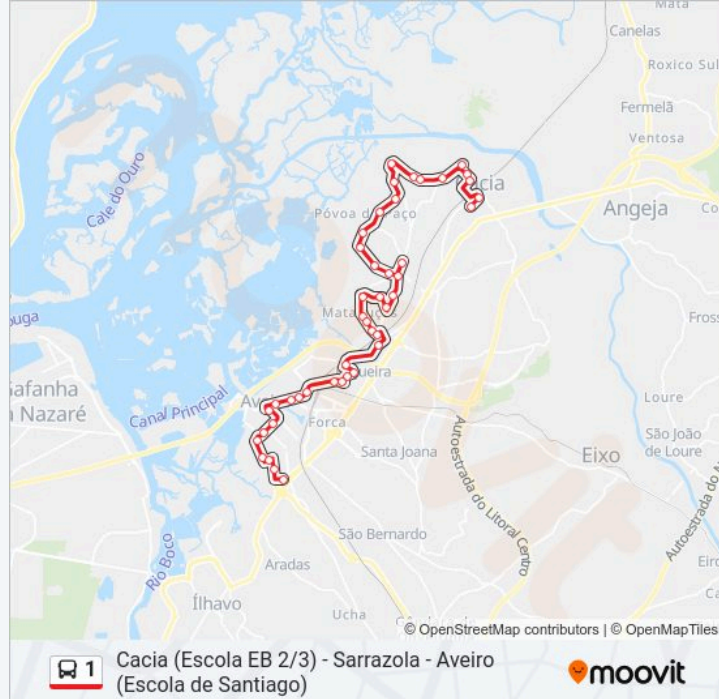

1 autocarro - Informações**Direção:** Aveiro (Escola de Santiago)**Paragens:** 44**Duração da viagem:** 47 min**Resumo da linha:**

Arrocheira A

Capela da Alumieira A

Escola de Mataduchos A

R. da Liberdade 3 A

R. da Liberdade 2 A

R. da Liberdade 1 A

Olho de Água A

Ponte das Agradas A

R. Luís de Camões A

Esgueira - Luciano de Castro B

Escola Jaime Magalhães Lima A

Viaduto de Esgueira A

R. Luís G. Carvalho

Av. Dr. Lourenço Peixinho - CTT B

Av. Dr. Lourenço Peixinho - Oita B

Av. Dr. Lourenço Peixinho - Capitania B

Caçadores 10 - Misericórdia

Av. Santa Joana B

Conservatório B | Av. de Artur Ravara

Hospital / Universidade A

Av. da Universidade A

ISCAUA A

R. Nova de Santiago A

Escolas de Santiago

Sentido: Cacía (Escola EB 2/3)

47 paragens

[VER HORÁRIO DA LINHA](#)