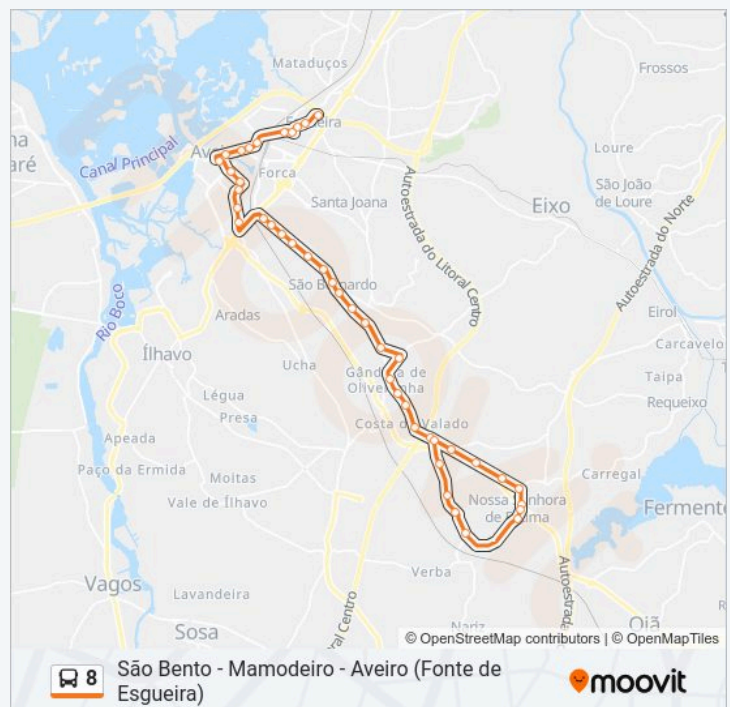

Av. Dr. Lourenço Peixinho - Oita A

Av. Dr. Lourenço Peixinho - CTT A

Aveiro (Estação)

R. de Viseu

Viaduto de Esgueira B

Escola Jaime Magalhães Lima B

Esgueira - Luciano de Castro A

Esgueira - Pelourinho

Costa do Valado 2 B

Costa do Valado 1 B

São Tomé B

São Bento - Póvoa do Valado A

Póvoa do Valado de Cima

Quarta-feira	07:50-23:10
Quinta-feira	07:50-23:10
Sexta-feira	07:50-23:10
Sábado	08:30-19:30
Domingo	08:30-19:30

### 8 autocarro - Informações

**Direção:** São Bento (Póvoa do Valado)

**Paragens:** 44

**Duração da viagem:** 46 min

**Resumo da linha:**

Igreja Póvoa do Valado

Trav. do Chaimite

R. do Chaimite