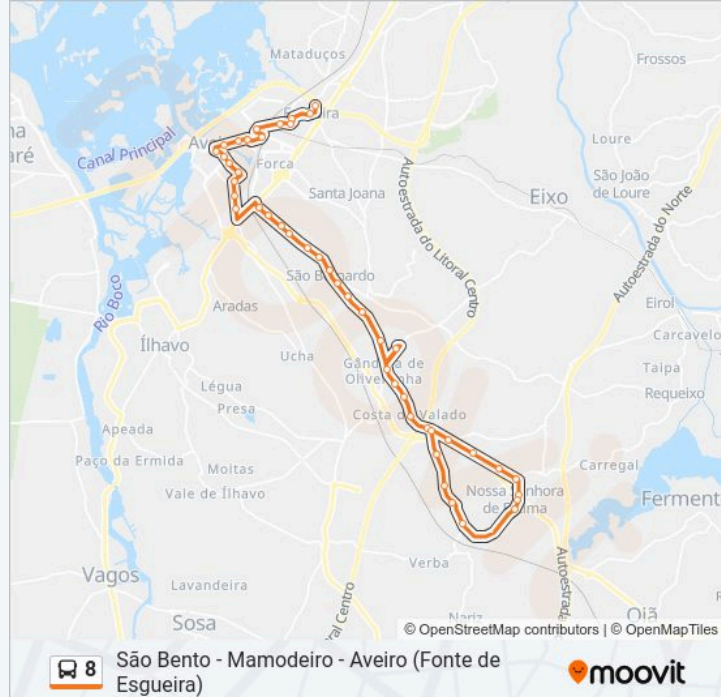

### 8 autocarro - Informações

**Direção:** Aveiro (Fonte de Esgueira)

**Paragens:** 46

**Duração da viagem:** 47 min

**Resumo da linha:**

Bico da Gândara A

R. Cega / Travessa do Marco A

R. Cega A

Av. Dr. Lourenço Peixinho - Oita A

Av. Dr. Lourenço Peixinho - CTT A

Aveiro (Estação)

R. de Viseu

Viaduto de Esgueira B

Escola Jaime Magalhães Lima B

Esgueira - Luciano de Castro A

Esgueira - Pelourinho

Fonte de Esgueira

**Sentido: São Bento (Póvoa do Valado)**

44 paragens

[VER HORÁRIO DA LINHA](#)

Fonte de Esgueira

### 8 autocarro - Horários

São Bento (Póvoa do Valado) - Horário da rota:

Segunda-feira 07:50-23:10

Terça-feira 07:50-23:10

Esgueira - Carramona  
Esgueira - Luciano de Castro B  
Escola Jaime Magalhães Lima A  
Viaduto de Esgueira A  
R. Luís G. Carvalho