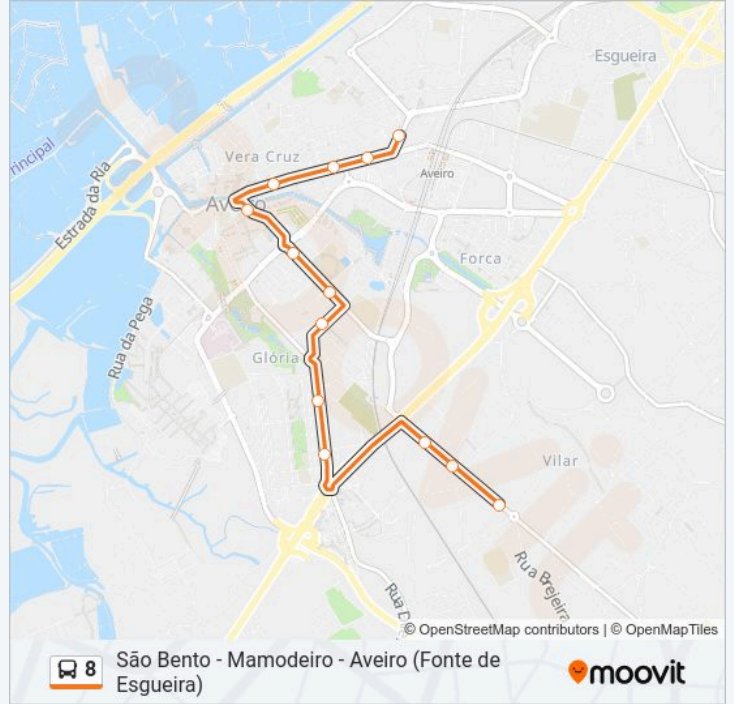

Os horários e mapas de rotas de autocarro de(o) 8 estão disponíveis num PDF off-line em moovitapp.com. Utilize o App Moovit para ver os horários em tempo real de autocarros, comboios, metro bem como as instruções passo a passo para todos os transportes públicos de(o) Porto, Braga and Vila Real

© 2024 Moovit - Todos os direitos reservados