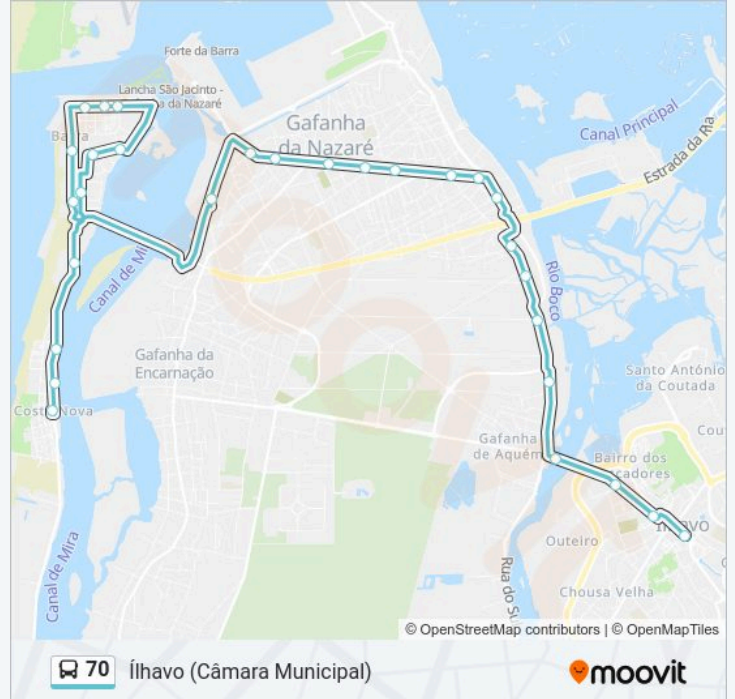

70 autocarro - Informações

Direção: Ílhavo (Câmara Municipal)

Paragens: 29

Duração da viagem: 30 min

Resumo da linha:

Largo St. John's - A

João Maria Vilarinho - A

Stelamaris - B

Cale da Vila - B (Ílhavo)

Remelha - B

Via da Ria - B

Rua do Norte - B

Gafanha de Aquém

Malhada

Av. 25 de Abril

Câmara Municipal (Ílhavo)

Sentido: Costa Nova

37 paragens

[VER HORÁRIO DA LINHA](#)

EB23 (Ílhavo)

Hospital - A

Câmara Municipal (Ílhavo)

Escola Secundária (Ílhavo)

Av. 25 de Abril