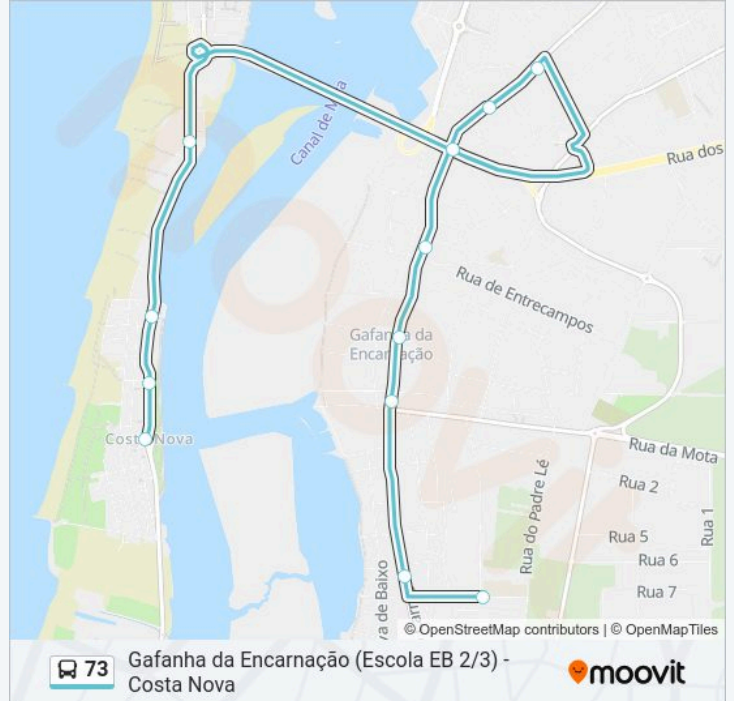

 **Linha 73****Gafanha da Encarnação (Escola EB 2/3) -  
Costa Nova**[Obter A Aplicação](#)

A linha 73 (autocarro) - Gafanha da Encarnação (Escola EB 2/3) - Costa Nova tem 2 rotas. Nos dias de semana, os horários em que está operacional são:

(1) Costa Nova: 17:30(2) Gafanha da Encarnação (Escola EB 2/3): 08:10

Utilize a aplicação Moovit para encontrar a estação de autocarro (73) perto de si e descubra quando é que vai chegar o próximo autocarro de 73.

**Sentido: Costa Nova**

12 paragens

[VER HORÁRIO DA LINHA](#)

Gafanha da Encarnação EB23  
Manuel Luís - A  
Salgueiro - A  
Gafanha da Nazaré Norte EB1 - A  
Bodas - A  
Laguinho - A  
Lucílias - A  
Marinha Velha - A  
Biarritz - B  
Minigolfe - B  
Relvado  
Largo Arrais Ançã - Costa Nova

**73 autocarro - Informações****Direção:** Costa Nova**Paragens:** 12**Duração da viagem:** 35 min**Resumo da linha:**