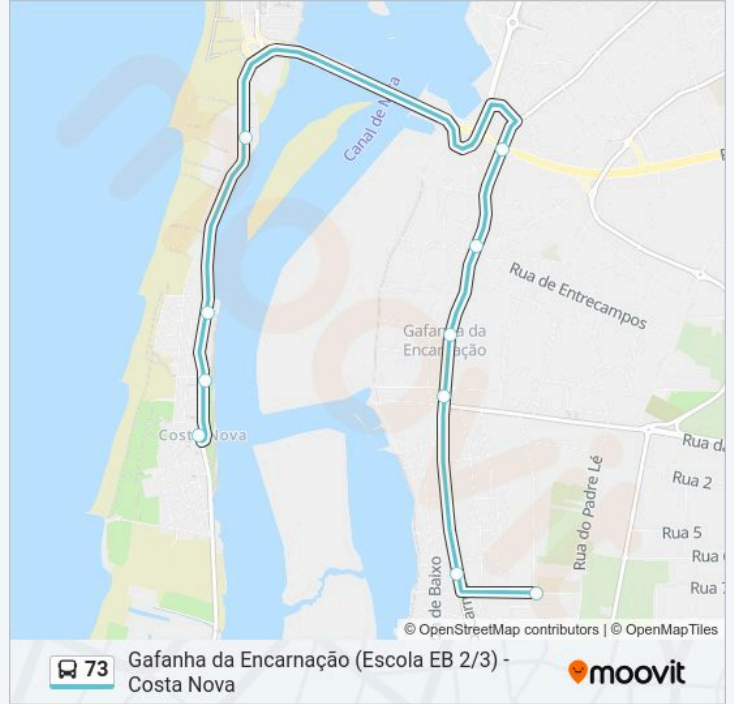

Os horários e mapas de rotas de autocarro de(o) 73 estão disponíveis num PDF off-line em moovitapp.com. Utilize o App Moovit para ver os horários em tempo real de autocarros, comboios, metro bem como as instruções passo a passo para todos os transportes públicos de(o) Porto, Braga and Vila Real

© 2025 Moovit - Todos os direitos reservados