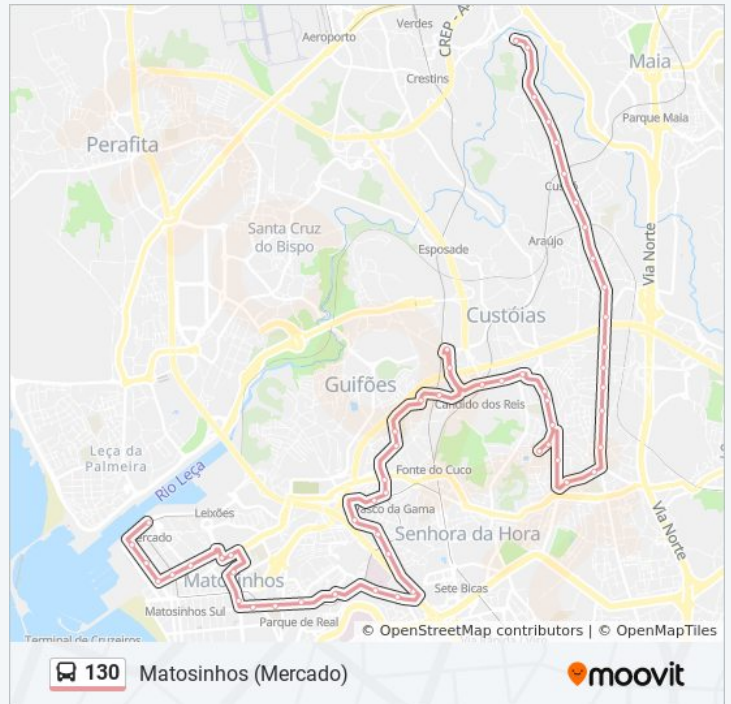

Duração da viagem: 40 min
Resumo da linha:

B. V. Leça Balio
Gondivai (Sul)
Recarei (Norte)
Recarei Baixo
Recarei (Sul)
Frei Álvaro Pinto
Vilarinho Freires
R. da Fonte Velha
Fogueteiros
Rui Gameiro
Bairro S. Gens 3
Bairro S. Gens 2
Alto do Monte
Tv.Fonte Velha
Teixeira Lopes
Custóias (Feira)
R. Gatões
Cândido Reis (Metro)
R. 26 de Agosto
Bairro João Paulo II
Custóias (Metro)
Monte dos Pupos
EB 2.3 Passos Manuel
Av. Salgado Zenha
Rua da Lagoa
Av.Vasco da Gama
Escola da Barranha
Barranha
Feira da Senhora da Hora
Parque J. G. Laranjo
Sra. Hora (Hiper)
Azenha de Cima
Hosp. P. Hispano