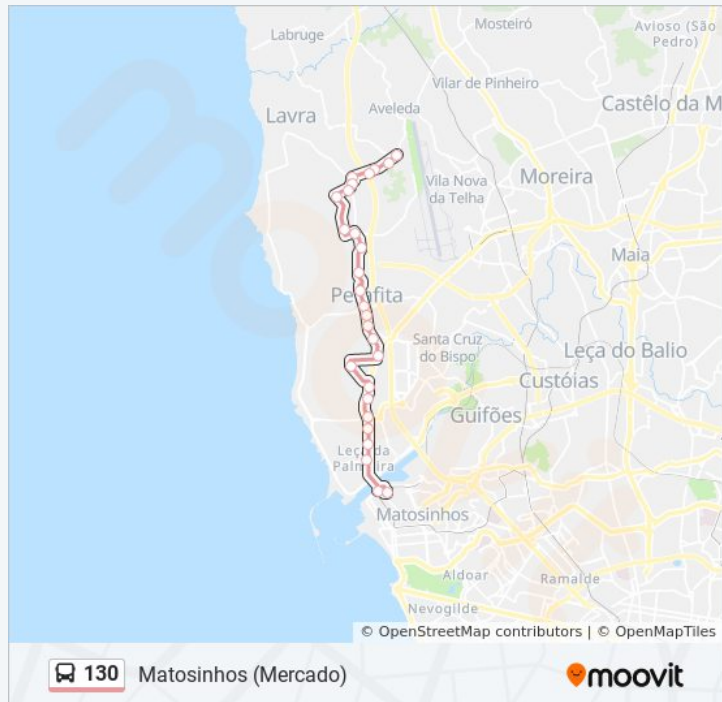

Resumo da linha:

Sentido: Matosinhos (Mercado)

56 paragens

[VER HORÁRIO DA LINHA](#)

Ponte de Moreira

Sta.Luzia

Monte Grande

Manso