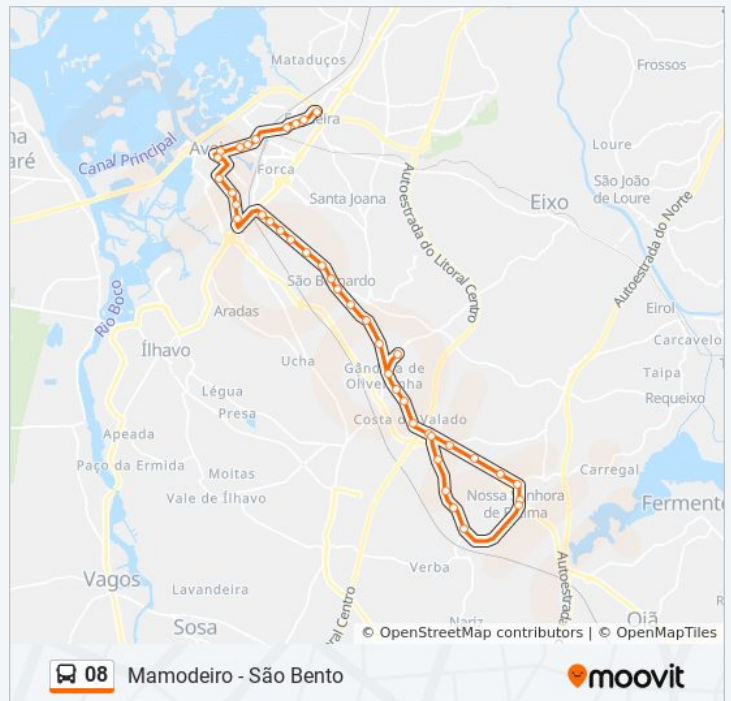

## 08 autocarro - Informações

**Direção:** Mamodeiro (S.Bento)

**Paragens:** 43

**Duração da viagem:** 49 min

**Resumo da linha:**

Mamodeiro Centro

R. de Aveiro

Nossa Senhora de Fátima