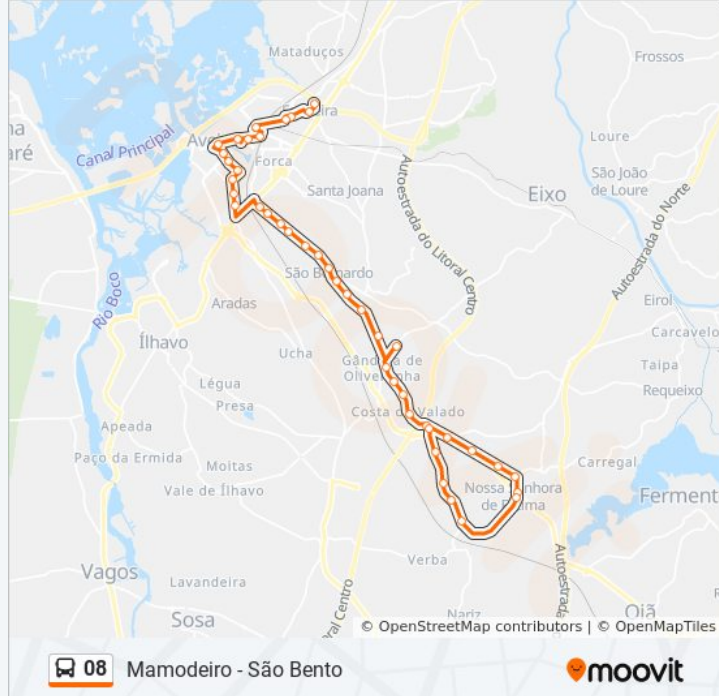

R. Cega / Travessa do Marco A

R. Cega A

Cruz Alta A

J. Freguesia de S. Bernardo A

São Bernardo (Igreja) A

Quinta do Meu Sonho A

Santa Eufémia A

Rotunda de São Bernardo A

R. do Caseiro A

Cruzamento São Bernardo A

R. Dr. Mário Sacramento A

Av. Dr. Mário Sacramento - Centro de Saúde A

Avenida da Oita A

Avenida 25 de Abril - Esc. M. Sacramento A

Avenida 25 de Abril - Esc. José Estevão A

Caçadores 10 - Sé

Av. Dr. Lourenço Peixinho - Capitania A

Av. Dr. Lourenço Peixinho - Oita A

Av. Dr. Lourenço Peixinho - CTT A

Estação de Aveiro

R. de Viseu

Viaduto de Esgueira B

Escola Jaime Magalhães Lima B

Esgueira - Luciano de Castro A

Esgueira - Pelourinho

Fonte de Esgueira

08 Mamodeiro - São Bento

Sentido: Aveiro (Estação)

13 paragens

[VER HORÁRIO DA LINHA](#)

Rotunda de São Bernardo A

R. do Caseiro A

Cruzamento São Bernardo A

08 autocarro - Horários

Aveiro (Estação) - Horário da rota:

Segunda-feira	17:05
Terça-feira	17:05
Quarta-feira	Não Operacional
Quinta-feira	Não Operacional
Sexta-feira	Não Operacional