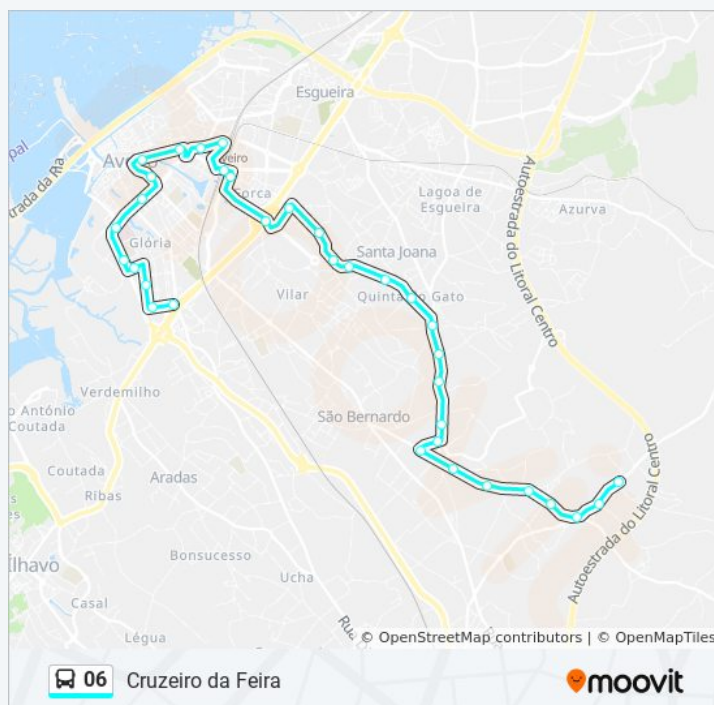

06 autocarro - Informações

Direção: Cruzeiro da Feira

Paragens: 35

Duração da viagem: 31 min

Resumo da linha:

Largo da Feira

Cruzeiro da Feira

Sentido: Oliveirinha (Escolas Velhas)