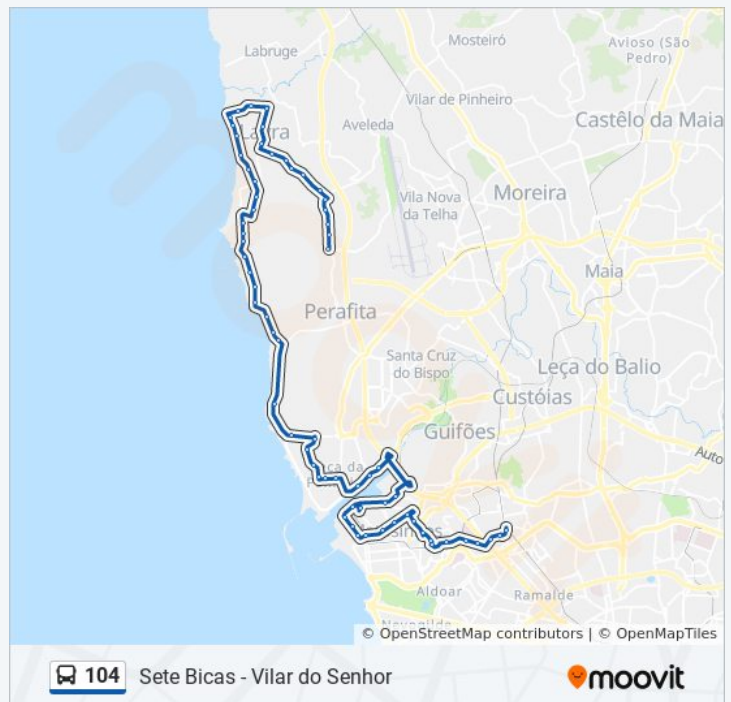

Praia do Aterro

Cabo do Mundo

Cabo do Mundo (Kartódromo)

Cabo do Mundo

Marizé

Praia da Memória

Aladi

Praia do Marreco

Trav. da Agudela

## 104 autocarro - Informações

**Direção:** Vilar do Senhor

**Paragens:** 65

**Duração da viagem:** 60 min

**Resumo da linha:**

Baixa Mar

Agudela

Padre M. Teixeira de Melo