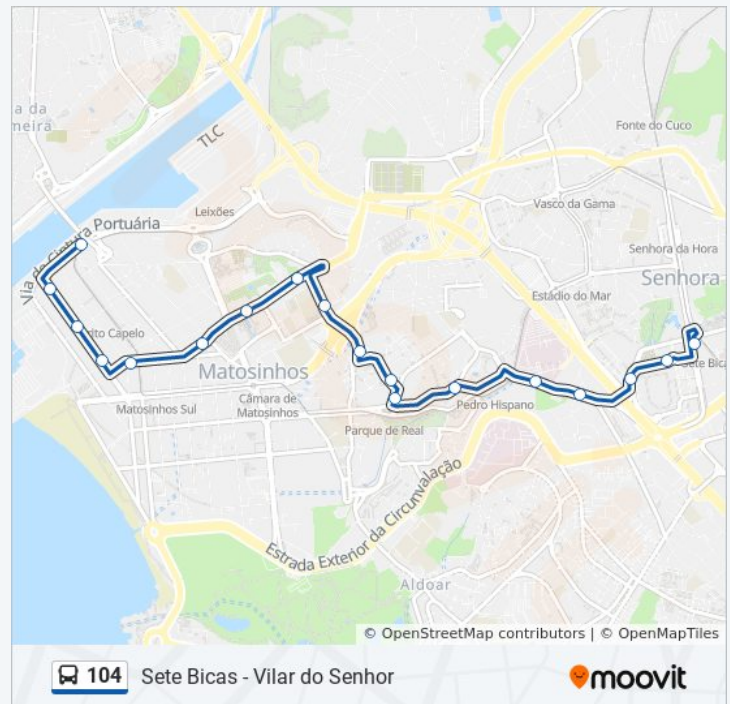

### 104 autocarro - Informações

**Direção:** Matosinhos (Mercado)

**Paragens:** 18

**Duração da viagem:** 17 min

**Resumo da linha:**