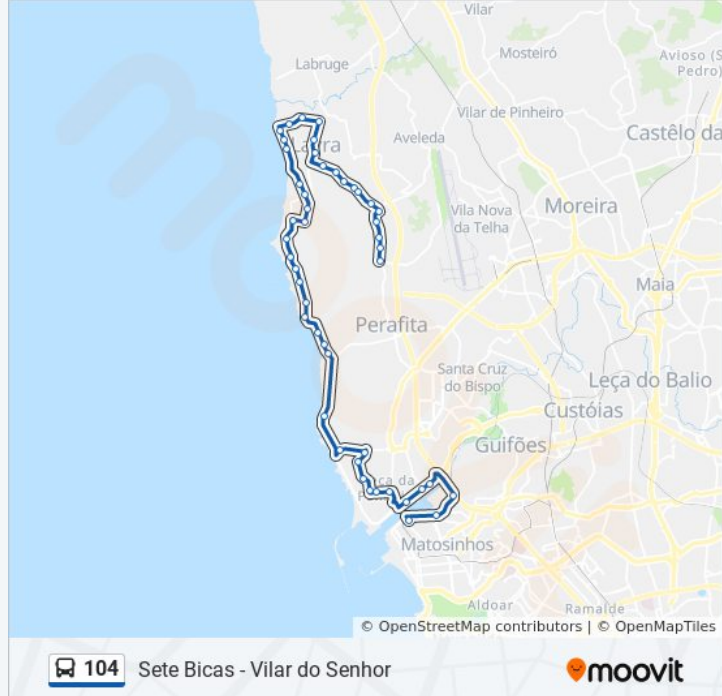

Cabo do Mundo (Kartódromo)

Cabo do Mundo

Praia do Aterro

Farol da Boa Nova

Sol Poente

Pedras Novais

Sardoal

Combatentes

Esc. Sec. Boa Nova

Igreja de Leça

Quinta de Santiago

Cais 6 Entre Quintas

Q.Ta da Conceição

Ponte Leça (Sul)

Senhor de Matosinhos (Metro)

Matosinhos (Mercado)

### Sentido: Matosinhos (Mercado)

18 paragens

[VER HORÁRIO DA LINHA](#)

Sete Bicas (Metro)

Norteshopping

Praia do Aterro

Cabo do Mundo

Cabo do Mundo (Kartódromo)

Cabo do Mundo

Marizé

Praia da Memória

Aladi

Praia do Marreco