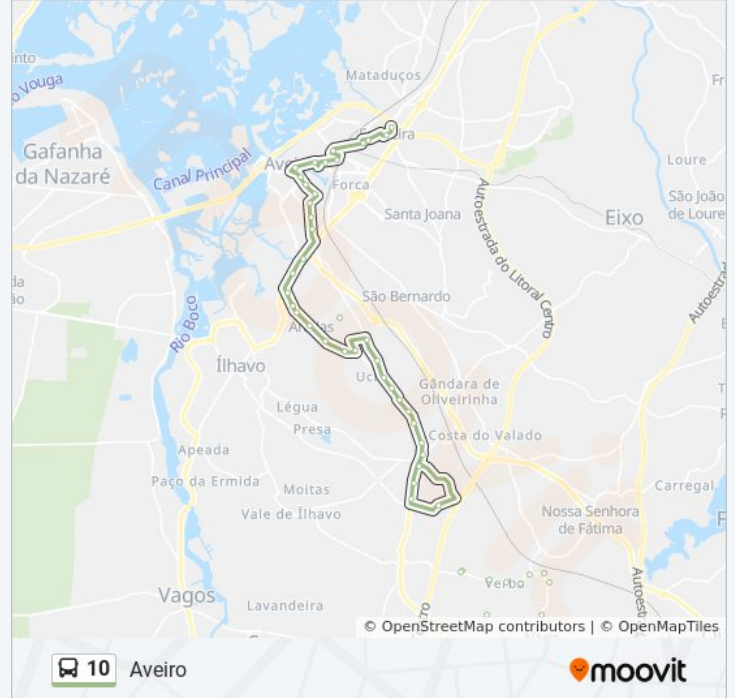

Largo Acácio Rosa A

Senhora das Dores A

Capitão Lebre / Julio Catarino A

Botafogo A

Verdemilho A - 109

Sacobão A - 109

R. Dr. Mário Sacramento A

Av. Dr. Mário Sacramento - Centro de Saúde A

Avenida da Oita A

Avenida 25 de Abril - Esc. M. Sacramento A

Avenida 25 de Abril - Esc. José Estevão A

Caçadores 10 - Sé

Av. Dr. Lourenço Peixinho - Capitania A

Av. Dr. Lourenço Peixinho - Oita A

Av. Dr. Lourenço Peixinho - Ctt A

Estação de Aveiro

R. de Viseu

Viaduto de Esgueira B

Escola Jaime Magalhães Lima B

Esgueira - Luciano de Castro A

Esgueira - Pelourinho

Fonte de Esgueira

Sentido: Quintãs (Igreja)

41 paragens

[VER HORÁRIO DA LINHA](#)

Fonte de Esgueira

Esgueira - Carramona

Esgueira - Luciano de Castro B

Escola Jaime Magalhães Lima A

Viaduto de Esgueira A

Rua Luis G. Carvalho