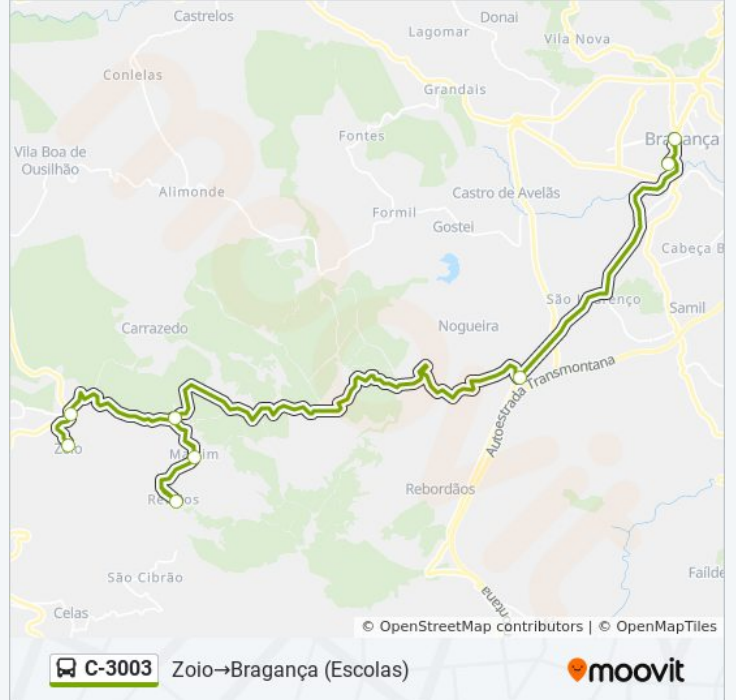

 C-3003

Bragança (Escolas)→Zoio

[Obter A Aplicação](#)

A linha C-3003 (autocarro) - Bragança (Escolas)→Zoio tem 2 rotas. Nos dias de semana, os horários em que está operacional são:

(1) Bragança (Escolas)→Zoio: 13:50 - 17:30(2) Zoio→Bragança (Escolas): 07:30

### Sentido: Zoio→Bragança (Escolas)

9 paragens

[VER HORÁRIO DA LINHA](#)

Zoio  
Zoio X  
Portela (Martim)  
Refoios  
Martim (Braganca)  
Portela (Martim)  
Mosca  
Braganca  
Bragança (Escolas)

### C-3003 autocarro - Horários

Zoio→Bragança (Escolas) - Horário da rota:

Segunda-feira	07:30
Terça-feira	07:30
Quarta-feira	07:30
Quinta-feira	07:30
Sexta-feira	07:30
Sábado	Não Operacional
Domingo	Não Operacional

### C-3003 autocarro - Informações

**Direção:** Zoio→Bragança (Escolas)

**Paragens:** 9

**Duração da viagem:** 46 min

**Resumo da linha:**

Os horários e mapas de rotas de autocarro de(o) C-3003 estão disponíveis num PDF off-line em [moovitapp.com](https://moovitapp.com). Utilize o [App Moovit](#) para ver os horários em tempo real de autocarros, comboios, metro bem como as instruções passo a passo para todos os transportes públicos de(o) Porto, Braga e Vila Real