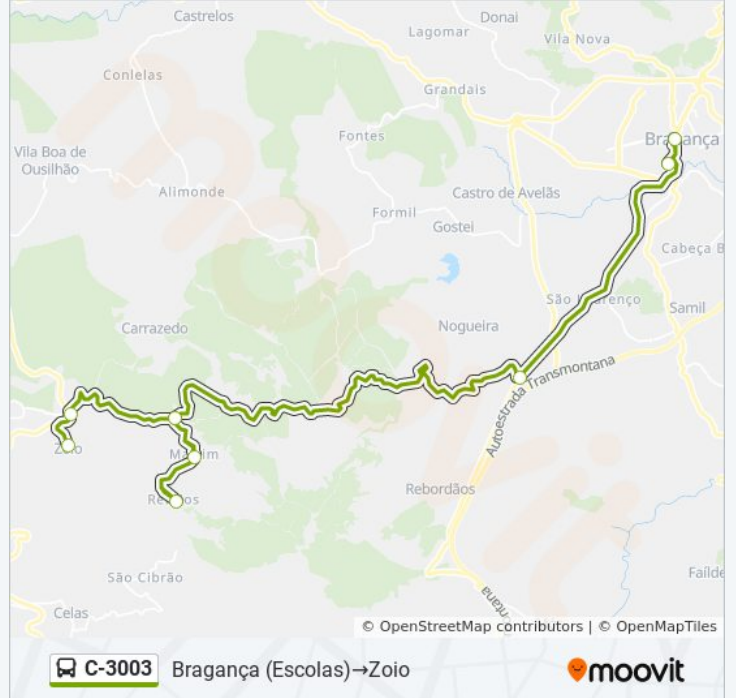

 C-3003

Bragança (Escolas)→Zoio

[Obter A Aplicação](#)

A linha C-3003 (autocarro) - Bragança (Escolas)→Zoio tem 2 rotas. Nos dias de semana, os horários em que está operacional são:

(1) Bragança (Escolas)→Zoio: 13:50 - 17:30(2) Zoio→Bragança (Escolas): 07:30

Utilize a aplicação Moovit para encontrar a estação de autocarro (C-3003) perto de si e descubra quando é que vai chegar o próximo autocarro de C-3003.

**Sentido: Bragança (Escolas)→Zoio**

9 paragens

[VER HORÁRIO DA LINHA](#)

Bragança (Escolas)

Braganca

Mosca

Portela (Martim)

Martim (Braganca)

Refoios

Portela (Martim)

Zoio X

**C-3003 autocarro - Informações****Direção:** Bragança (Escolas)→Zoio**Paragens:** 9**Duração da viagem:** 46 min**Resumo da linha:**