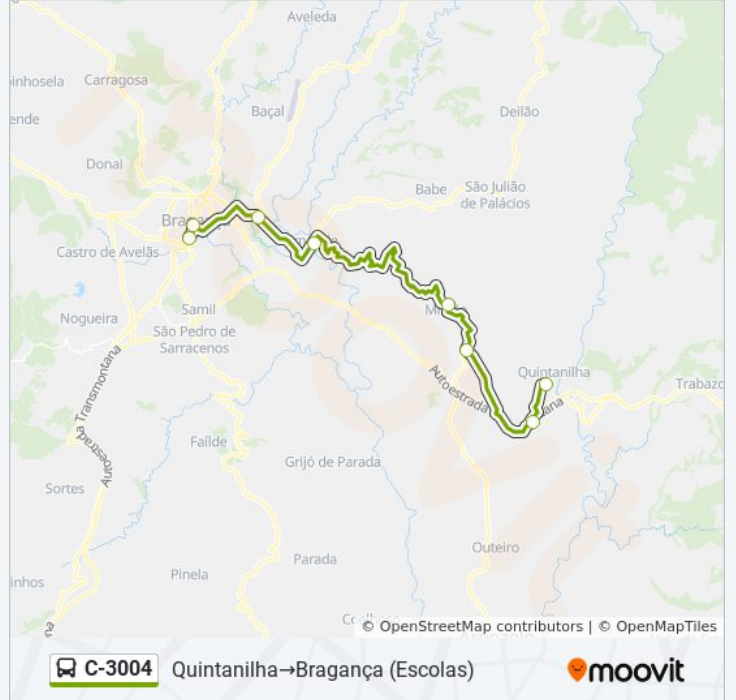

Os horários e mapas de rotas de autocarro de(o) C-3004 estão disponíveis num PDF off-line em moovitapp.com. Utilize o [App Moovit](#) para ver os horários em tempo real de autocarros, comboios, metro bem como as instruções passo a passo para todos os transportes públicos de(o) Porto, Braga e Vila Real

[Acerca do Moovit](#) • [Soluções MaaS](#) • [Países suportados](#) • [Comunidade Mooviter](#)

© 2024 Moovit - Todos os direitos reservados

Verificar horários d echegada