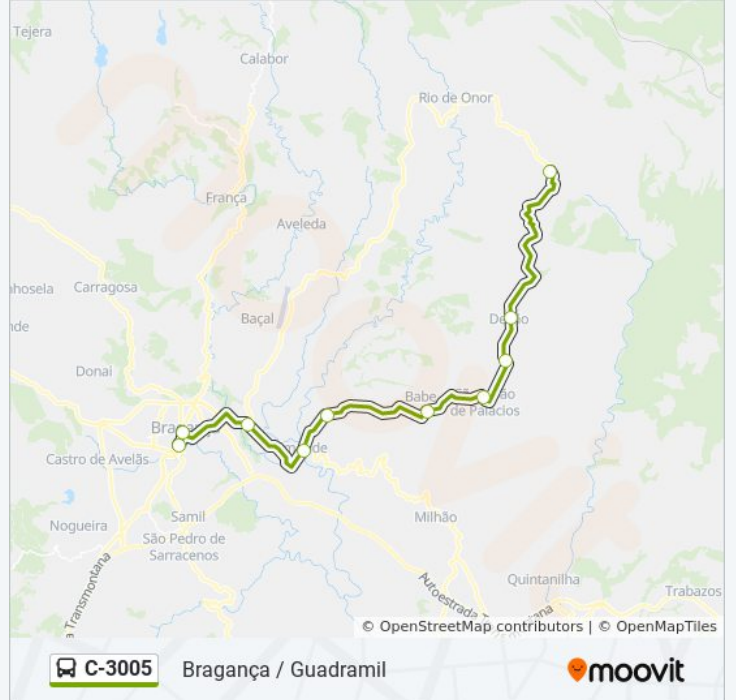

Direção: Guadramil→Bragança (Escolas)

Paragens: 10

Duração da viagem: 42 min

Resumo da linha:

Os horários e mapas de rotas de autocarro de(o) C-3005 estão disponíveis num PDF off-line em moovitapp.com. Utilize o [App Moovit](#) para ver os horários em tempo real de autocarros, comboios, metro bem como as instruções passo a passo para todos os transportes públicos de(o) Porto, Braga e Vila Real