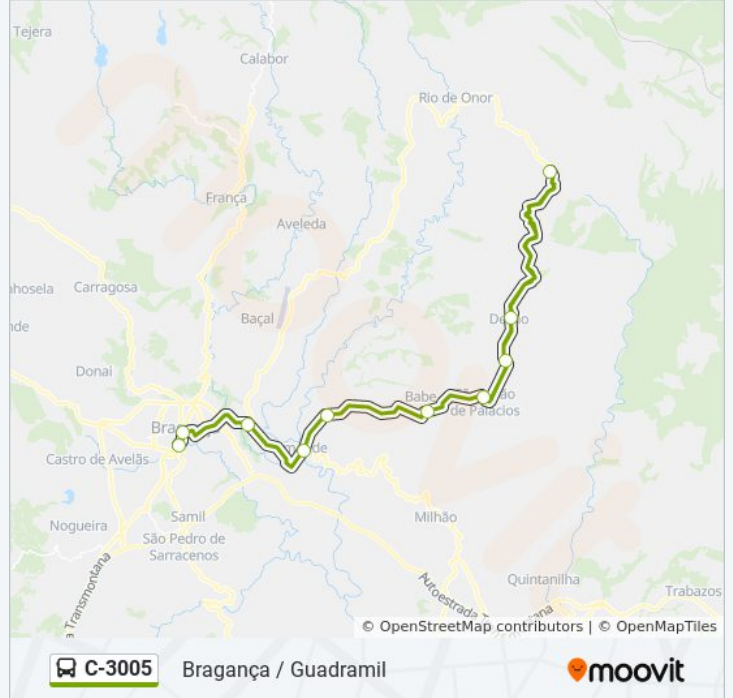

Utilize a aplicação Moovit para encontrar a estação de autocarro (C-3005) perto de si e descubra quando é que vai chegar o próximo autocarro de C-3005.

Sentido: Bragança (Escolas)→S. Julião de Palácios

11 paragens

[VER HORÁRIO DA LINHA](#)

Bragança (Escolas)

Braganca

Quinta da Gaiteira

Gimonde

Laviados X

Babe

C-3005 autocarro - Informações**Direção:** Bragança (Escolas)→S. Julião de Palácios**Paragens:** 11**Duração da viagem:** 56 min**Resumo da linha:**

Sentido: Guadramil→Bragança (Escolas)

10 paragens

[VER HORÁRIO DA LINHA](#)