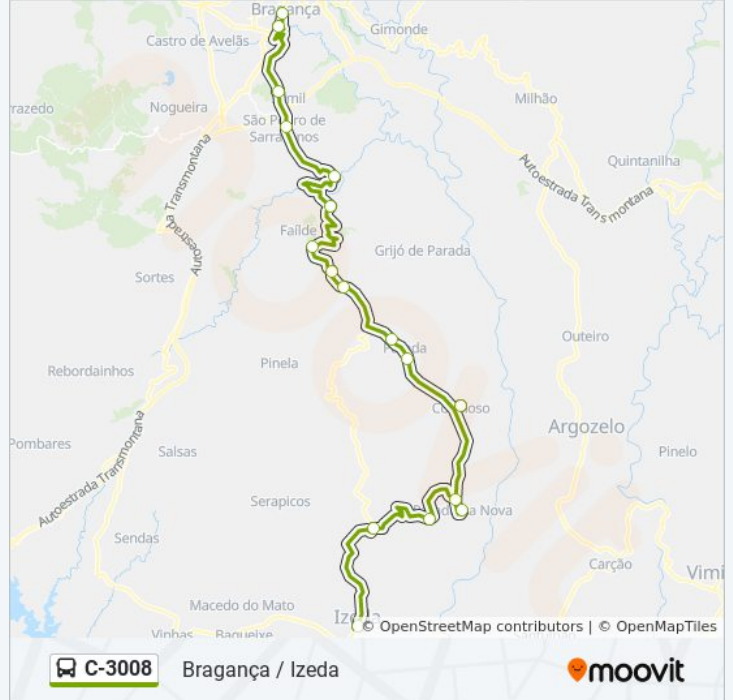

C-3008 autocarro - Horários

Izeda → Bragança (Escolas) - Horário da rota:

Segunda-feira	07:00 - 15:05
Terça-feira	07:00 - 15:05
Quarta-feira	07:00 - 15:05
Quinta-feira	07:00 - 15:05
Sexta-feira	07:00 - 15:05
Sábado	Não Operacional
Domingo	Não Operacional

C-3008 autocarro - Informações

Direção: Izeda → Bragança (Escolas)

Paragens: 17

Duração da viagem: 64 min

Resumo da linha:

Os horários e mapas de rotas de autocarro de(o) C-3008 estão disponíveis num PDF off-line em moovitapp.com. Utilize o [App Moovit](#) para ver os horários em tempo real de autocarros, comboios, metro bem como as instruções passo a passo para todos os transportes públicos de(o) Porto, Braga e Vila Real