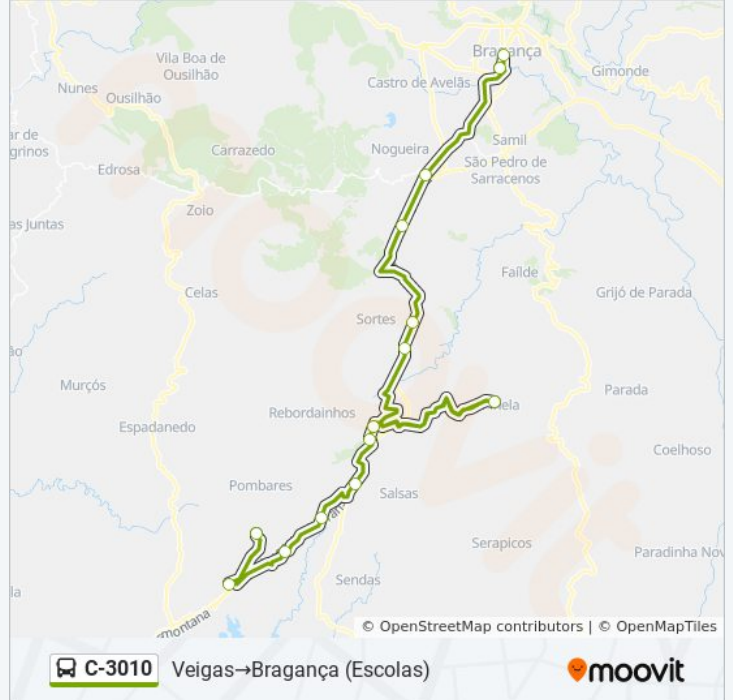

Veigas→Bragança (Escolas) - Horário da rota:

Segunda-feira	07:05 - 15:10
Terça-feira	07:05 - 15:10
Quarta-feira	07:05 - 15:10
Quinta-feira	07:05 - 15:10
Sexta-feira	07:05 - 15:10
Sábado	Não Operacional
Domingo	Não Operacional

C-3010 autocarro - Informações

Direção: Veigas→Bragança (Escolas)

Paragens: 15

Duração da viagem: 76 min

Resumo da linha:

Os horários e mapas de rotas de autocarro de(o) C-3010 estão disponíveis num PDF off-line em moovitapp.com. Utilize o [App Moovit](#) para ver os horários em tempo real de autocarros, comboios, metro bem como as instruções passo a passo para todos os transportes públicos de(o) Porto, Braga e Vila Real