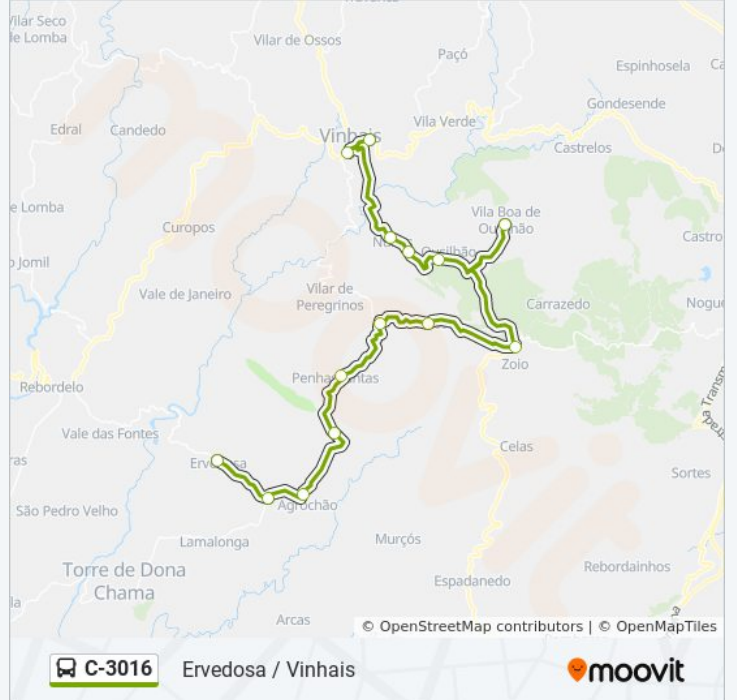

C-3016 autocarro - Horários

Vinhais (Escolas)→Ervedosa - Horário da rota:

Segunda-feira	12:45
Terça-feira	12:45
Quarta-feira	12:45
Quinta-feira	12:45
Sexta-feira	12:45
Sábado	Não Operacional
Domingo	Não Operacional

C-3016 autocarro - Informações

Direção: Vinhais (Escolas)→Ervedosa

Paragens: 14

Duração da viagem: 61 min

Resumo da linha:

Os horários e mapas de rotas de autocarro de(o) C-3016 estão disponíveis num PDF off-line em moovitapp.com. Utilize o [App Moovit](#) para ver os horários em tempo real de autocarros, comboios, metro bem como as instruções passo a passo para todos os transportes públicos de(o) Porto, Braga e Vila Real