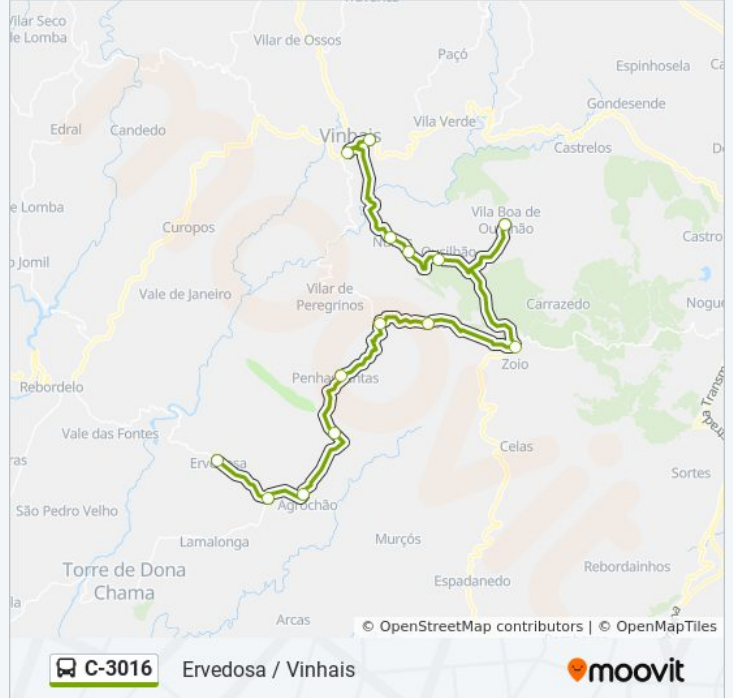

C-3016

Ervedosa / Vinhais

Obter A Aplicação

A linha C-3016 (autocarro) - Ervedosa / Vinhais tem 2 rotas. Nos dias de semana, os horários em que está operacional são:

(1) Ervedosa→Vinhais (Escolas): 07:50(2) Vinhais (Escolas)→Ervedosa: 12:45

Utilize a aplicação Moovit para encontrar a estação de autocarro (C-3016) perto de si e descubra quando é que vai chegar o próximo autocarro de C-3016.

Sentido: Ervedosa→Vinhais (Escolas)

14 paragens

[VER HORÁRIO DA LINHA](#)

Segunda-feira	07:50
Terça-feira	07:50
Quarta-feira	07:50
Quinta-feira	07:50
Sexta-feira	07:50
Sábado	Não Operacional
Domingo	Não Operacional

C-3016 autocarro - Informações**Direção:** Ervedosa→Vinhais (Escolas)**Paragens:** 14**Duração da viagem:** 61 min**Resumo da linha:**

C-3016 autocarro - Informações

Direção: Vinhais (Escolas)→Ervedosa

Paragens: 14

Duração da viagem: 61 min

Resumo da linha:

Os horários e mapas de rotas de autocarro de(o) C-3016 estão disponíveis num PDF off-line em moovitapp.com. Utilize o [App Moovit](#) para ver os horários em tempo real de autocarros, comboios, metro bem como as instruções passo a passo para todos os transportes públicos de(o) Porto, Braga e Vila Real