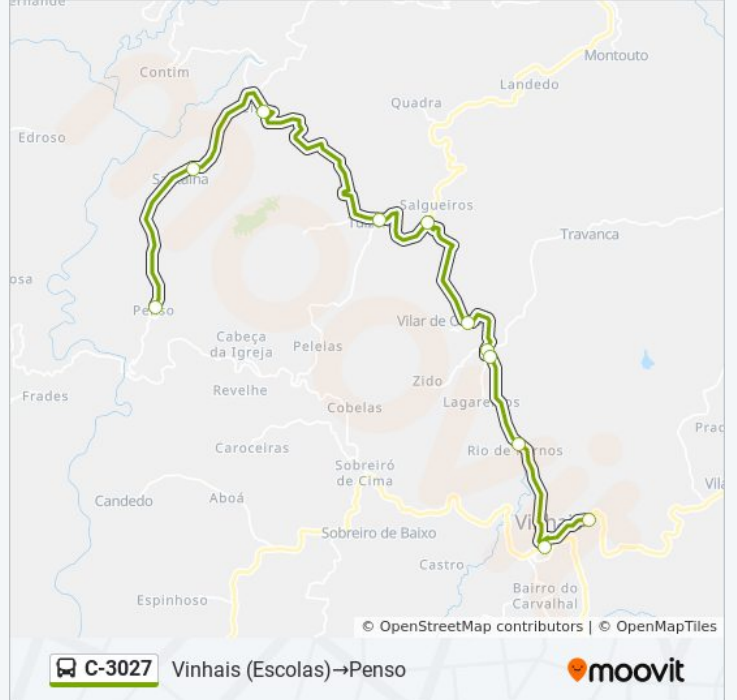

### C-3027 autocarro - Informações

**Direção:** Vinhais (Escolas)→Penso

**Paragens:** 11

**Duração da viagem:** 42 min

**Resumo da linha:**

Os horários e mapas de rotas de autocarro de(o) C-3027 estão disponíveis num PDF off-line em [moovitapp.com](https://moovitapp.com). Utilize o [App Moovit](#) para ver os horários em tempo real de autocarros, comboios, metro bem como as instruções passo a passo para todos os transportes públicos de(o) Porto, Braga e Vila Real