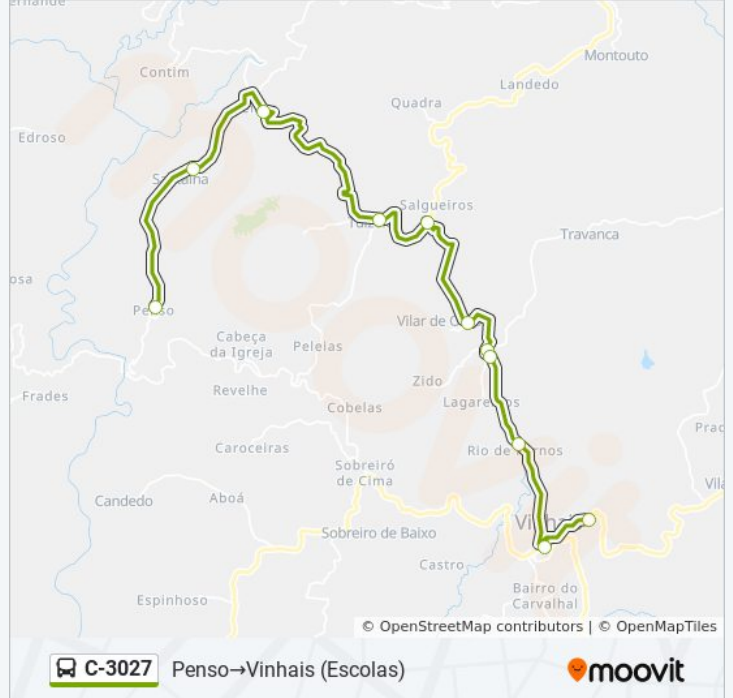

Rio de Fornos

Vinhais

Vinhais (Escolas)

**C-3027 autocarro - Horários**

Penso→Vinhais (Escolas) - Horário da rota:

Segunda-feira	08:15
Terça-feira	08:15
Quarta-feira	08:15
Quinta-feira	08:15
Sexta-feira	08:15
Sábado	Não Operacional
Domingo	Não Operacional

**C-3027 autocarro - Informações****Direção:** Penso→Vinhais (Escolas)**Paragens:** 11**Duração da viagem:** 42 min**Resumo da linha:**