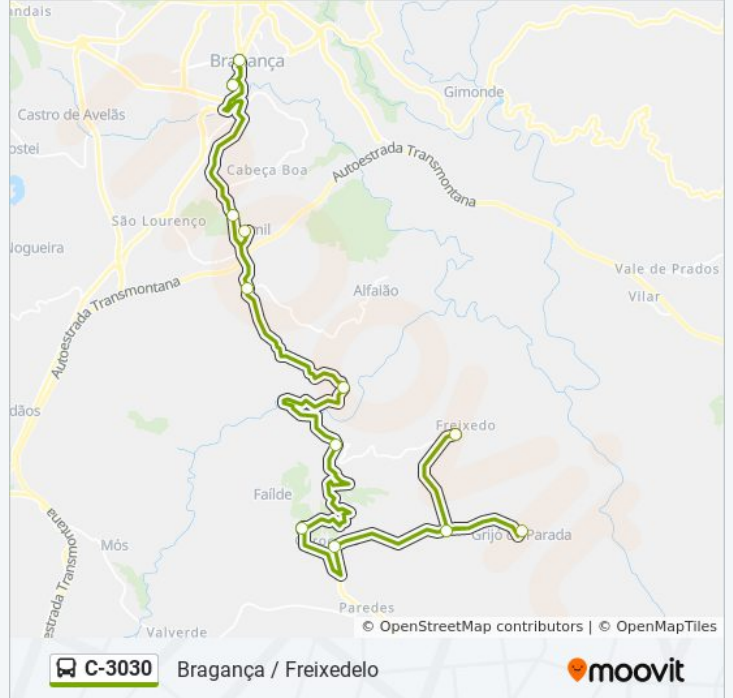

 C-3030

Bragança / Freixedelo

[Obter A Aplicação](#)

A linha C-3030 (autocarro) - Bragança / Freixedelo tem 2 rotas. Nos dias de semana, os horários em que está operacional são:

(1) Bragança (Escolas)→Freixedelo: 17:10(2) Freixedelo→Bragança (Escolas): 07:35

### Sentido: Freixedelo→Bragança (Escolas)

13 paragens

[VER HORÁRIO DA LINHA](#)

Freixedelo  
 Freixedelo X  
 Grijó de Parada  
 Freixedelo X  
 Carocedo  
 Failde X  
 Penacal  
 Caleira X  
 S. Pedro Serracenos  
 Samil  
 Alto Samil  
 Bragança  
 Bragança (Escolas)

### C-3030 autocarro - Horários

Freixedelo→Bragança (Escolas) - Horário da rota:

Segunda-feira	07:35
Terça-feira	07:35
Quarta-feira	07:35
Quinta-feira	07:35
Sexta-feira	07:35
Sábado	Não Operacional
Domingo	Não Operacional

### C-3030 autocarro - Informações

**Direção:** Freixedelo→Bragança (Escolas)

**Paragens:** 13

**Duração da viagem:** 48 min

**Resumo da linha:**

Os horários e mapas de rotas de autocarro de(o) C-3030 estão disponíveis num PDF off-line em [moovitapp.com](https://moovitapp.com). Utilize o [App Moovit](#) para ver os horários em tempo real de autocarros, comboios, metro bem como as instruções passo a passo para todos os transportes públicos de(o) Porto, Braga e Vila Real