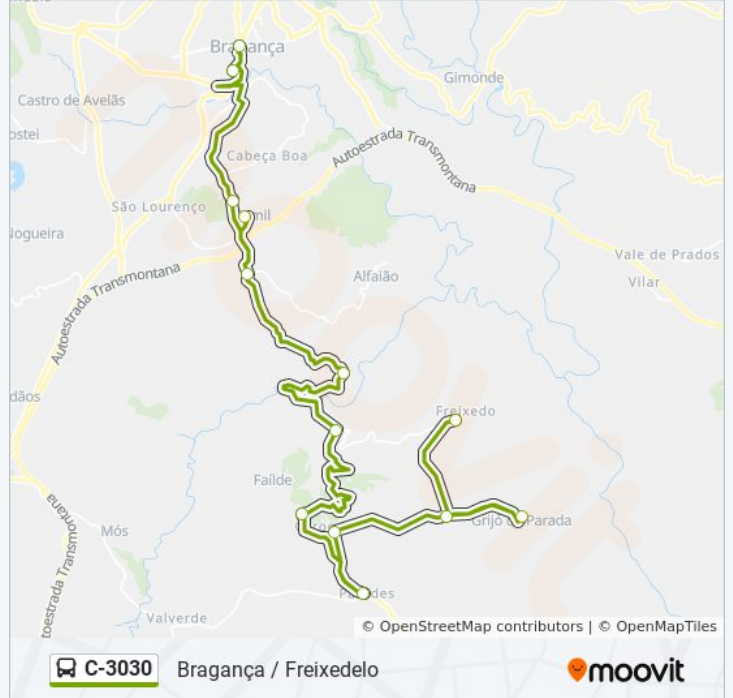

 C-3030

Bragança / Freixedelo

[Obter A Aplicação](#)

A linha C-3030 (autocarro) - Bragança / Freixedelo tem 2 rotas. Nos dias de semana, os horários em que está operacional são:

(1) Bragança (Escolas)→Freixedelo: 17:10(2) Freixedelo→Bragança (Escolas): 07:35

Utilize a aplicação Moovit para encontrar a estação de autocarro (C-3030) perto de si e descubra quando é que vai chegar o próximo autocarro de C-3030.

**Sentido: Bragança (Escolas)→Freixedelo**

14 paragens

Bragança (Escolas)→Freixedelo - Horário da rota:

Segunda-feira	17:10
Terça-feira	17:10
Quarta-feira	17:10
Quinta-feira	17:10
Sexta-feira	17:10
Sábado	Não Operacional
Domingo	Não Operacional

**C-3030 autocarro - Informações****Direção:** Bragança (Escolas)→Freixedelo**Paragens:** 14**Duração da viagem:** 49 min**Resumo da linha:**

### C-3030 autocarro - Informações

**Direção:** Freixedelo→Bragança (Escolas)

**Paragens:** 13

**Duração da viagem:** 48 min

**Resumo da linha:**

Os horários e mapas de rotas de autocarro de(o) C-3030 estão disponíveis num PDF off-line em [moovitapp.com](https://moovitapp.com). Utilize o [App Moovit](#) para ver os horários em tempo real de autocarros, comboios, metro bem como as instruções passo a passo para todos os transportes públicos de(o) Porto, Braga e Vila Real