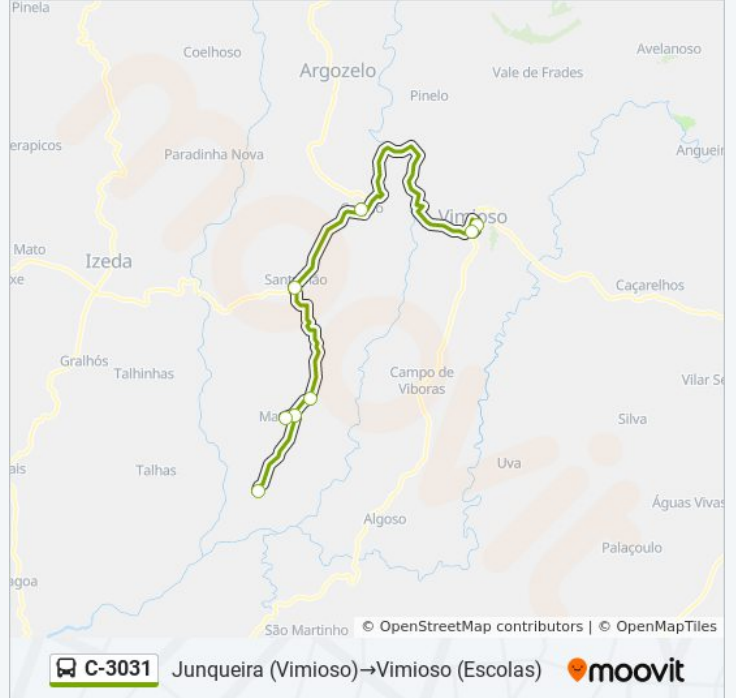

 C-3031

Junqueira (Vimioso)→Vimioso (Escolas)

Obter A Aplicação

A linha C-3031 (autocarro) - Junqueira (Vimioso)→Vimioso (Escolas) tem 2 rotas. Nos dias de semana, os horários em que está operacional são:

(1) Junqueira (Vimioso)→Vimioso (Escolas): 07:40(2) Vimioso (Escolas)→Junqueira (Vimioso): 18:00

Utilize a aplicação Moovit para encontrar a estação de autocarro (C-3031) perto de si e descubra quando é que vai chegar o próximo autocarro de C-3031.

Santulão

Carção (Vimioso)

Vimioso

Vimioso (Escolas)

C-3031 autocarro - Horários

Junqueira (Vimioso)→Vimioso (Escolas) - Horário da rota:

Segunda-feira	07:40
Terça-feira	07:40
Quarta-feira	07:40
Quinta-feira	07:40
Sexta-feira	07:40
Sábado	Não Operacional
Domingo	Não Operacional

C-3031 autocarro - Informações**Direção:** Junqueira (Vimioso)→Vimioso (Escolas)**Paragens:** 9**Duração da viagem:** 45 min**Resumo da linha:**

Sentido: Vimioso (Escolas)→Junqueira (Vimioso)

9 paragens