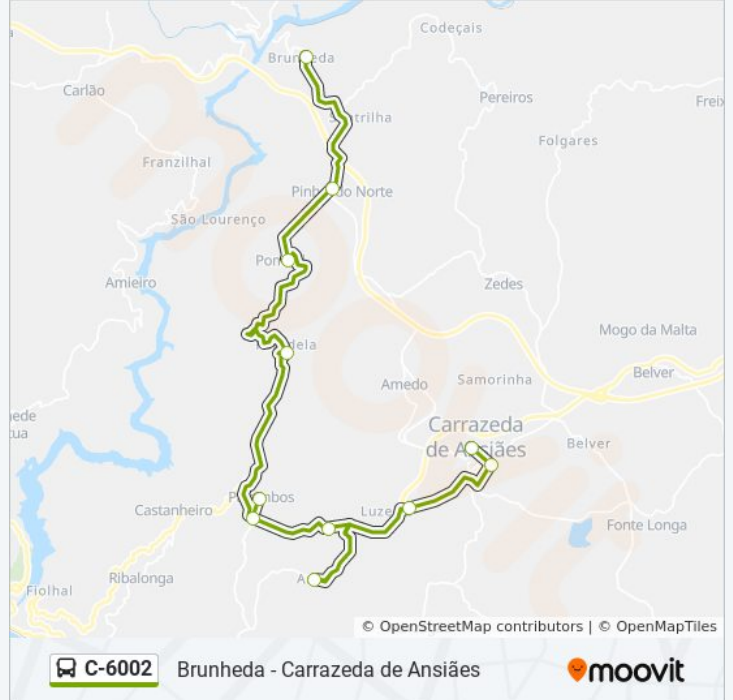

 C-6002

Brunheda - Carrazeda de Ansiães

Obter A Aplicação

A linha C-6002 (autocarro) - Brunheda - Carrazeda de Ansiães tem 2 rotas. Nos dias de semana, os horários em que está operacional são:

(1) Brunheda→Carrazeda (Escolas): 07:45 - 13:00(2) Carrazeda (Escolas)→Brunheda: 12:25 - 17:30

Utilize a aplicação Moovit para encontrar a estação de autocarro (C-6002) perto de si e descubra quando é que vai chegar o próximo autocarro de C-6002.

Sentido: Brunheda→Carrazeda (Escolas)

11 paragens

[VER HORÁRIO DA LINHA](#)

C-6002 autocarro - Horários

Carrazeda (Escolas)→Brunheda - Horário da rota:

Segunda-feira	12:25 - 17:30
Terça-feira	12:25 - 17:30
Quarta-feira	12:25 - 17:30
Quinta-feira	12:25 - 17:30
Sexta-feira	12:25 - 17:30
Sábado	Não Operacional
Domingo	Não Operacional

C-6002 autocarro - Informações

Direção: Carrazeda (Escolas)→Brunheda

Paragens: 11

Duração da viagem: 30 min

Resumo da linha:

Os horários e mapas de rotas de autocarro de(o) C-6002 estão disponíveis num PDF off-line em moovitapp.com. Utilize o [App Moovit](#) para ver os horários em tempo real de autocarros, comboios, metro bem como as instruções passo a passo para todos os transportes públicos de(o) Porto, Braga e Vila Real