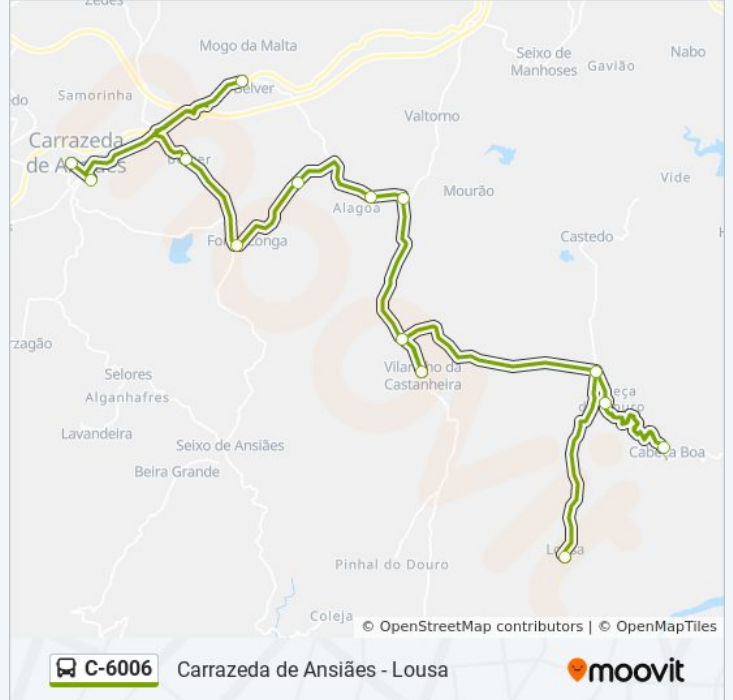

C-6006 autocarro - Horários

Lousa → Carrazeda (Escolas) - Horário da rota:

Segunda-feira	07:30
Terça-feira	07:30
Quarta-feira	07:30 - 13:35
Quinta-feira	07:30
Sexta-feira	07:30
Sábado	Não Operacional
Domingo	Não Operacional

C-6006 autocarro - Informações

Direção: Lousa → Carrazeda (Escolas)

Paragens: 17

Duração da viagem: 56 min

Resumo da linha:

Os horários e mapas de rotas de autocarro de(o) C-6006 estão disponíveis num PDF off-line em moovitapp.com. Utilize o [App Moovit](#) para ver os horários em tempo real de autocarros, comboios, metro bem como as instruções passo a passo para todos os transportes públicos de(o) Porto, Braga e Vila Real