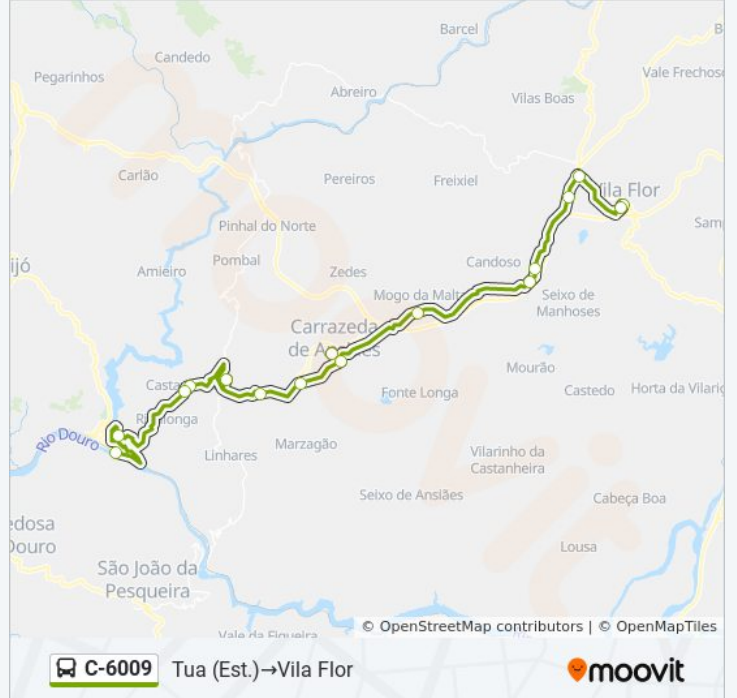

 C-6009

Tua (Est.)→Vila Flor

Obter A Aplicação

A linha C-6009 (autocarro) - Tua (Est.)→Vila Flor tem 2 rotas. Nos dias de semana, os horários em que está operacional são:

(1) Tua (Est.)→Vila Flor: 07:50 - 16:10(2) Vila Flor→Tua (Est.): 08:50 - 17:10

Utilize a aplicação Moovit para encontrar a estação de autocarro (C-6009) perto de si e descubra quando é que vai chegar o próximo autocarro de C-6009.

Sentido: Tua (Est.)→Vila Flor

16 paragens

[VER HORÁRIO DA LINHA](#)

C-6009 autocarro - Horários

Tua (Est.)→Vila Flor - Horário da rota:

Segunda-feira	07:50 - 16:10
Terça-feira	07:50 - 16:10
Quarta-feira	07:50 - 16:10
Quinta-feira	07:50 - 16:10
Sexta-feira	07:50 - 16:10
Sábado	Não Operacional
Domingo	Não Operacional

C-6009 autocarro - Informações**Direção:** Tua (Est.)→Vila Flor**Paragens:** 16**Duração da viagem:** 65 min**Resumo da linha:**

Sentido: Vila Flor → Tua (Est.)

17 paragens

[VER HORÁRIO DA LINHA](#)

Vila Flor
 Vila Flor (Escolas)
 Barracao de Samoes
 Samoes
 Carvalho D Egas
 Candoso X
 Mogo
 Carrazeda de Ansiaes
 Carrazeda (Escolas)
 Carrazeda de Ansiaes
 Luzelos
 Misquel
 Parambos
 Castanheiro do Norte
 Ribalonga X
 Fiolhal X
 Tua (Est.)