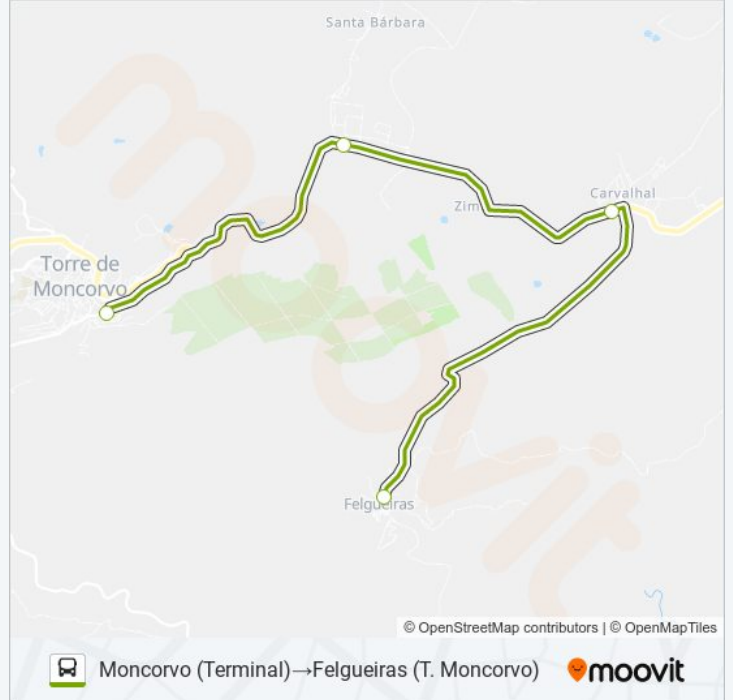

 **C-MONCORVO2****Felgueiras (T. Moncorvo)→Moncorvo (Terminal)**[Obter A Aplicação](#)

A linha C-MONCORVO2 (autocarro) - Felgueiras (T. Moncorvo)→Moncorvo (Terminal) tem 2 rotas. Nos dias de semana, os horários em que está operacional são:

Segunda-feira	11:30
Terça-feira	11:30
Quarta-feira	11:30
Quinta-feira	11:30
Sexta-feira	11:30
Sábado	Não Operacional
Domingo	Não Operacional

C-MONCORVO2 autocarro - Informações

Direção: Moncorvo (Terminal) → Felgueiras (T. Moncorvo)

Paragens: 4

Duração da viagem: 14 min

Resumo da linha:

Os horários e mapas de rotas de autocarro de(o) C-MONCORVO2 estão disponíveis num PDF off-line em moovitapp.com. Utilize o App Moovit para ver os horários em tempo real de autocarros, comboios, metro bem como as instruções passo a passo para todos os transportes públicos de(o) Porto, Braga e Vila Real