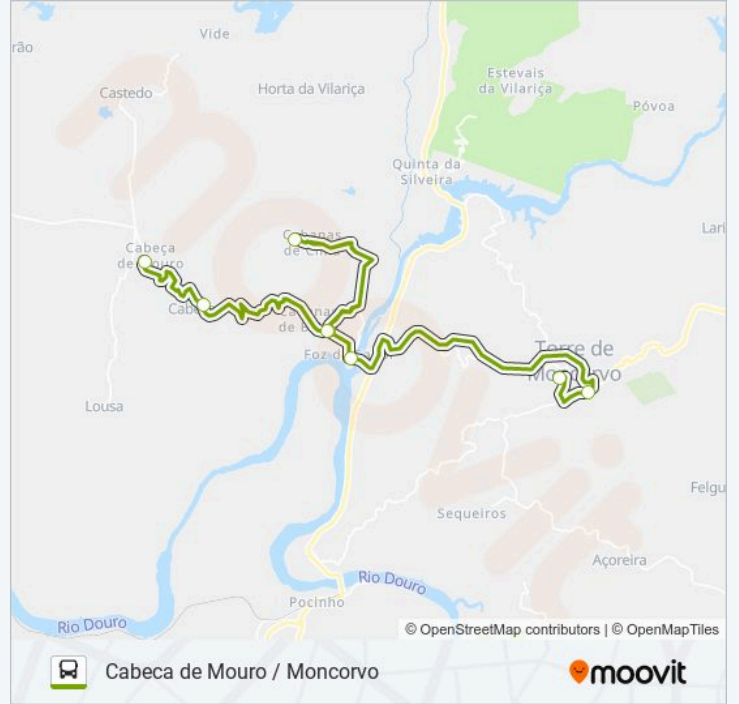

 **C-MONCORVO7**

Cabeça de Mouro / Moncorvo

[Obter A Aplicação](#)

A linha C-MONCORVO7 (autocarro) - Cabeça de Mouro / Moncorvo tem 2 rotas. Nos dias de semana, os horários em que está operacional são:

(1) Cabeça de Mouro→Moncorvo (Escolas): 07:35(2) Moncorvo (Escolas)→Cabeça de Mouro: 17:15

Utilize a aplicação Moovit para encontrar a estação de autocarro (C-MONCORVO7) perto de si e descubra quando é que vai chegar o próximo autocarro de C-MONCORVO7.

Sentido: Cabeça de Mouro→Moncorvo (Escolas)

- Moncorvo (Escolas)
- Moncorvo (Terminal)
- Foz do Sabor
- Cabanas de Baixo
- Cabanas de Cima
- Cabanas de Baixo
- Cabeça Boa
- Cabeça de Mouro

C-MONCORVO07 autocarro - Horários

Moncorvo (Escolas)→Cabeça de Mouro - Horário da rota:

C-MONCORVO07 autocarro - Informações

Direção: Moncorvo (Escolas)→Cabeça de Mouro

Paragens: 8

Duração da viagem: 39 min

Resumo da linha:

Os horários e mapas de rotas de autocarro de(o) C-MONCORVO7 estão disponíveis num PDF off-line em moovitapp.com. Utilize o App Moovit para ver os horários em tempo real de autocarros, comboios, metro bem como as instruções passo a passo para todos os transportes públicos de(o) Porto, Braga e Vila Real