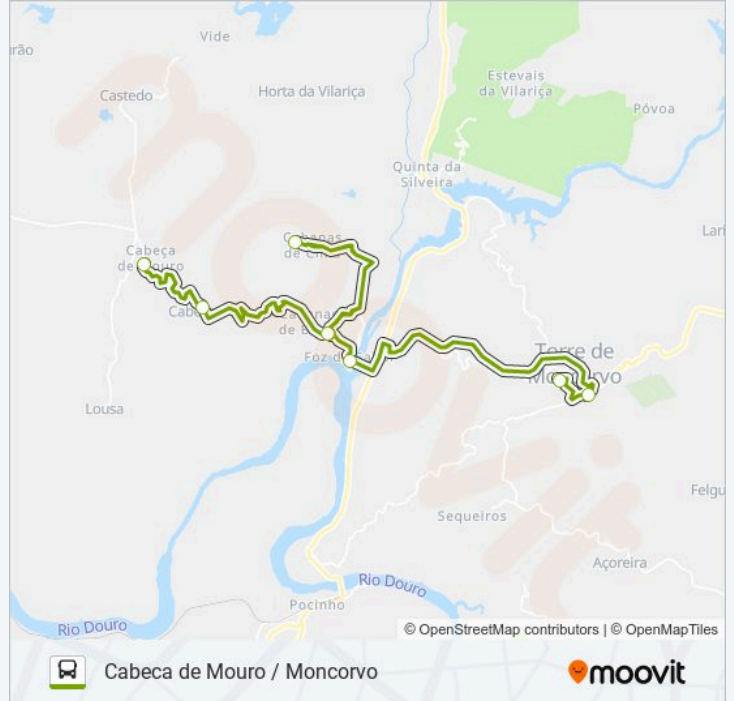

 **C-MONCORVO7**

Cabeça de Mouro / Moncorvo

[Obter A Aplicação](#)

A linha C-MONCORVO7 (autocarro) - Cabeça de Mouro / Moncorvo tem 2 rotas. Nos dias de semana, os horários em que está operacional são:

(1) Cabeça de Mouro→Moncorvo (Escolas): 07:35(2) Moncorvo (Escolas)→Cabeça de Mouro: 17:15

Utilize a aplicação Moovit para encontrar a estação de autocarro (C-MONCORVO7) perto de si e descubra quando é que vai chegar o próximo autocarro de C-MONCORVO7.

Sentido: Cabeça de Mouro→Moncorvo (Escolas)

8 paragens

[VER HORÁRIO DA LINHA](#)

Cabeça de Mouro
Cabeça Boa
Cabanas de Baixo
Cabanas de Cima
Cabanas de Baixo
Foz do Sabor
Moncorvo (Terminal)
Moncorvo (Escolas)

C-MONCORVO7 autocarro - Horários

Cabeça de Mouro→Moncorvo (Escolas) - Horário da rota:

C-MONCORVO7 autocarro - Informações**Direção:** Cabeça de Mouro→Moncorvo (Escolas)**Paragens:** 8**Duração da viagem:** 39 min**Resumo da linha:**

Sentido: Moncorvo (Escolas)→Cabeça de Mouro

8 paragens

[VER HORÁRIO DA LINHA](#)