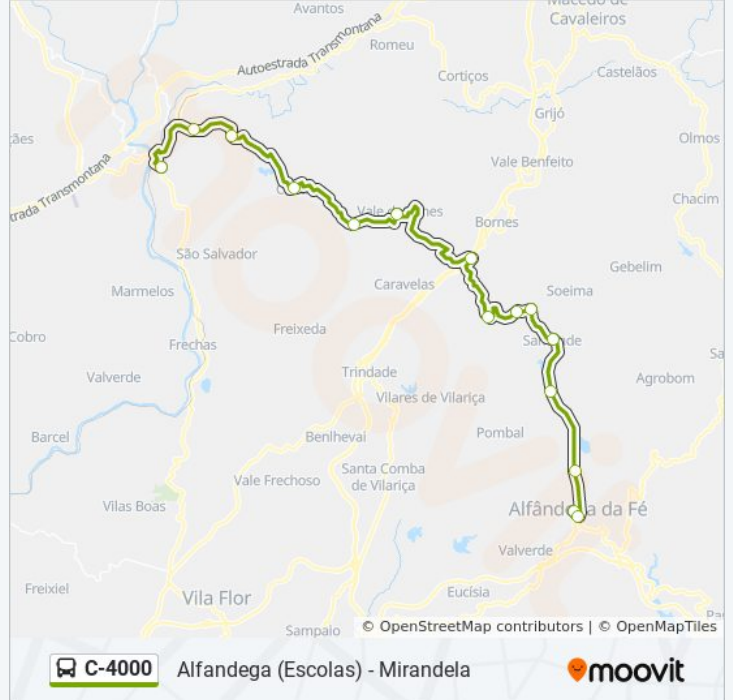

Os horários e mapas de rotas de autocarro de(o) C-4000 estão disponíveis num PDF off-line em moovitapp.com. Utilize o [App Moovit](#) para ver os horários em tempo real de autocarros, comboios, metro bem como as instruções passo a passo para todos os transportes públicos de(o) Porto, Braga e Vila Real

[Acerca do Moovit](#) • [Soluções MaaS](#) • [Países suportados](#) • [Comunidade Mooviter](#)

© 2024 Moovit - Todos os direitos reservados

Verificar horários d echegada