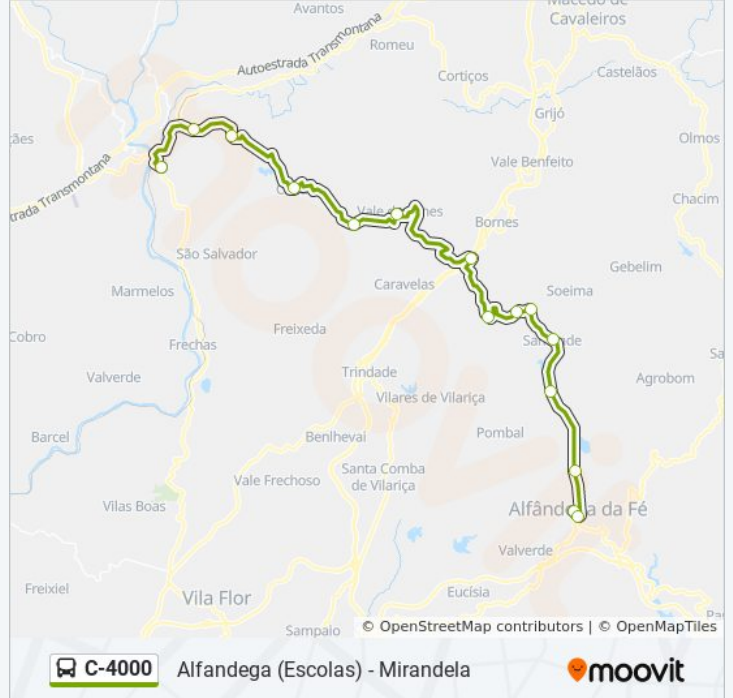

A linha C-4000 (autocarro) - Alfandega (Escolas) - Mirandela tem 2 rotas. Nos dias de semana, os horários em que está operacional são:

(1) Alfandega Escolas→Mirandela: 08:35 - 12:35(2) Mirandela→Alfandega Escolas: 11:30 - 16:00

Utilize a aplicação Moovit para encontrar a estação de autocarro (C-4000) perto de si e descubra quando é que vai chegar o próximo autocarro de C-4000.

Sentido: Alfandega Escolas→Mirandela

15 paragens

[VER HORÁRIO DA LINHA](#)

Alfandega Escolas→Mirandela - Horário da rota:

Segunda-feira	08:35 - 12:35
Terça-feira	08:35 - 12:35
Quarta-feira	08:35 - 12:35
Quinta-feira	08:35 - 12:35
Sexta-feira	08:35 - 12:35
Sábado	Não Operacional
Domingo	Não Operacional

C-4000 autocarro - Informações

Direção: Alfandega Escolas→Mirandela

Paragens: 15

Duração da viagem: 52 min

Resumo da linha:

Sentido: Mirandela→Alfandega Escolas

15 paragens

[VER HORÁRIO DA LINHA](#)