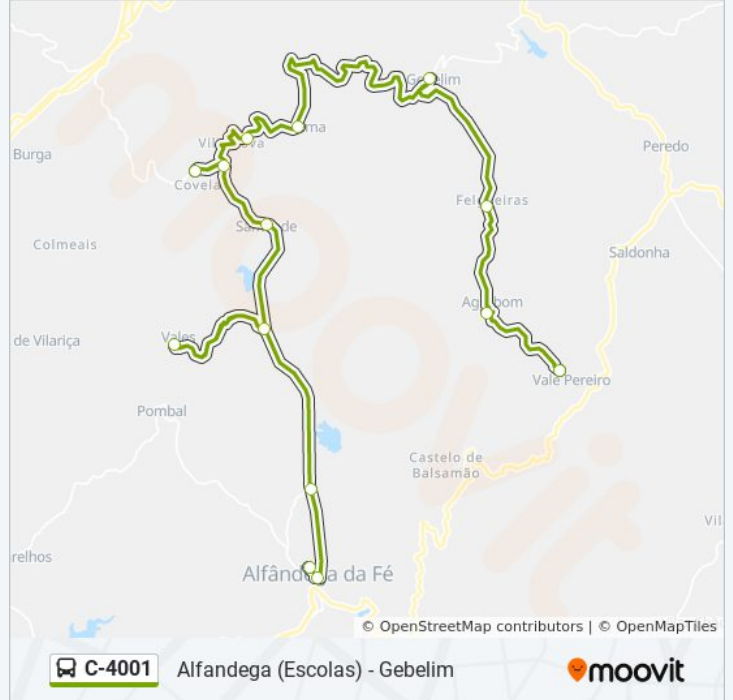

Sentido: Vale Pereiro → Alfandega Escolas

14 paragens

[VER HORÁRIO DA LINHA](#)

Vale Pereiro
Agrobom
Felgueiras X
Gebelim
Soeima
Vila Nova
Vila Nova X
Covelas
Sambade
Vales X (E.N.315)
Vales
Pombal X
Alfandega da Fé
Alfandega Escolas

C-4001 autocarro - Horários

Vale Pereiro → Alfandega Escolas - Horário da rota:

Segunda-feira	07:36
Terça-feira	07:36
Quarta-feira	07:36
Quinta-feira	07:36
Sexta-feira	07:36
Sábado	Não Operacional
Domingo	Não Operacional

C-4001 autocarro - Informações

Direção: Vale Pereiro → Alfandega Escolas

Paragens: 14

Duração da viagem: 56 min

Resumo da linha:

Os horários e mapas de rotas de autocarro de(o) C-4001 estão disponíveis num PDF off-line em moovitapp.com. Utilize o [App Moovit](#) para ver os horários em tempo real de autocarros, comboios, metro bem como as instruções passo a passo para todos os transportes públicos de(o) Porto, Braga e Vila Real