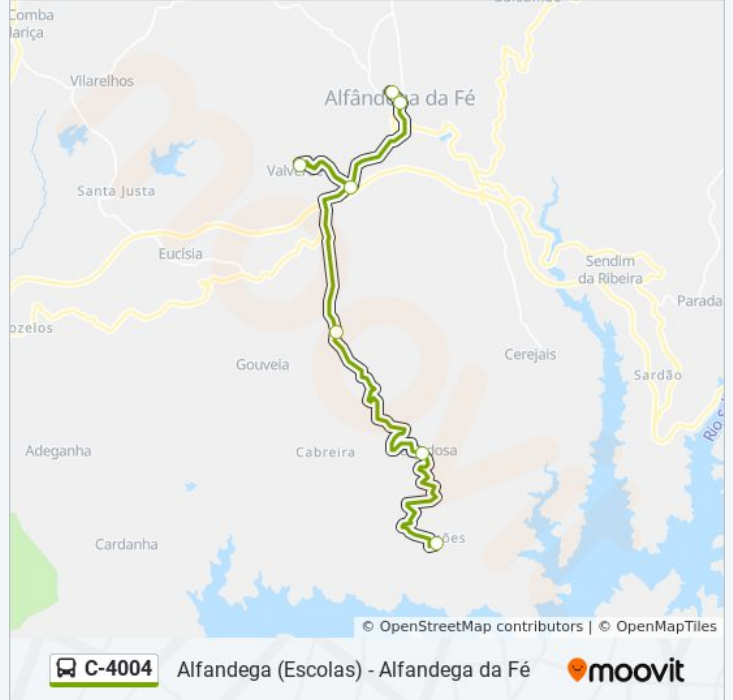

### C-4004 autocarro - Horários

Picoes → Alfandega Escolas - Horário da rota:

Segunda-feira	08:10
Terça-feira	08:10
Quarta-feira	08:10
Quinta-feira	08:10
Sexta-feira	08:10
Sábado	Não Operacional
Domingo	Não Operacional

### C-4004 autocarro - Informações

**Direção:** Picoes → Alfandega Escolas

**Paragens:** 8

**Duração da viagem:** 31 min

**Resumo da linha:**

Os horários e mapas de rotas de autocarro de(o) C-4004 estão disponíveis num PDF off-line em [moovitapp.com](https://moovitapp.com). Utilize o [App Moovit](#) para ver os horários em tempo real de autocarros, comboios, metro bem como as instruções passo a passo para todos os transportes públicos de(o) Porto, Braga e Vila Real