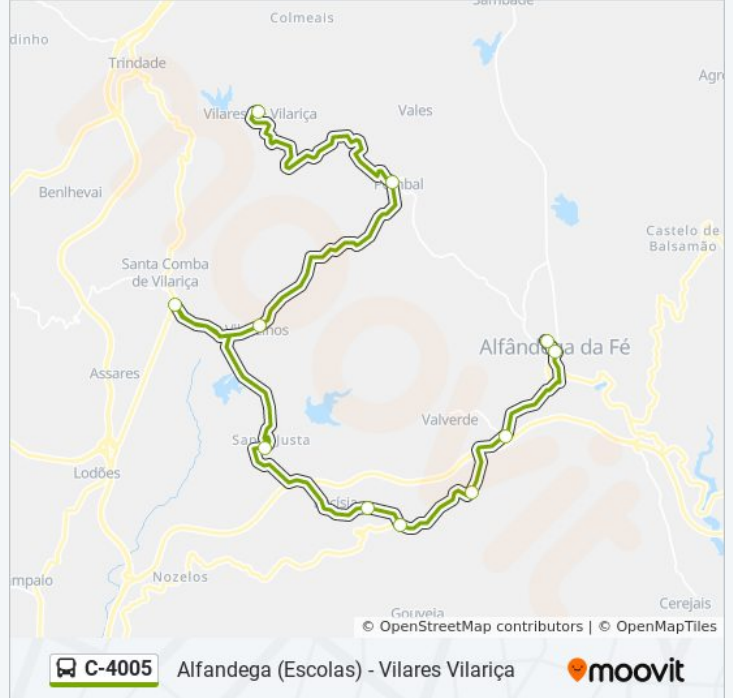

 C-4005

Alfandega (Escolas) - Vilares Vilarica

[Obter A Aplicação](#)

A linha C-4005 (autocarro) - Alfandega (Escolas) - Vilares Vilarica tem 2 rotas. Nos dias de semana, os horários em que está operacional são:

(1) Alfandega Escolas→Vilares Vilarica: 17:30(2) Vilares Vilarica→Alfandega Escolas: 08:00

Utilize a aplicação Moovit para encontrar a estação de autocarro (C-4005) perto de si e descubra quando é que vai chegar o próximo autocarro de C-4005.

Sentido: Alfandega Escolas→Vilares Vilarica

11 paragens

[VER HORÁRIO DA LINHA](#)

Alfandega Escolas

Alfandega da Fé

Valverde X

Pedras Pino

Eucisia X

Segunda-feira	12:30 - 17:30
Terça-feira	12:30 - 17:30
Quarta-feira	17:30
Quinta-feira	17:30
Sexta-feira	17:30
Sábado	Não Operacional
Domingo	Não Operacional

C-4005 autocarro - Informações**Direção:** Alfandega Escolas→Vilares Vilarica**Paragens:** 11**Duração da viagem:** 43 min**Resumo da linha:**