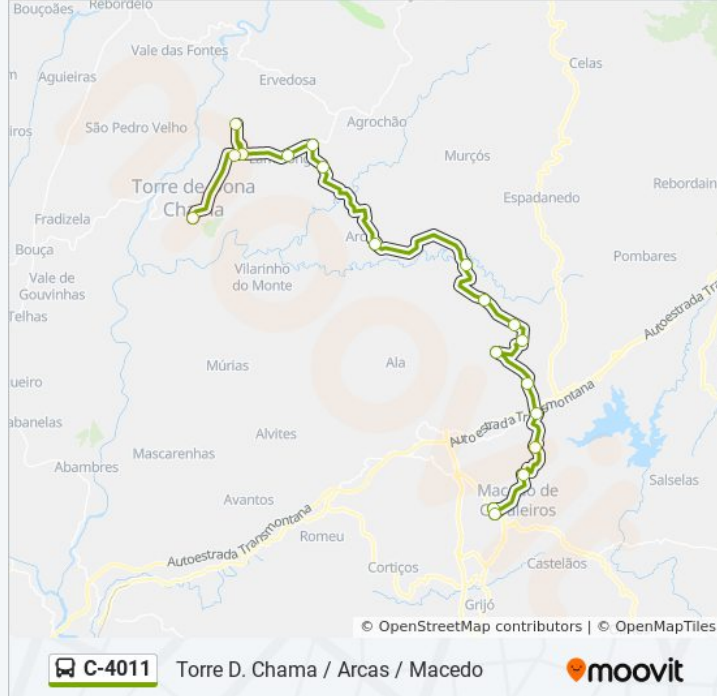

### C-4011 autocarro - Informações

**Direção:** Macedo (Escolas)→Torre D Chama

**Paragens:** 20

**Duração da viagem:** 68 min

**Resumo da linha:**

Vila Nova Rainha

Torre D Chama

### Sentido: Torre D Chama→Macedo (Escolas)

20 paragens

[VER HORÁRIO DA LINHA](#)

- Torre D Chama
- Vila Nova Rainha
- Fornos de Ledra X
- Fornos de Ledra
- Fornos de Ledra X
- Lamalonga
- Vilarinho Agrochao X
- Vilarinho Agrochao
- Arcas
- Ferreira
- Mograo X
- Comunhas X
- Corujas X
- Corujas
- Lamas de Podence
- Pontao Lamas
- Arrifana
- Nogueirinha X