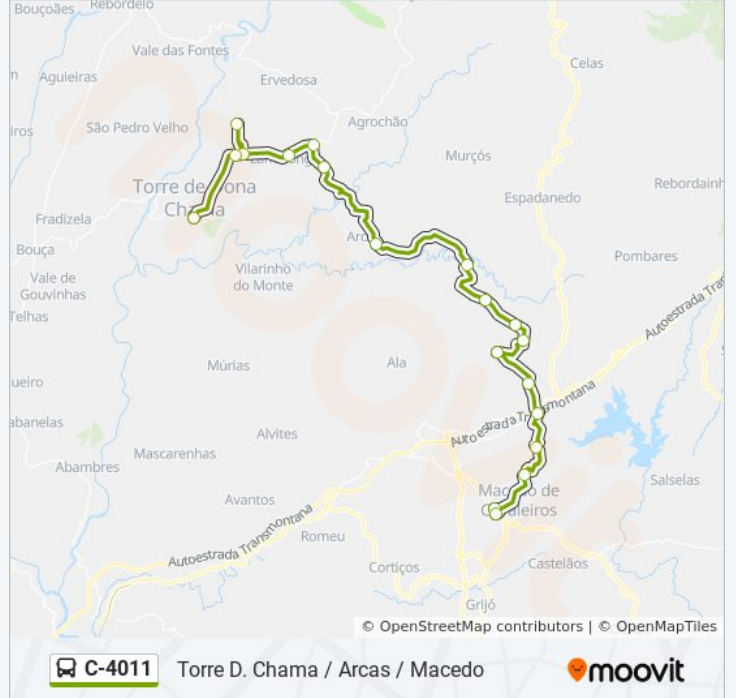

### C-4011 autocarro - Informações

**Direção:** Torre D Chama→Macedo (Escolas)

**Paragens:** 20

**Duração da viagem:** 66 min

**Resumo da linha:**

Macedo Cavaleiros

Macedo (Escolas)

Os horários e mapas de rotas de autocarro de(o) C-4011 estão disponíveis num PDF off-line em [moovitapp.com](https://moovitapp.com). Utilize o [App Moovit](#) para ver os horários em tempo real de autocarros, comboios, metro bem como as instruções passo a passo para todos os transportes públicos de(o) Porto, Braga e Vila Real