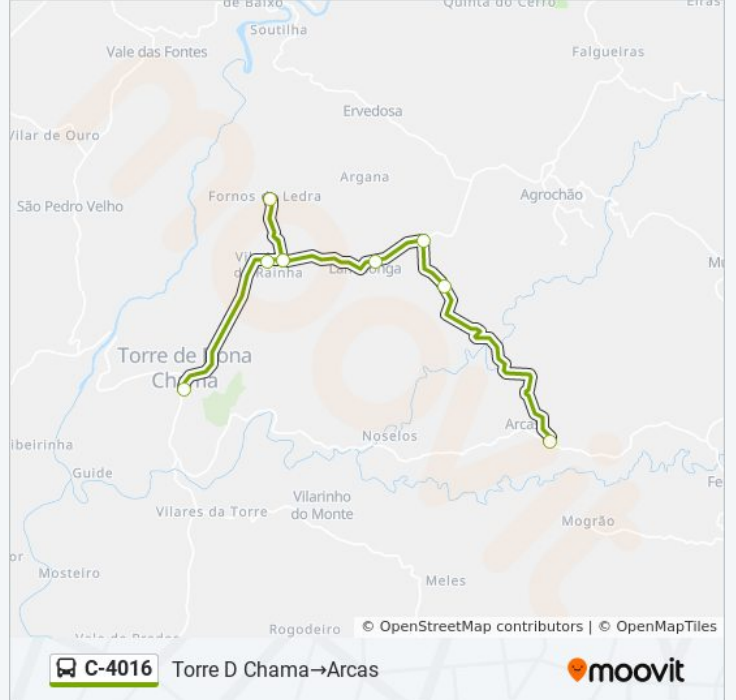

Segunda-feira	07:30
Terça-feira	07:30
Quarta-feira	07:30
Quinta-feira	07:30
Sexta-feira	07:30
Sábado	Não Operacional
Domingo	Não Operacional

**C-4016 autocarro - Informações****Direção:** Arcas→Torre D Chama**Paragens:** 9**Duração da viagem:** 30 min**Resumo da linha:**

### Sentido: Torre D Chama→Arcas

9 paragens

[VER HORÁRIO DA LINHA](#)

Torre D Chama  
Vila Nova Rainha  
Fornos de Ledra X  
Fornos de Ledra  
Fornos de Ledra X  
Lamalonga  
Vilarinho Agrochao X  
Vilarinho Agrochao  
Arcas

### C-4016 autocarro - Horários

Torre D Chama→Arcas - Horário da rota:

Segunda-feira	18:00
Terça-feira	18:00
Quarta-feira	18:00
Quinta-feira	18:00
Sexta-feira	18:00
Sábado	Não Operacional
Domingo	Não Operacional

### C-4016 autocarro - Informações

**Direção:** Torre D Chama→Arcas

**Paragens:** 9

**Duração da viagem:** 30 min

**Resumo da linha:**

Os horários e mapas de rotas de autocarro de(o) C-4016 estão disponíveis num PDF off-line em [moovitapp.com](https://moovitapp.com). Utilize o [App Moovit](#) para ver os horários em tempo real de autocarros, comboios, metro bem como as instruções passo a passo para todos os transportes públicos de(o) Porto, Braga e Vila Real