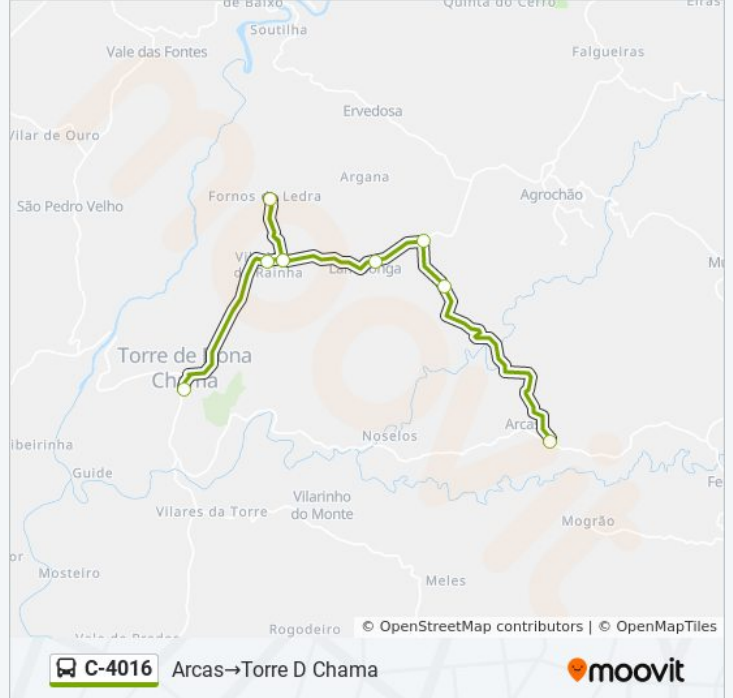

 C-4016

Arcas→Torre D Chama

[Obter A Aplicação](#)

A linha C-4016 (autocarro) - Arcas→Torre D Chama tem 2 rotas. Nos dias de semana, os horários em que está operacional são:

(1) Arcas→Torre D Chama: 07:30(2) Torre D Chama→Arcas: 18:00

Utilize a aplicação Moovit para encontrar a estação de autocarro (C-4016) perto de si e descubra quando é que vai chegar o próximo autocarro de C-4016.

**Sentido: Arcas→Torre D Chama**

9 paragens

[VER HORÁRIO DA LINHA](#)

Segunda-feira	07:30
Terça-feira	07:30
Quarta-feira	07:30
Quinta-feira	07:30
Sexta-feira	07:30
Sábado	Não Operacional
Domingo	Não Operacional

**C-4016 autocarro - Informações****Direção:** Arcas→Torre D Chama**Paragens:** 9**Duração da viagem:** 30 min**Resumo da linha:**

### C-4016 autocarro - Informações

**Direção:** Torre D Chama→Arcas

**Paragens:** 9

**Duração da viagem:** 30 min

**Resumo da linha:**

Os horários e mapas de rotas de autocarro de(o) C-4016 estão disponíveis num PDF off-line em [moovitapp.com](https://moovitapp.com). Utilize o [App Moovit](#) para ver os horários em tempo real de autocarros, comboios, metro bem como as instruções passo a passo para todos os transportes públicos de(o) Porto, Braga e Vila Real