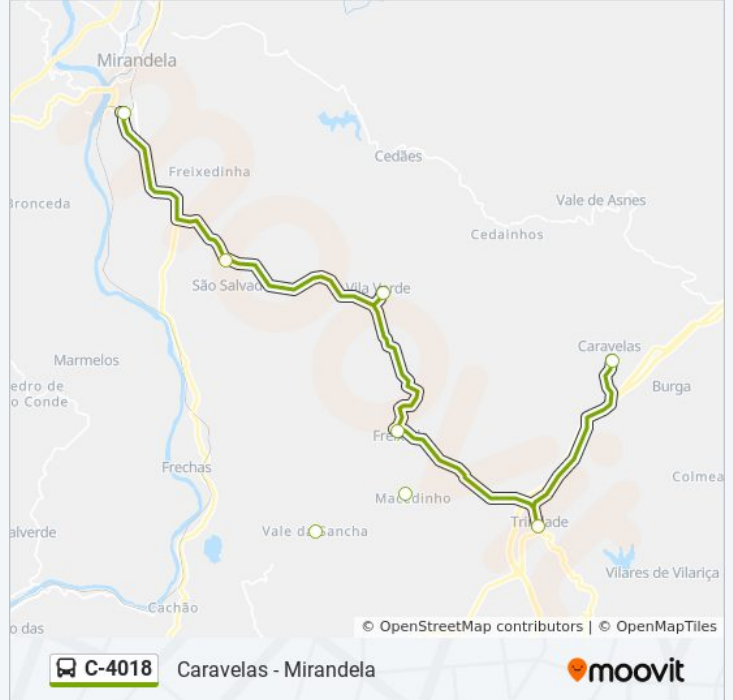

 C-4018

Caravelas - Mirandela

Obter A Aplicação

A linha C-4018 (autocarro) - Caravelas - Mirandela tem 2 rotas. Nos dias de semana, os horários em que está operacional são:

(1) Caravelas→Mirandela: 07:15 - 14:30(2) Mirandela→Caravelas: 13:00 - 17:45

C-4018 autocarro - Informações**Direção:** Caravelas→Mirandela**Paragens:** 8**Duração da viagem:** 45 min**Resumo da linha:**

Sentido: Mirandela→Caravelas

8 paragens

[VER HORÁRIO DA LINHA](#)

Mirandela
S Salvador
Vila Verde
Freixeda
Macedinho
Vale de Sancha
Trindade
Caravelas

C-4018 autocarro - Horários

Mirandela→Caravelas - Horário da rota:

Segunda-feira	13:00 - 17:45
Terça-feira	13:00 - 17:45
Quarta-feira	13:00 - 17:45
Quinta-feira	13:00 - 17:45
Sexta-feira	13:00 - 17:45
Sábado	Não Operacional
Domingo	Não Operacional

C-4018 autocarro - Informações

Direção: Mirandela→Caravelas

Paragens: 8

Duração da viagem: 44 min

Resumo da linha:

Os horários e mapas de rotas de autocarro de(o) C-4018 estão disponíveis num PDF off-line em moovitapp.com. Utilize o [App Moovit](#) para ver os horários em tempo real de autocarros, comboios, metro bem como as instruções passo a passo para todos os transportes públicos de(o) Porto, Braga e Vila Real