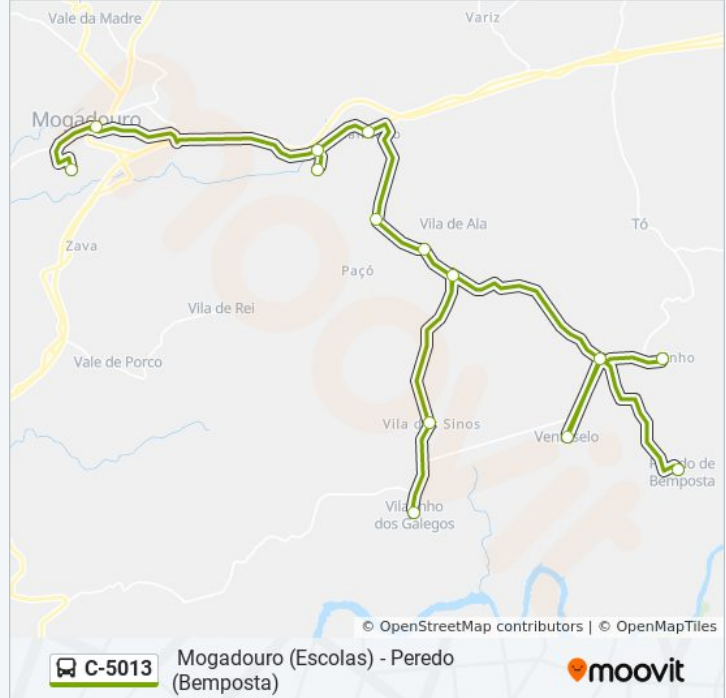

C-5013

Mogadouro (Escolas) - Peredo (Bemposta)

Obter A Aplicação

A linha C-5013 (autocarro) - Mogadouro (Escolas) - Peredo (Bemposta) tem 2 rotas. Nos dias de semana, os horários em que está operacional são:

C-5013 autocarro - Informações

Direção: Mogadouro Escolas→Peredo Bemposta

Paragens: 19

Duração da viagem: 63 min

Resumo da linha:

Sentido: Peredo Bemposta → Mogadouro Escolas

19 paragens

[VER HORÁRIO DA LINHA](#)

C-5013 autocarro - Horários

Peredo Bemposta → Mogadouro Escolas - Horário da rota:

Segunda-feira	08:00
Terça-feira	08:00
Quarta-feira	08:00
Quinta-feira	08:00
Sexta-feira	08:00
Sábado	Não Operacional
Domingo	Não Operacional

C-5013 autocarro - Informações

Direção: Peredo Bemposta → Mogadouro Escolas

Paragens: 19

Duração da viagem: 63 min

Resumo da linha:

Os horários e mapas de rotas de autocarro de(o) C-5013 estão disponíveis num PDF off-line em moovitapp.com. Utilize o [App Moovit](#) para ver os horários em tempo real de autocarros, comboios, metro bem como as instruções passo a passo para todos os transportes públicos de(o) Porto, Braga e Vila Real