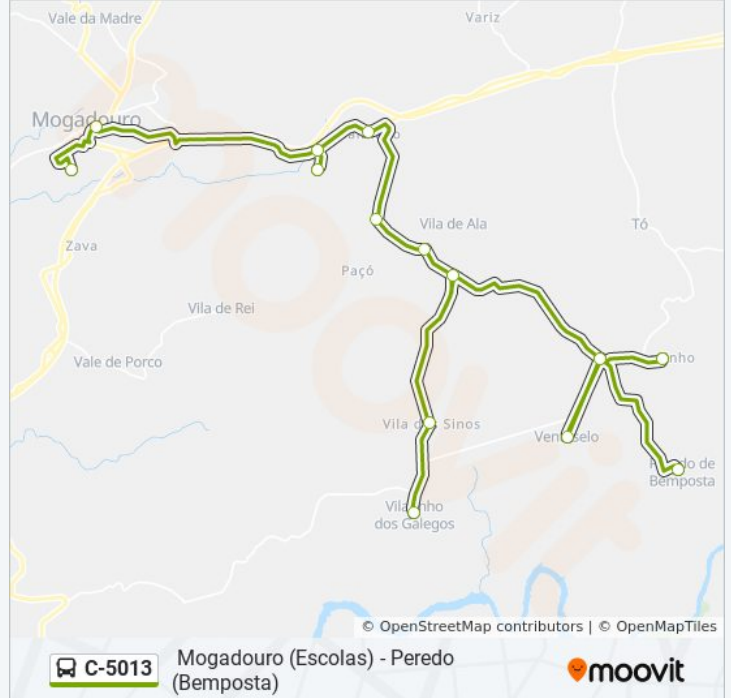

C-5013

Mogadouro (Escolas) - Peredo (Bemposta)

Obter A Aplicação

A linha C-5013 (autocarro) - Mogadouro (Escolas) - Peredo (Bemposta) tem 2 rotas. Nos dias de semana, os horários em que está operacional são:

Sentido: Mogadouro Escolas→Peredo Bemposta

19 paragens

[VER HORÁRIO DA LINHA](#)

Mogadouro Escolas
Mogadouro
Mogadouro Est X
Mogadouro Est
Mogadouro Est X
Santiago
Paco X
Vila Ala X
Vila Sinos X
Vila Sinos
Vilarinho Galegos
Vila Sinos
Vila Sinos X
Ventoselo X
Algozinho
Ventoselo
Algozinho
Ventoselo X
Peredo Bemposta

C-5013 autocarro - Horários

Mogadouro Escolas→Peredo Bemposta - Horário da rota:

Segunda-feira	12:30 - 17:30
Terça-feira	17:30
Quarta-feira	17:30
Quinta-feira	12:30 - 17:30
Sexta-feira	17:30
Sábado	Não Operacional
Domingo	Não Operacional

C-5013 autocarro - Informações

Direção: Mogadouro Escolas→Peredo Bemposta

Paragens: 19

Duração da viagem: 63 min

Resumo da linha:

Sentido: Peredo Bemposta → Mogadouro Escolas

19 paragens

[VER HORÁRIO DA LINHA](#)