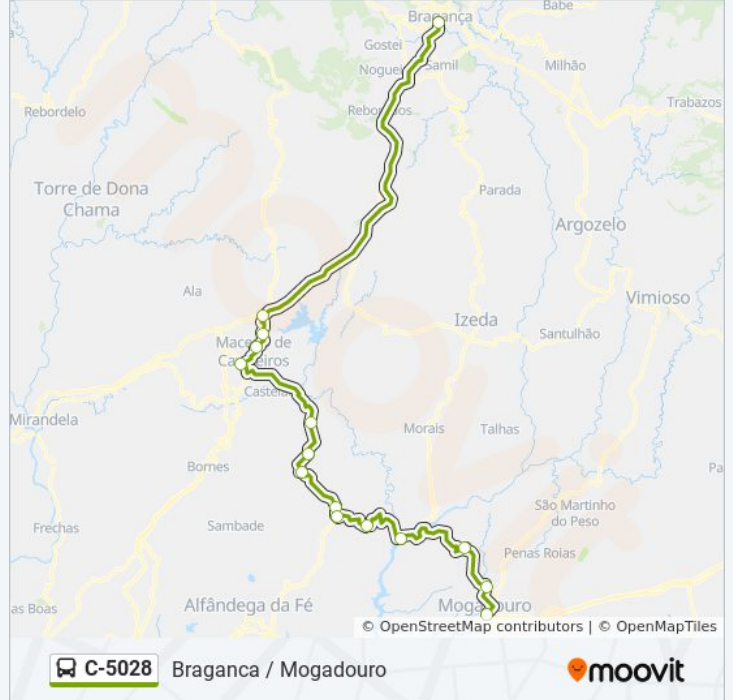

C-5028

Braganca / Mogadouro

Obter A Aplicação

A linha C-5028 (autocarro) - Braganca / Mogadouro tem 2 rotas. Nos dias de semana, os horários em que está operacional são:

(1) Braganca→Mogadouro: 15:30(2) Mogadouro→Braganca: 07:15

### Sentido: Mogadouro→Bragança

15 paragens

[VER HORÁRIO DA LINHA](#)

Mogadouro  
 Vale Madre  
 Soutelo  
 Ponte Remondes  
 Porraisx  
 Portela Prado  
 Peredo  
 Camba X  
 Chacim  
 Olmos  
 Macedo Cavaleiros  
 Nogueirinha X  
 Arrifana  
 Pontao Lamas  
 Bragança

### C-5028 autocarro - Informações

**Direção:** Mogadouro→Bragança

**Paragens:** 15

**Duração da viagem:** 108 min

**Resumo da linha:**

Os horários e mapas de rotas de autocarro de(o) C-5028 estão disponíveis num PDF off-line em [moovitapp.com](https://moovitapp.com). Utilize o [App Moovit](#) para ver os horários em tempo real de autocarros, comboios, metro bem como as instruções passo a passo para todos os transportes públicos de(o) Porto, Braga e Vila Real