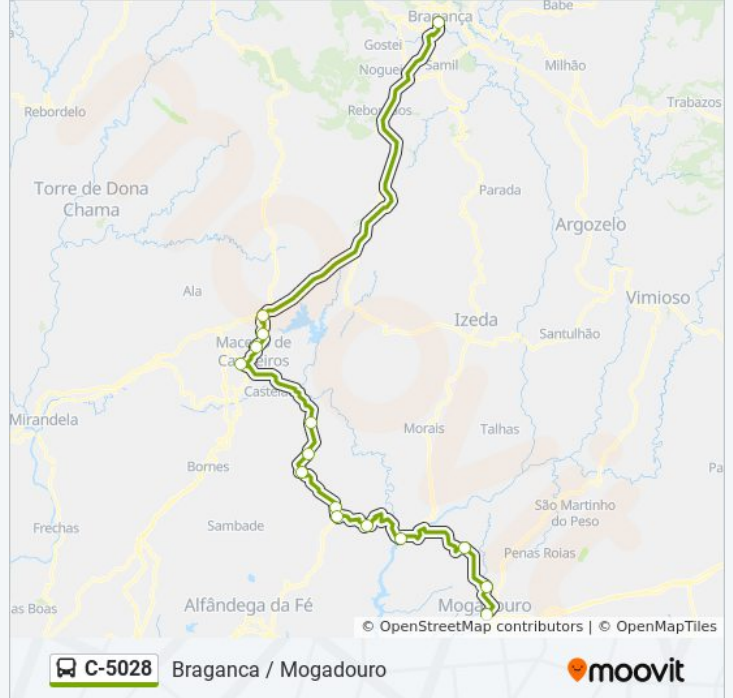

C-5028

Braganca / Mogadouro

Obter A Aplicação

A linha C-5028 (autocarro) - Braganca / Mogadouro tem 2 rotas. Nos dias de semana, os horários em que está operacional são:

(1) Braganca→Mogadouro: 15:30(2) Mogadouro→Braganca: 07:15

Utilize a aplicação Moovit para encontrar a estação de autocarro (C-5028) perto de si e descubra quando é que vai chegar o próximo autocarro de C-5028.

**Sentido: Braganca→Mogadouro**

15 paragens

[VER HORÁRIO DA LINHA](#)

Braganca  
Pontao Lamas  
Arrifana  
Nogueirinha X  
Macedo Cavaleiros  
Olmos  
Chacim  
Camba X  
Peredo  
Portela Prado  
Porraisx  
Ponte Remondes  
Soutelo  
Vale Madre  
Mogadouro

**C-5028 autocarro - Horários**

Braganca→Mogadouro - Horário da rota:

Segunda-feira	15:30
Terça-feira	15:30
Quarta-feira	15:30
Quinta-feira	15:30
Sexta-feira	15:30
Sábado	Não Operacional
Domingo	Não Operacional

**C-5028 autocarro - Informações****Direção:** Braganca→Mogadouro**Paragens:** 15**Duração da viagem:** 109 min**Resumo da linha:**