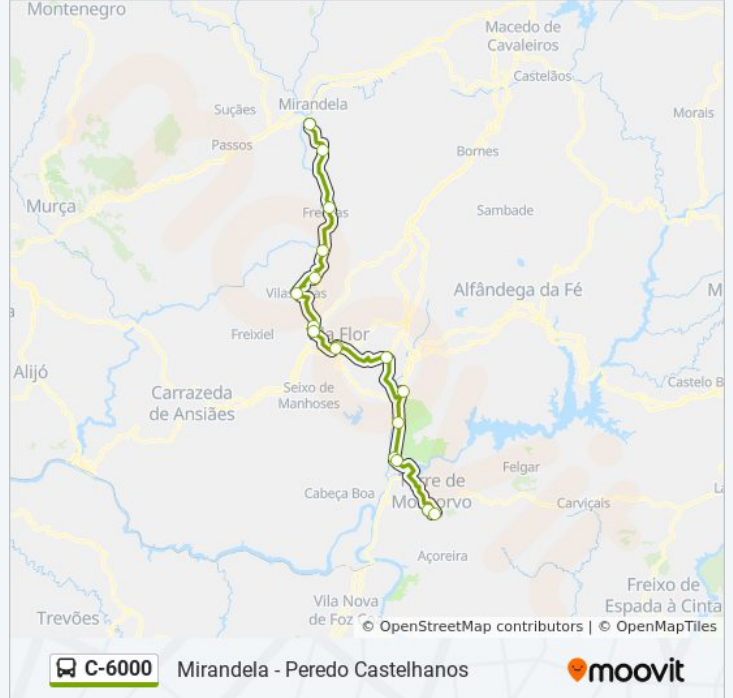

C-6000 autocarro - Horários

Moncorvo Escolas → Mirandela - Horário da rota:

Segunda-feira	13:32
Terça-feira	13:32
Quarta-feira	13:32
Quinta-feira	13:32
Sexta-feira	13:32
Sábado	Não Operacional
Domingo	Não Operacional

C-6000 autocarro - Informações

Direção: Moncorvo Escolas → Mirandela

Paragens: 17

Duração da viagem: 81 min

Resumo da linha:

Sentido: Peredo Castelhanos → Mirandela

24 paragens

[VER HORÁRIO DA LINHA](#)